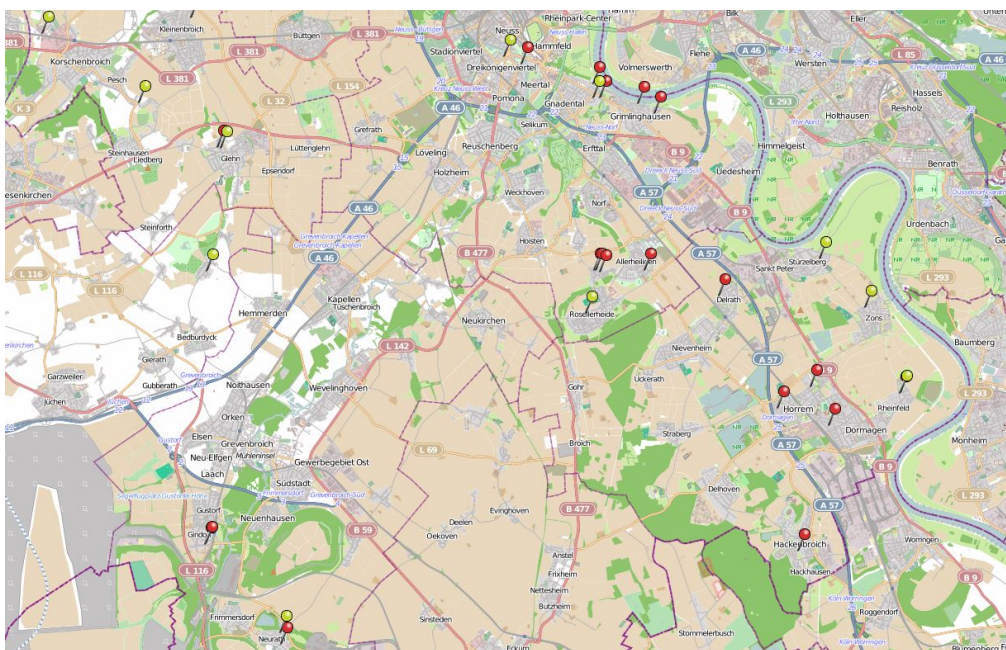

26.11.-02.12.2018

Quelle:

POLIZEI
Nordrhein-Westfalen
Rhein-Kreis Neuss

Mitwirkende:

www.openstreetmap.org/copyright
www.opendatacommons.org
www.creativecommons.org

Gelbe Pins = Einbruchsversuche

Rote Pins = Vollendete Einbrüche