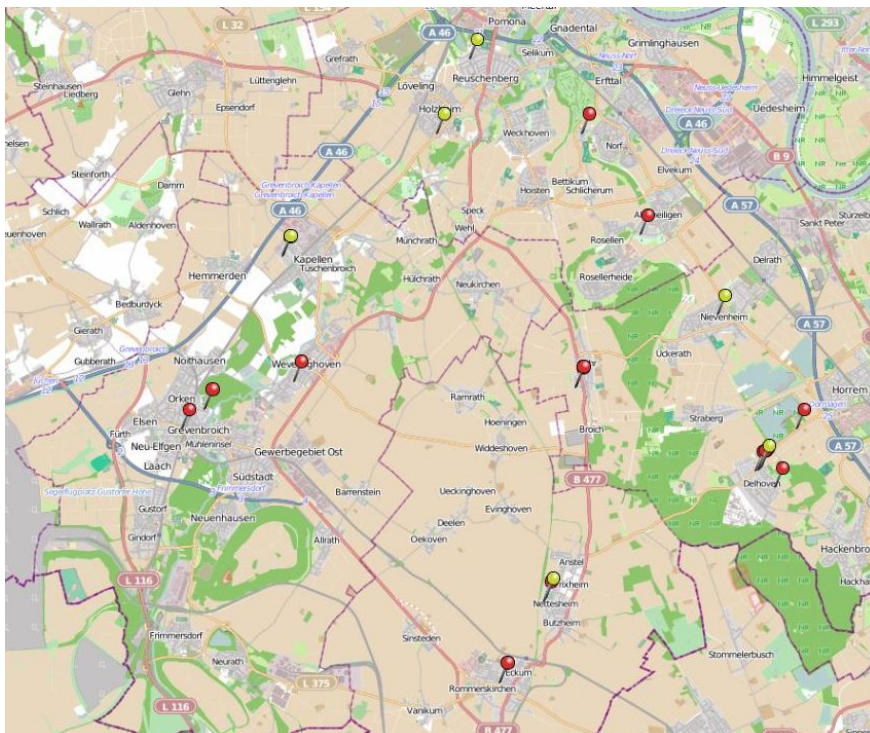

31.12.2017-06.01.2018

Quelle:

POLIZEI
Nordrhein-Westfalen
Rhein-Kreis Neuss

Mitwirkende:

www.openstreetmap.org/copyright
www.opendatacommons.org
www.creativecommons.org

Gelbe Pins = Einbruchsversuche

Rote Pins = Vollendete Einbrüche