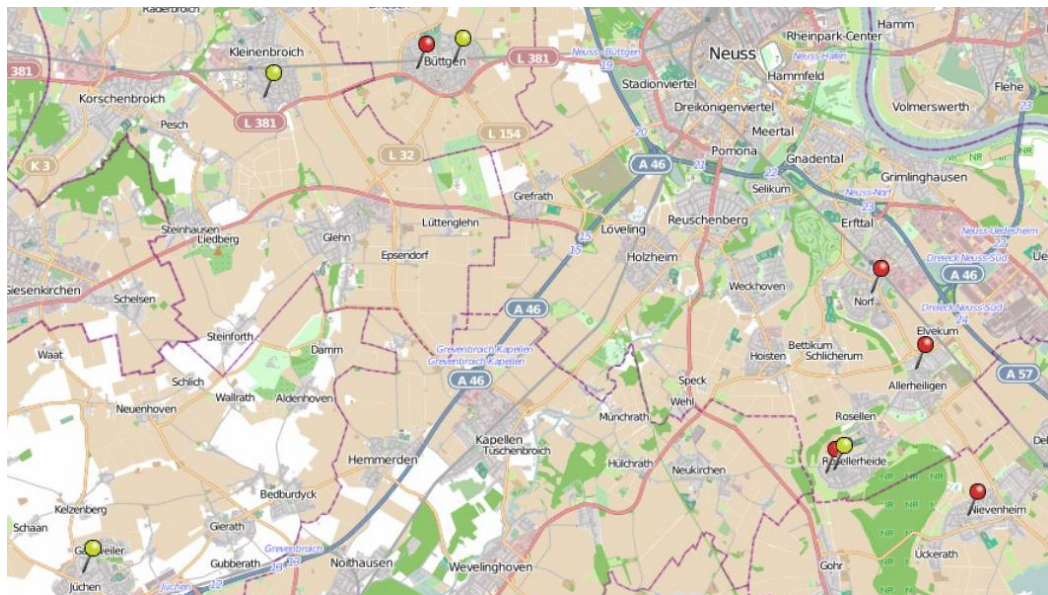

Quelle:

04.02.-10.02.2019

Mitwirkende:

[www.openstreetmap.org/copyright](http://www.openstreetmap.org/copyright)  
[www.opendatacommons.org](http://www.opendatacommons.org)  
[www.creativecommons.org](http://www.creativecommons.org)

Gelbe Pins = Einbruchsversuche

Rote Pins = Vollendete Einbrüche