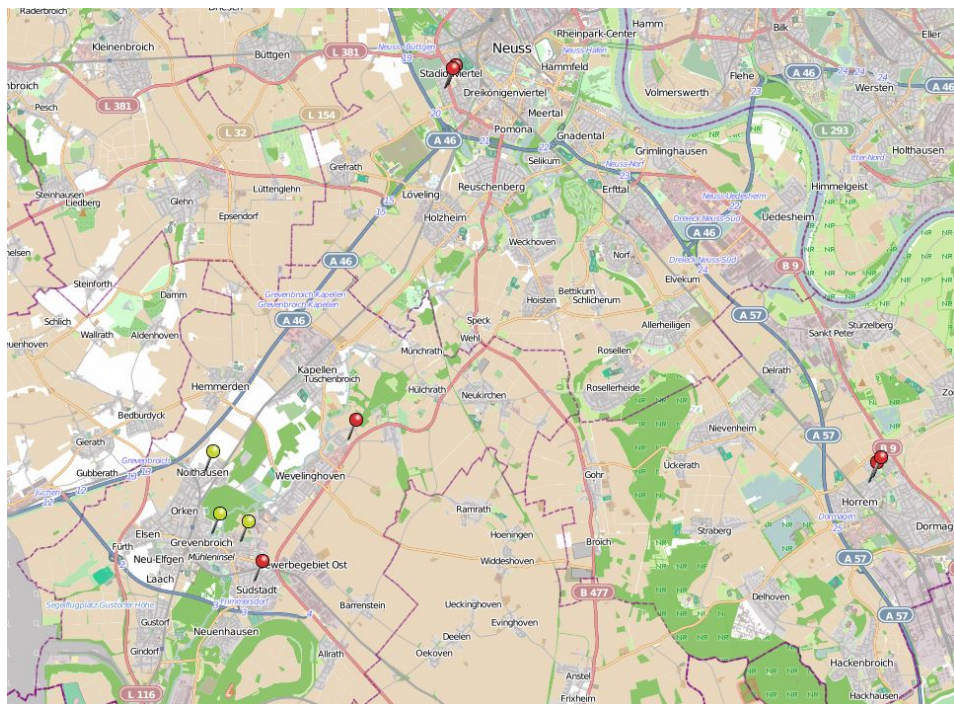

04.03.-10.03.2019

Quelle:

**POLIZEI**  
Nordrhein-Westfalen  
Rhein-Kreis Neuss

Mitwirkende:

[www.openstreetmap.org/copyright](http://www.openstreetmap.org/copyright)  
[www.opendatacommons.org](http://www.opendatacommons.org)  
[www.creativecommons.org](http://www.creativecommons.org)

Gelbe Pins = Einbruchversuche

Rote Pins = Vollendete Einbrüche