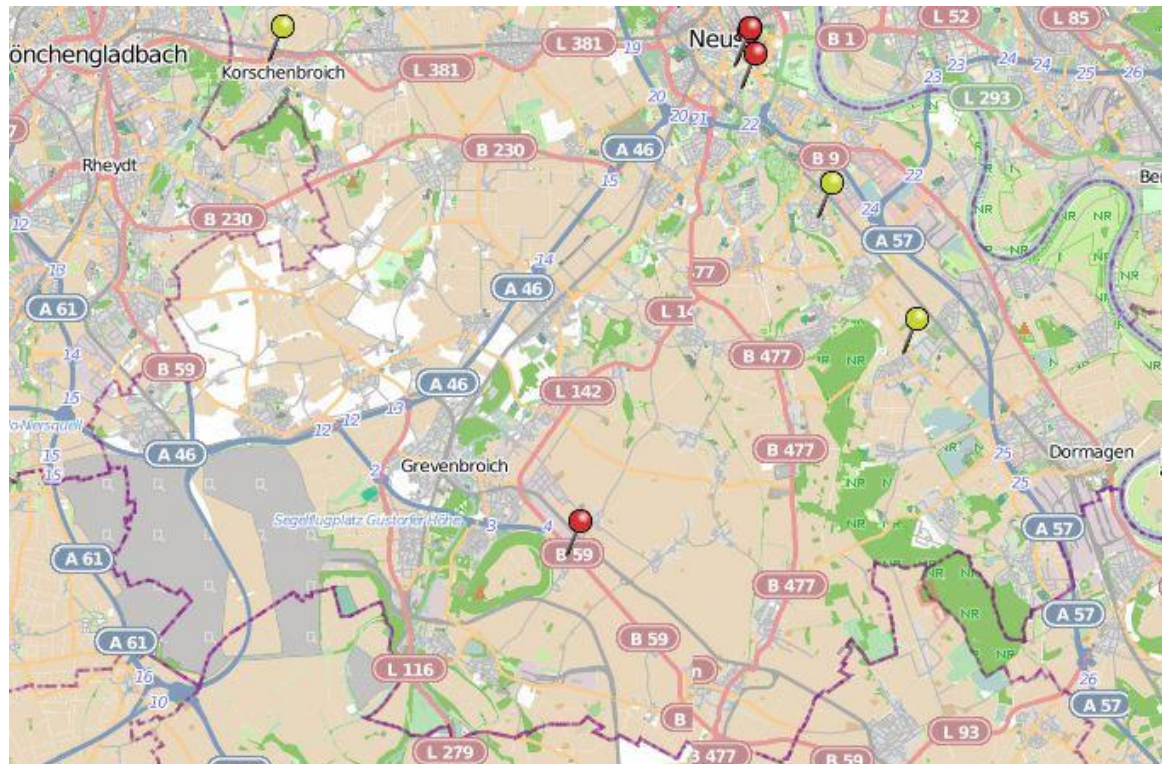

02.09.-08.09.2019

Quelle:

Mitwirkende:

www.openstreetmap.org/copyright
www.opendatacommons.org
www.creativecommons.org

Gelbe Pins = Einbruchsversuche

Rote Pins = Vollendete Einbrüche