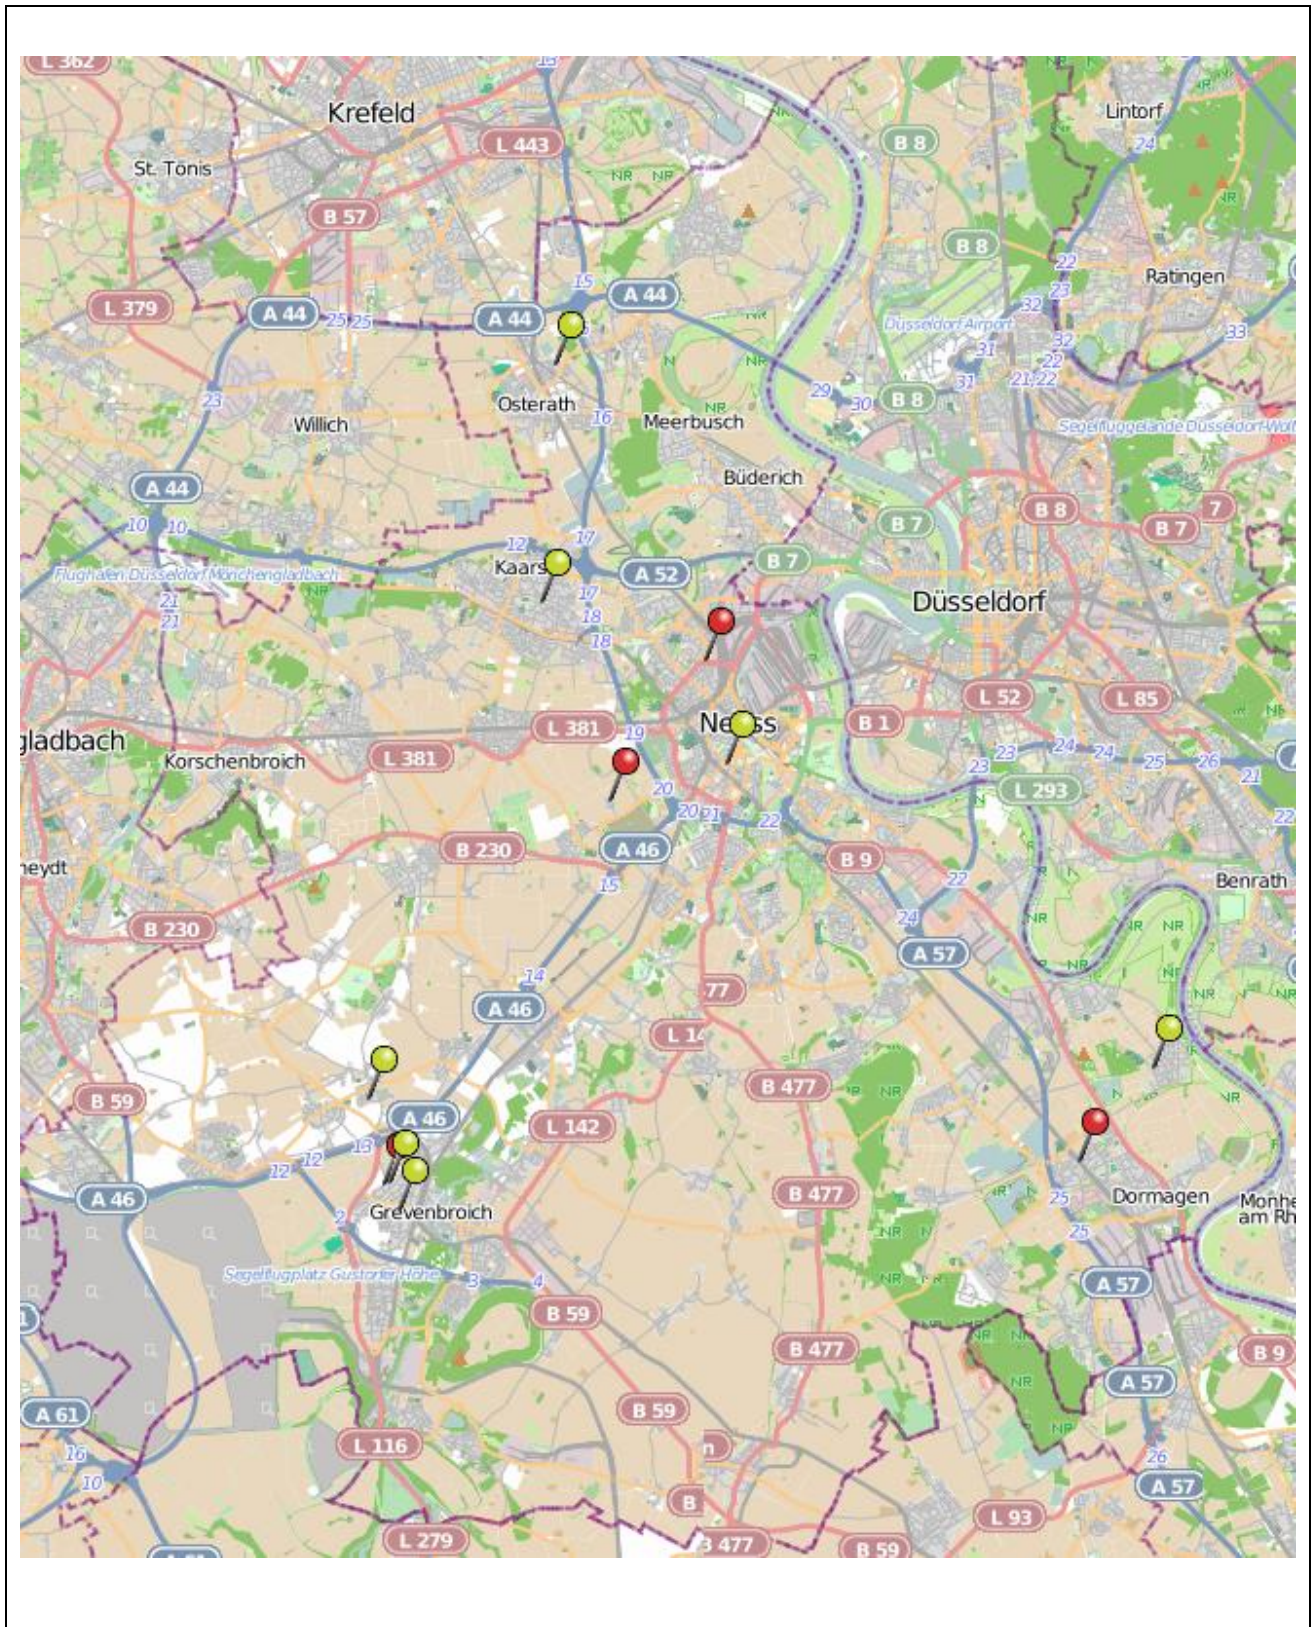

# Einbruchsradar

17.04 – 23.04.2023

**POLIZEI**  
Nordrhein-Westfalen  
Rhein-Kreis Neuss

bürgerorientiert · professionell · rechtsstaatlich

Legende:

-  = Einbrüche
-  = Versuche

Mitwirkende:

[www.openstreetmap.org/copyright](http://www.openstreetmap.org/copyright)  
[www.opendatacommons.org](http://www.opendatacommons.org)  
[www.creativecommons.org](http://www.creativecommons.org)