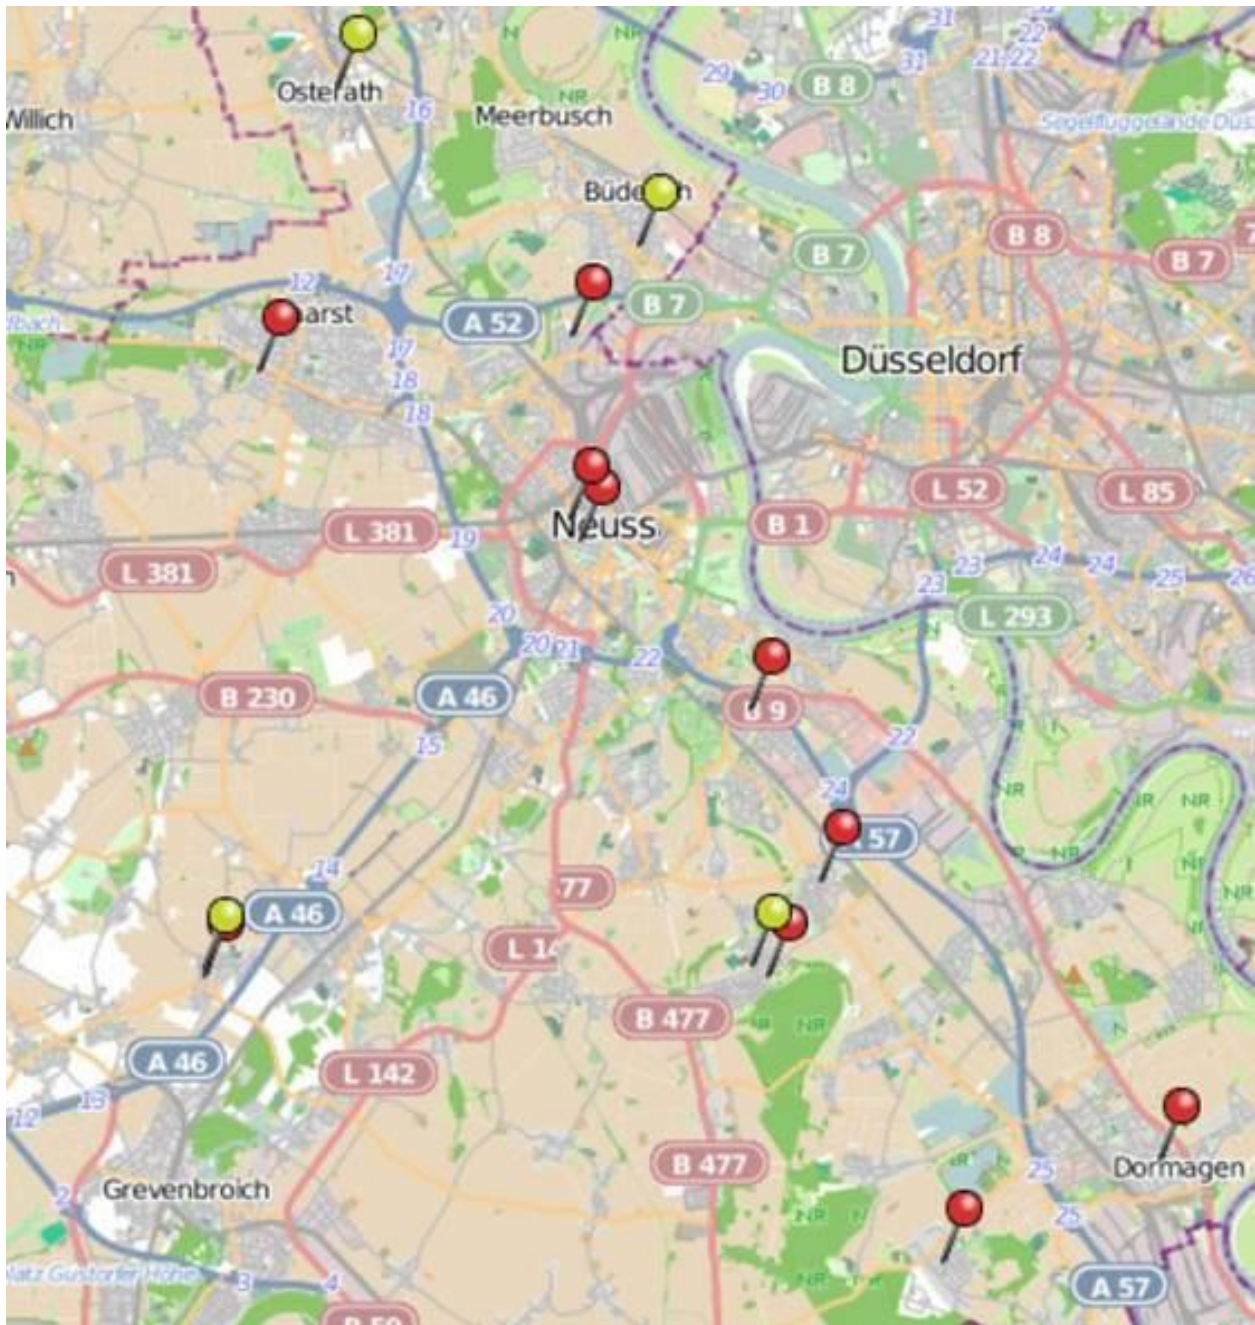

Einbruchsradar

03.04 – 09.04.2023

POLIZEI
Nordrhein-Westfalen
Rhein-Kreis Neuss

bürgerorientiert · professionell · rechtsstaatlich

Legende:

-  = Einbrüche
-  = Versuche

Mitwirkende:

www.openstreetmap.org/copyright
www.opendatacommons.org
www.creativecommons.org