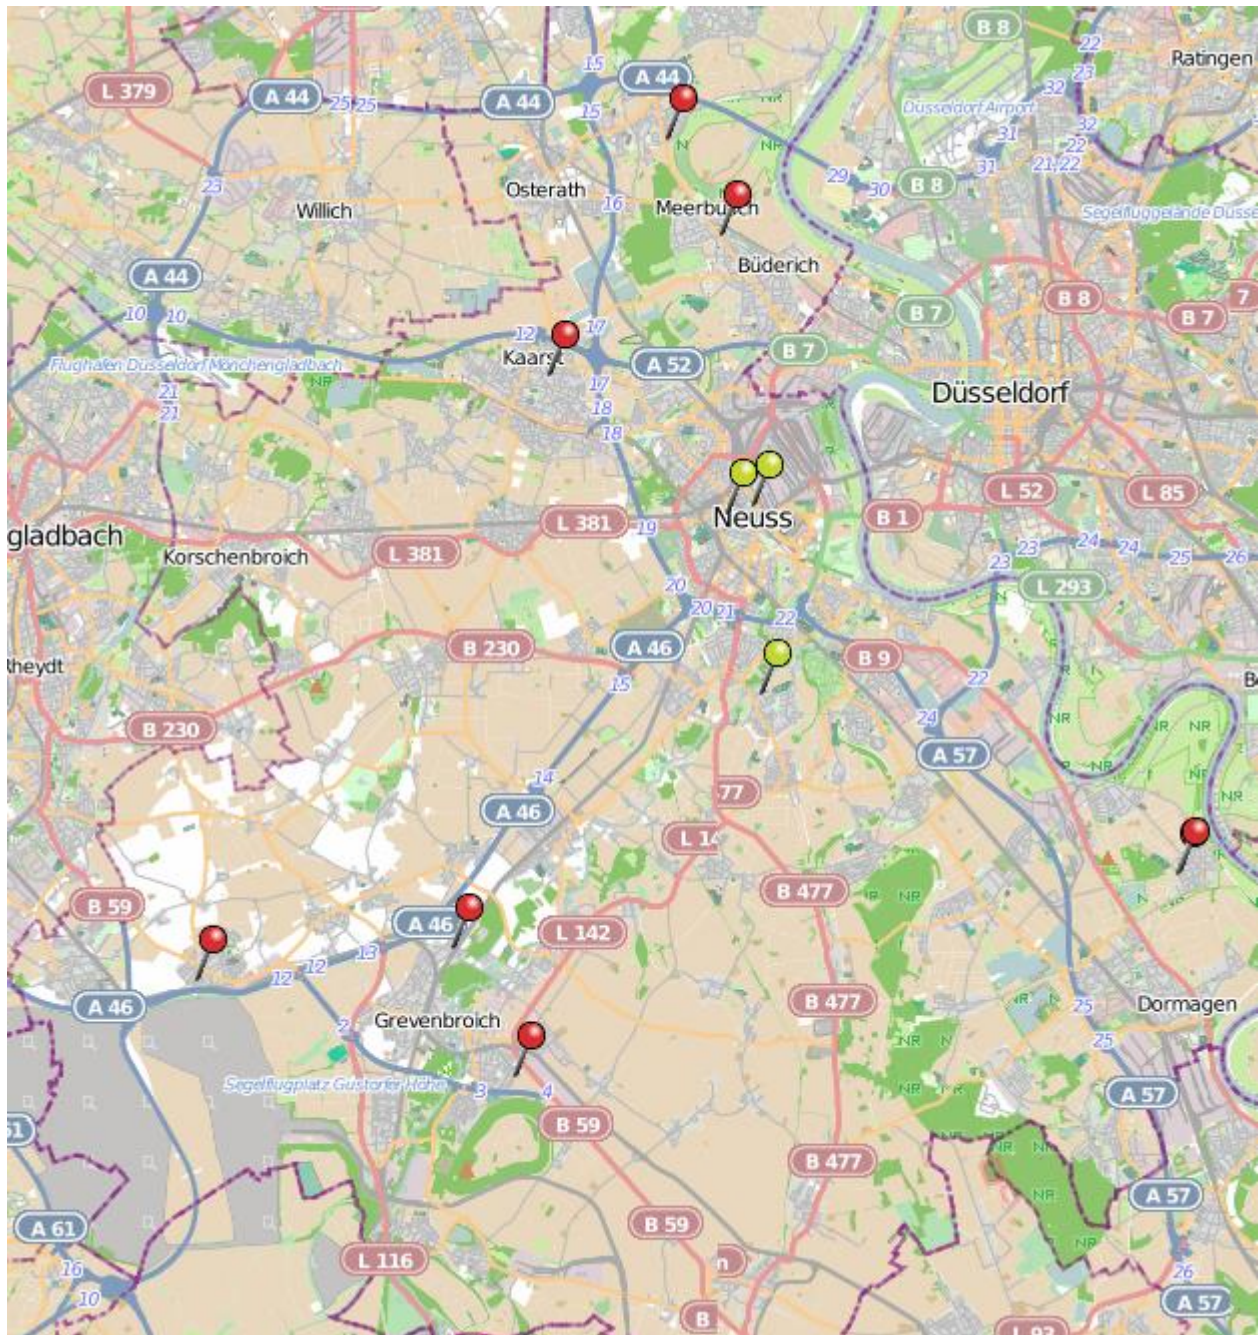

# Einbruchsradar

10.04 – 16.04.2023

**POLIZEI**  
Nordrhein-Westfalen  
Rhein-Kreis Neuss

bürgerorientiert · professionell · rechtsstaatlich

Legende:

- = Einbrüche
- = Versuche

Mitwirkende:

[www.openstreetmap.org/copyright](http://www.openstreetmap.org/copyright)  
[www.opendatacommons.org](http://www.opendatacommons.org)  
[www.creativecommons.org](http://www.creativecommons.org)