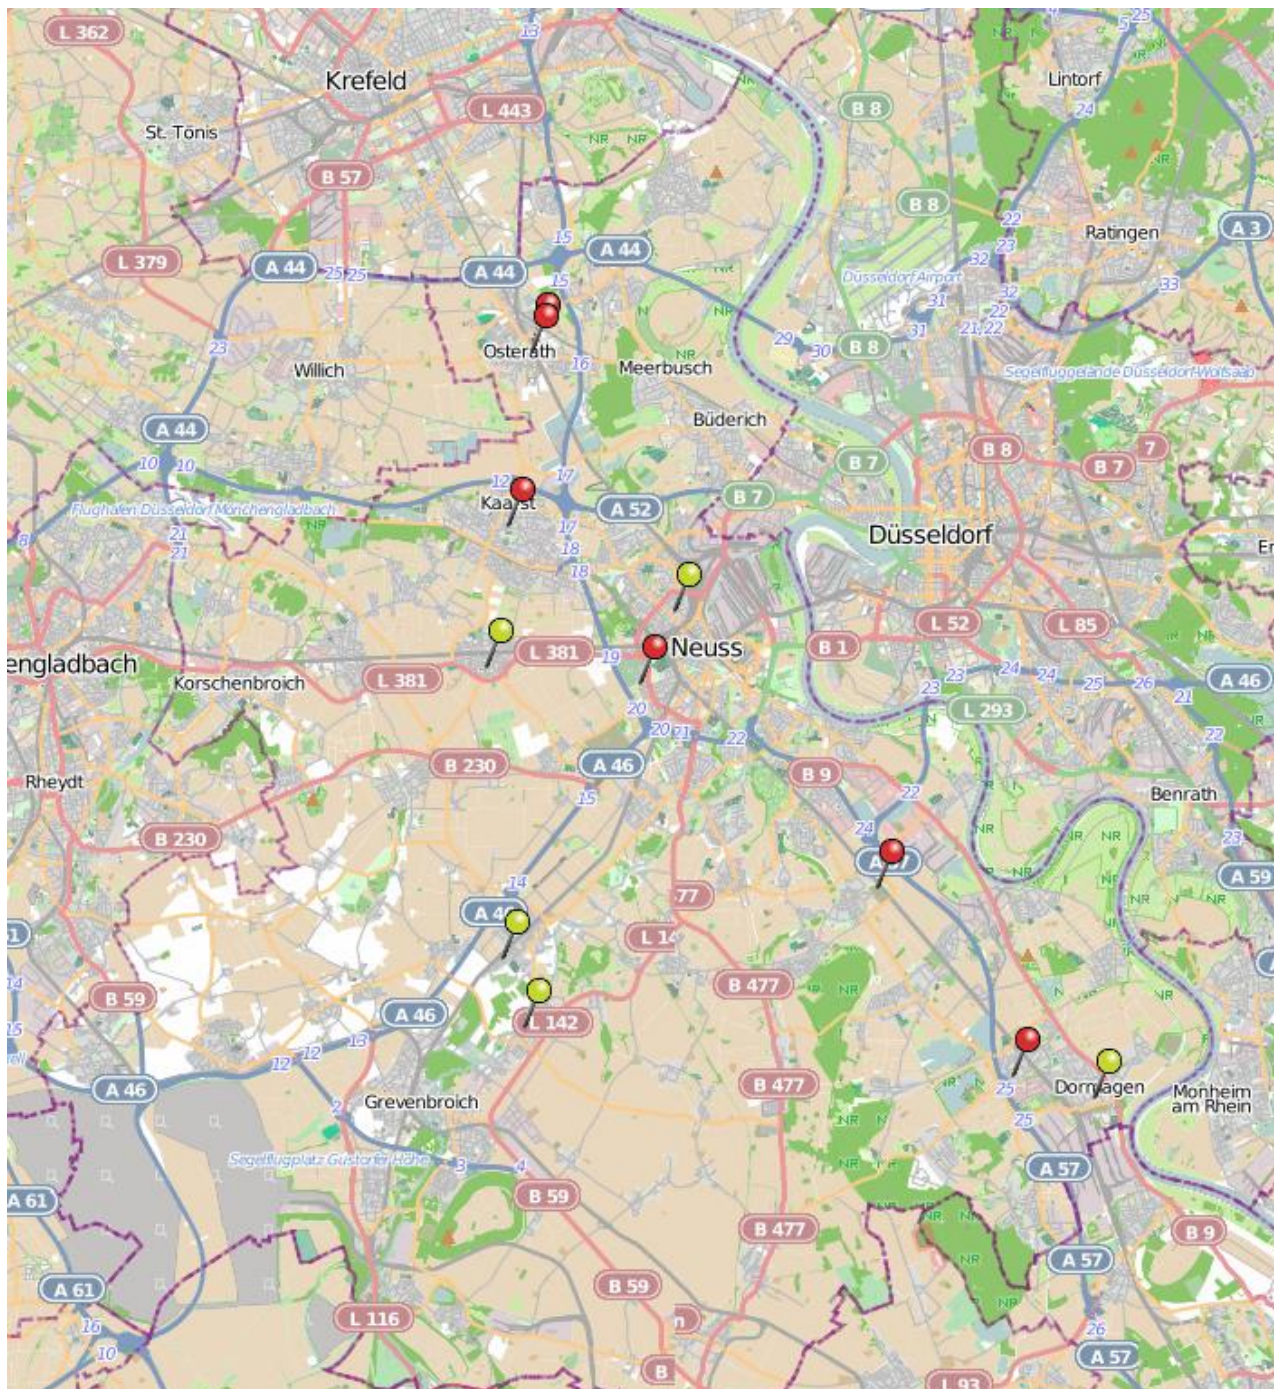

Einbruchsradar

18.03. – 24.03.2024

POLIZEI
Nordrhein-Westfalen
Rhein-Kreis Neuss

bürgerorientiert · professionell · rechtsstaatlich

Hinweis zur Darstellung: Ortsteile die auf der Karte ggf. nicht dargestellt werden, waren in der abgebildeten Kalenderwoche auch nicht von einem Wohnungseinbruch betroffen.

Legende:

- = Einbrüche
- = Versuche

Mitwirkende:

www.openstreetmap.org/copyright
www.opendatacommons.org
www.creativecommons.org