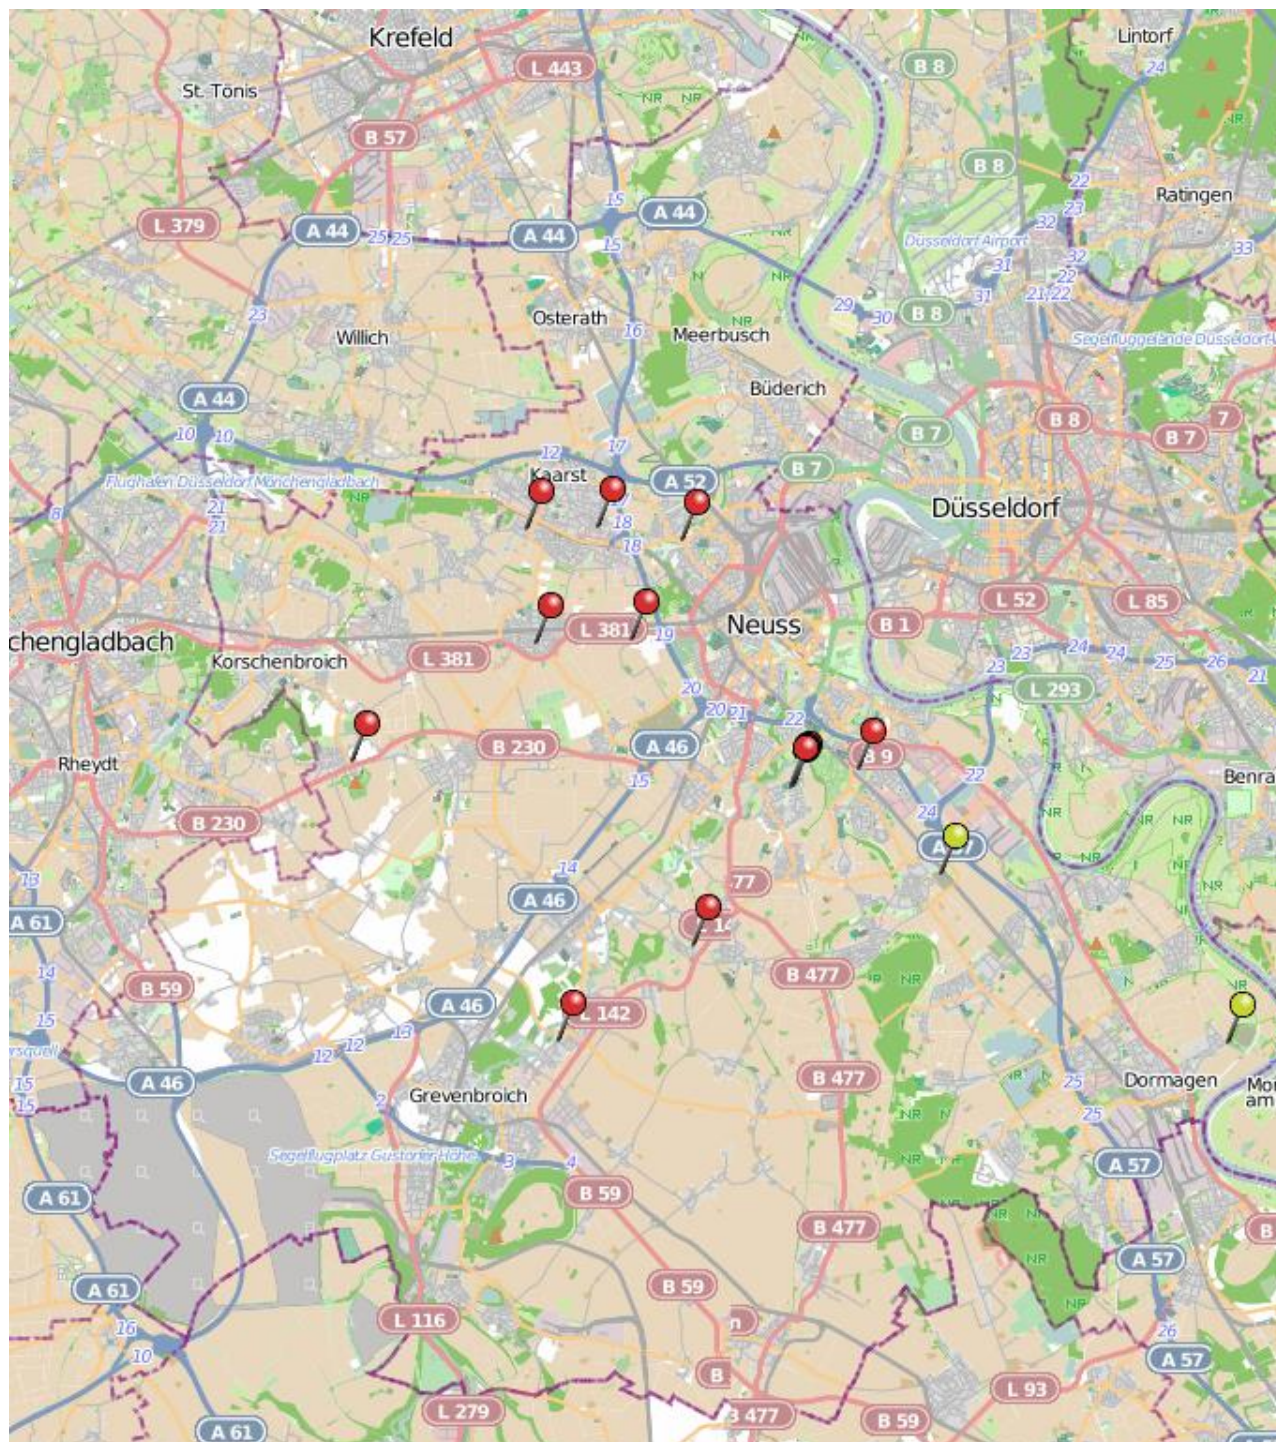

# Einbruchsradar

08.04. – 14.04.2024

**POLIZEI**  
Nordrhein-Westfalen  
Rhein-Kreis Neuss

bürgerorientiert · professionell · rechtsstaatlich

**Hinweis zur Darstellung:** Ortsteile die auf der Karte ggf. nicht dargestellt werden, waren in der abgebildeten Kalenderwoche auch nicht von einem Wohnungseinbruch betroffen.

Legende:

- = Einbrüche
- = Versuche

Mitwirkende:

[www.openstreetmap.org/copyright](http://www.openstreetmap.org/copyright)  
[www.opendatacommons.org](http://www.opendatacommons.org)  
[www.creativecommons.org](http://www.creativecommons.org)