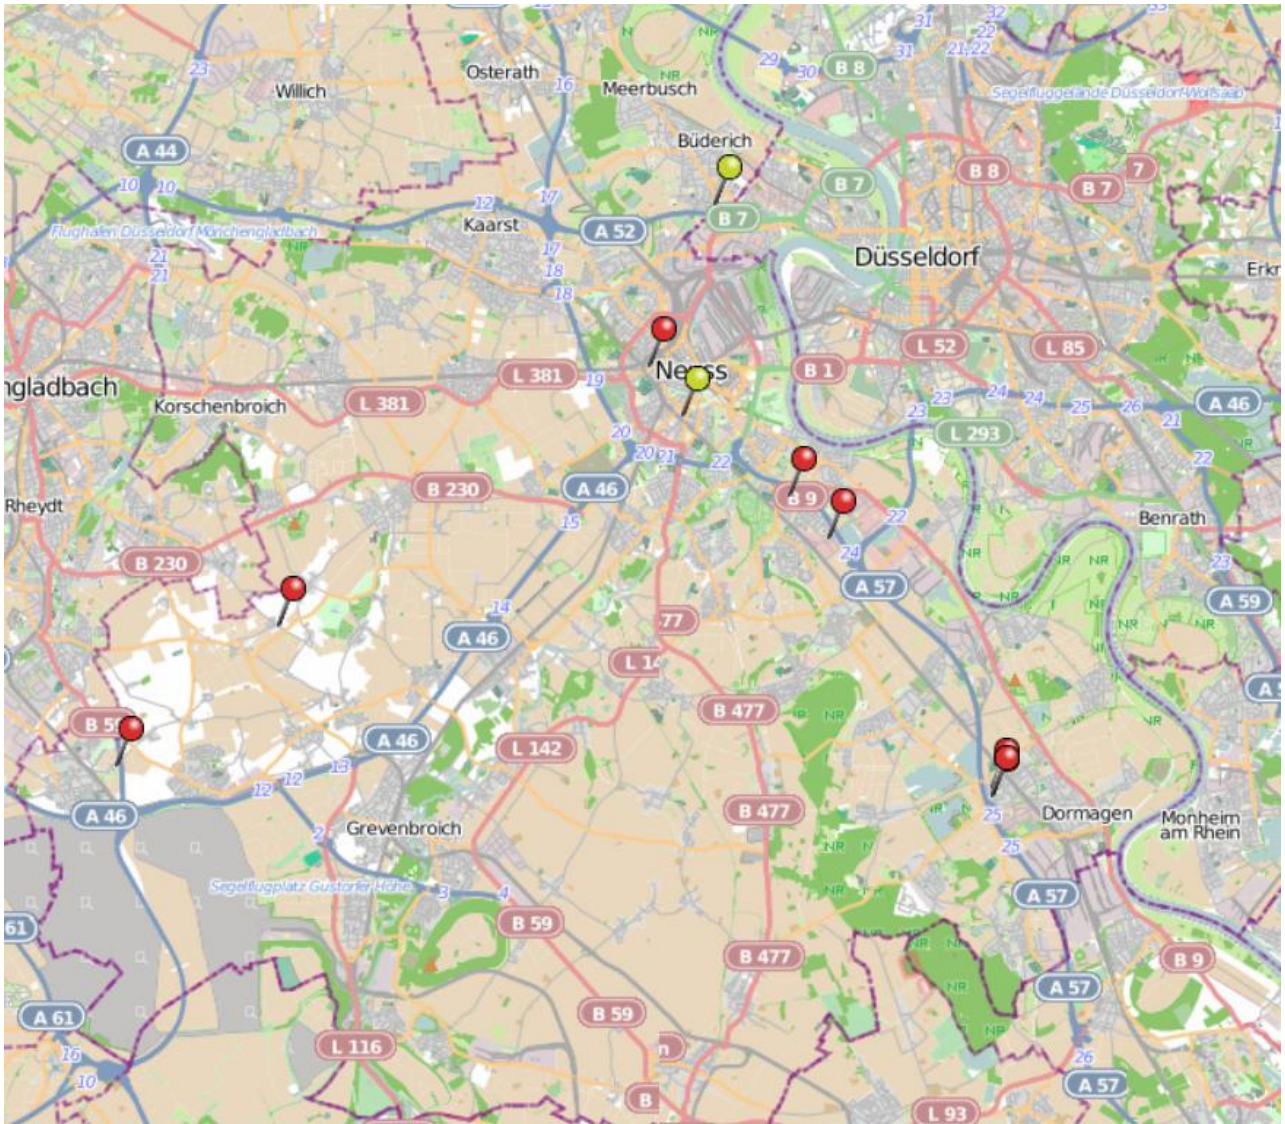

Einbruchsradar

15.04. – 21.04.2024

POLIZEI
Nordrhein-Westfalen
Rhein-Kreis Neuss

bürgerorientiert · professionell · rechtsstaatlich

Hinweis zur Darstellung: Ortsteile die auf der Karte ggf. nicht dargestellt werden, waren in der abgebildeten Kalenderwoche auch nicht von einem Wohnungseinbruch betroffen.

Legende:

-  = Einbrüche
-  = Versuche

Mitwirkende:

www.openstreetmap.org/copyright
www.opendatacommons.org
www.creativecommons.org