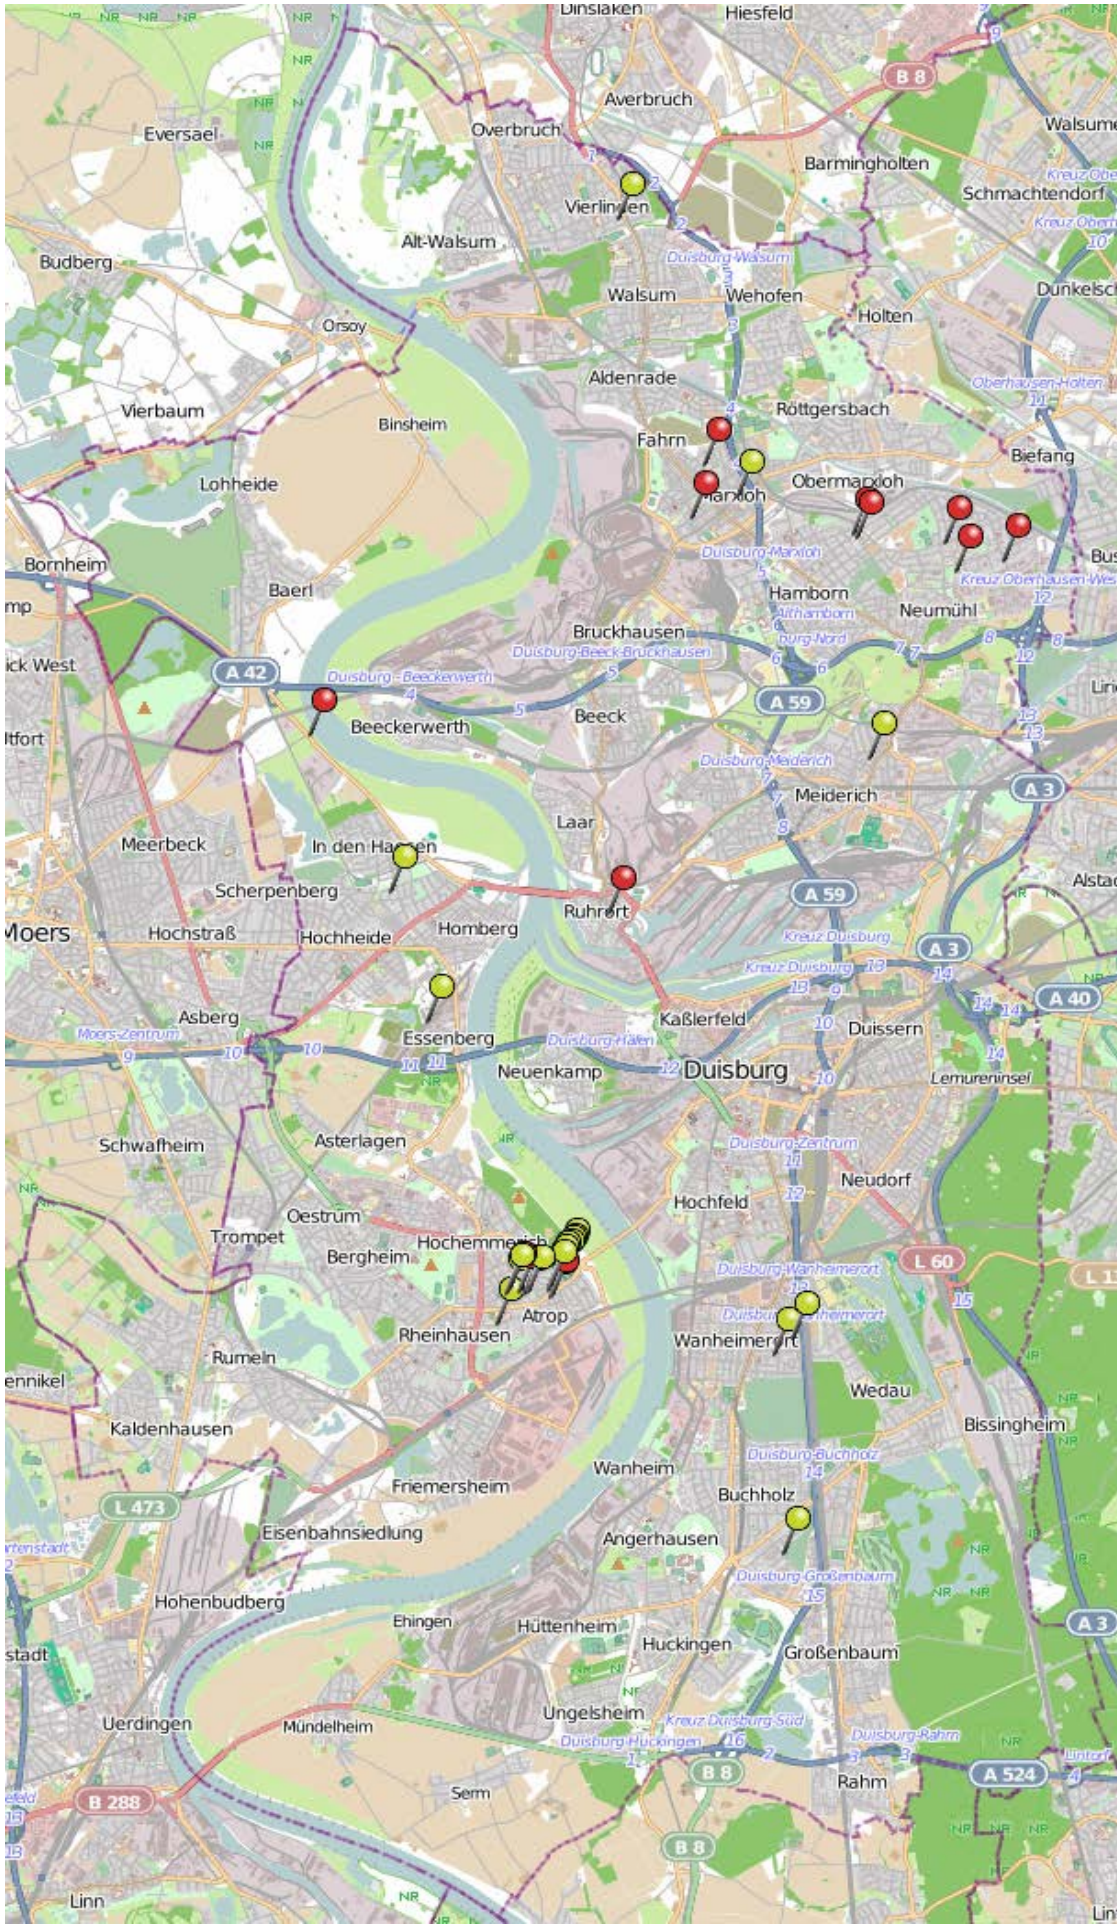

# Wohnungseinbruchsradar für das Stadtgebiet Duisburg

15.04.24 bis 21.04.24 Quelle: Polizeipräsidium Duisburg

Legende

- WED Versuch
- WED Vollendete

© OpenStreetMap  
[www.openstreetmap.org/](http://www.openstreetmap.org/)  
copyright  
[www.opendatacommons.org](http://www.opendatacommons.org/)  
[www.creativecommons.org](http://www.creativecommons.org)