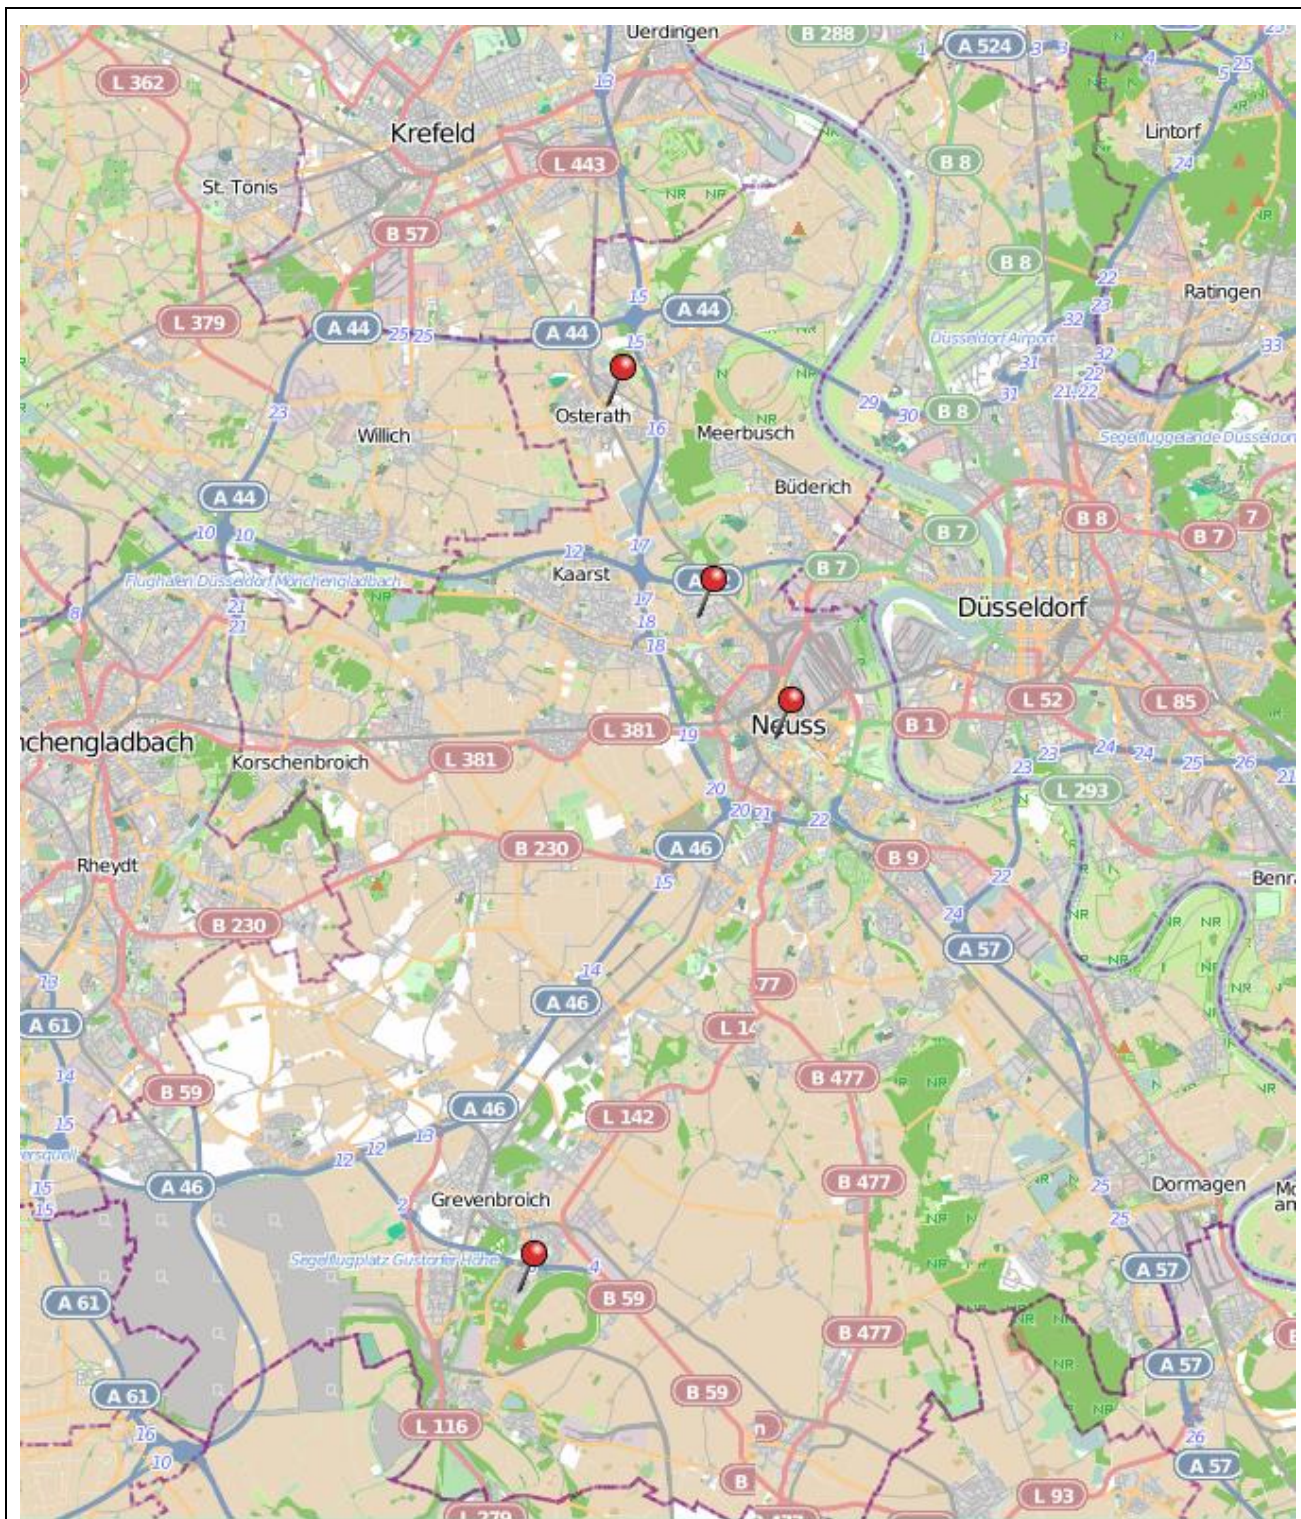

Einbruchsradar

10.06. – 16.06.2024

POLIZEI
Nordrhein-Westfalen
Rhein-Kreis Neuss

bürgerorientiert · professionell · rechtsstaatlich

Hinweis zur Darstellung: Ortsteile die auf der Karte ggf. nicht dargestellt werden, waren in der abgebildeten Kalenderwoche auch nicht von einem Wohnungseinbruch betroffen.

Legende:

- = Einbrüche
- = Versuche

Mitwirkende:

www.openstreetmap.org/copyright
www.opendatacommons.org
www.creativecommons.org