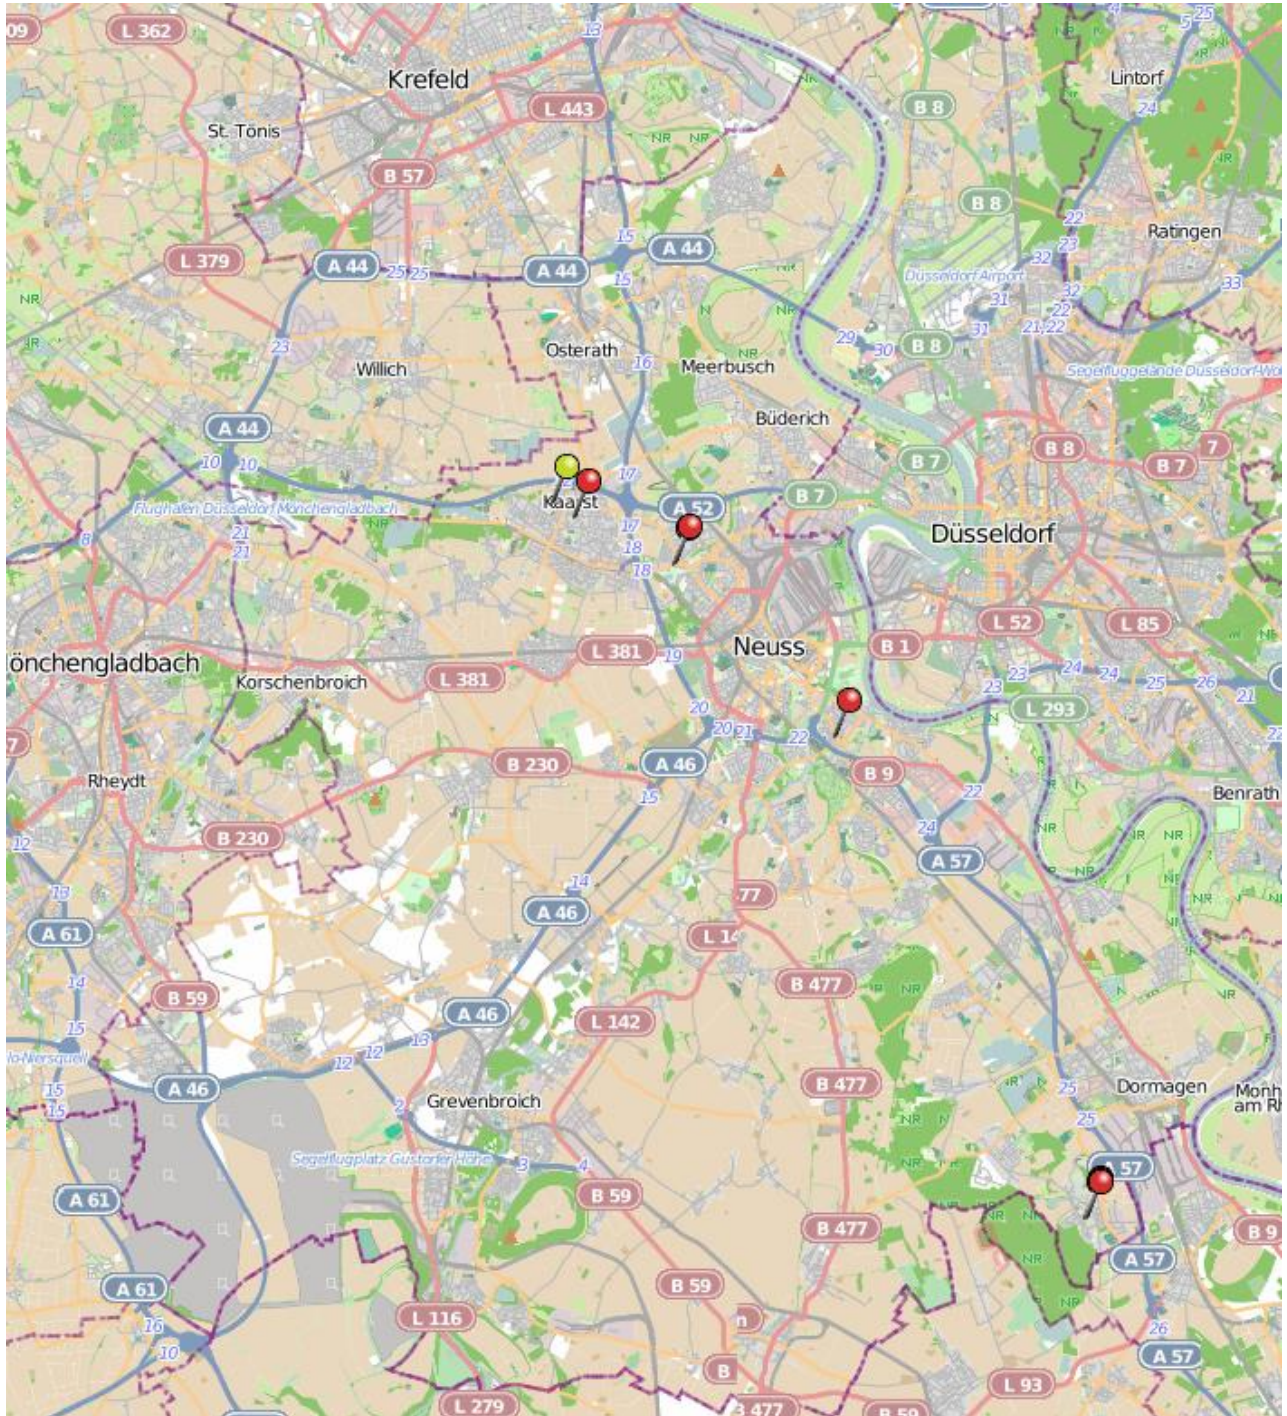

# Einbruchsradar

17.06. – 23.06.2024

**POLIZEI**  
Nordrhein-Westfalen  
Rhein-Kreis Neuss

bürgerorientiert · professionell · rechtsstaatlich

**Hinweis zur Darstellung:** Ortsteile die auf der Karte ggf. nicht dargestellt werden, waren in der abgebildeten Kalenderwoche auch nicht von einem Wohnungseinbruch betroffen.

Legende:

- = Einbrüche
- = Versuche

Mitwirkende:

[www.openstreetmap.org/copyright](http://www.openstreetmap.org/copyright)  
[www.opendatacommons.org](http://www.opendatacommons.org)  
[www.creativecommons.org](http://www.creativecommons.org)