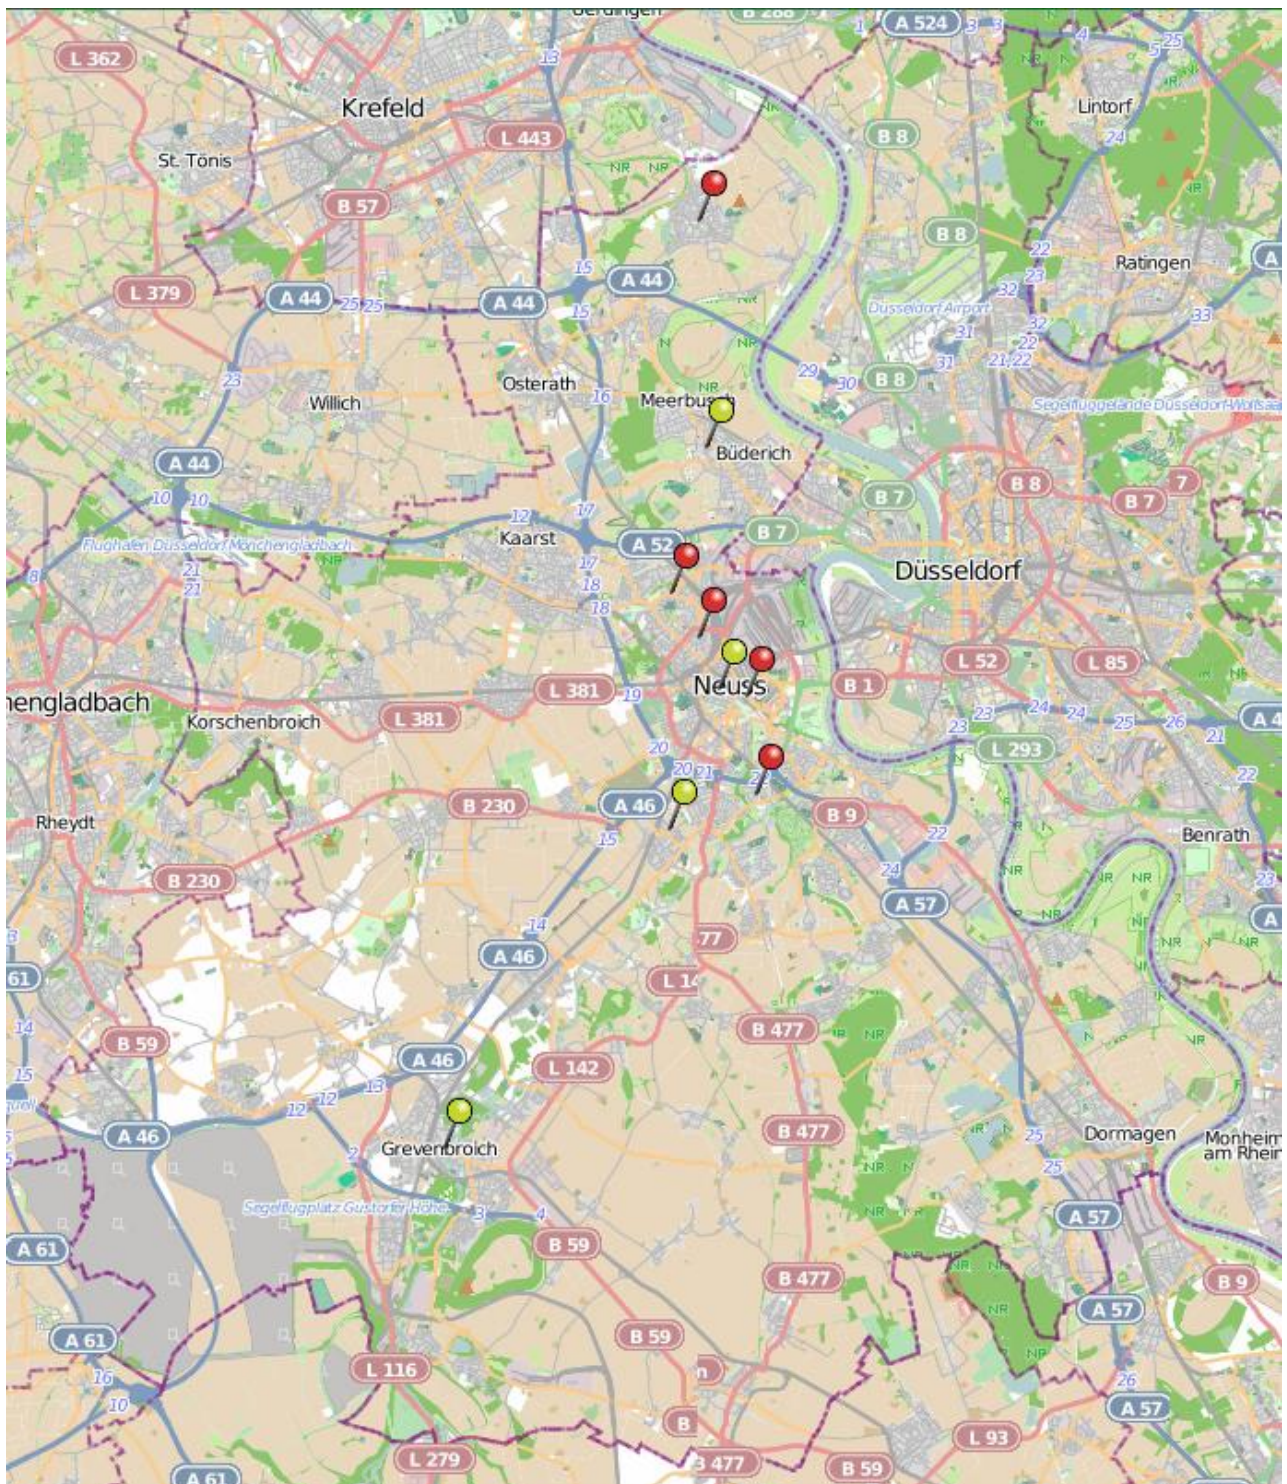

Einbruchsradar

24.06. – 30.06.2024

POLIZEI
Nordrhein-Westfalen
Rhein-Kreis Neuss

bürgerorientiert · professionell · rechtsstaatlich

Hinweis zur Darstellung: Ortsteile die auf der Karte ggf. nicht dargestellt werden, waren in der abgebildeten Kalenderwoche auch nicht von einem Wohnungseinbruch betroffen.

Legende:

- = Einbrüche
- = Versuche

Mitwirkende:

www.openstreetmap.org/copyright
www.opendatacommons.org
www.creativecommons.org