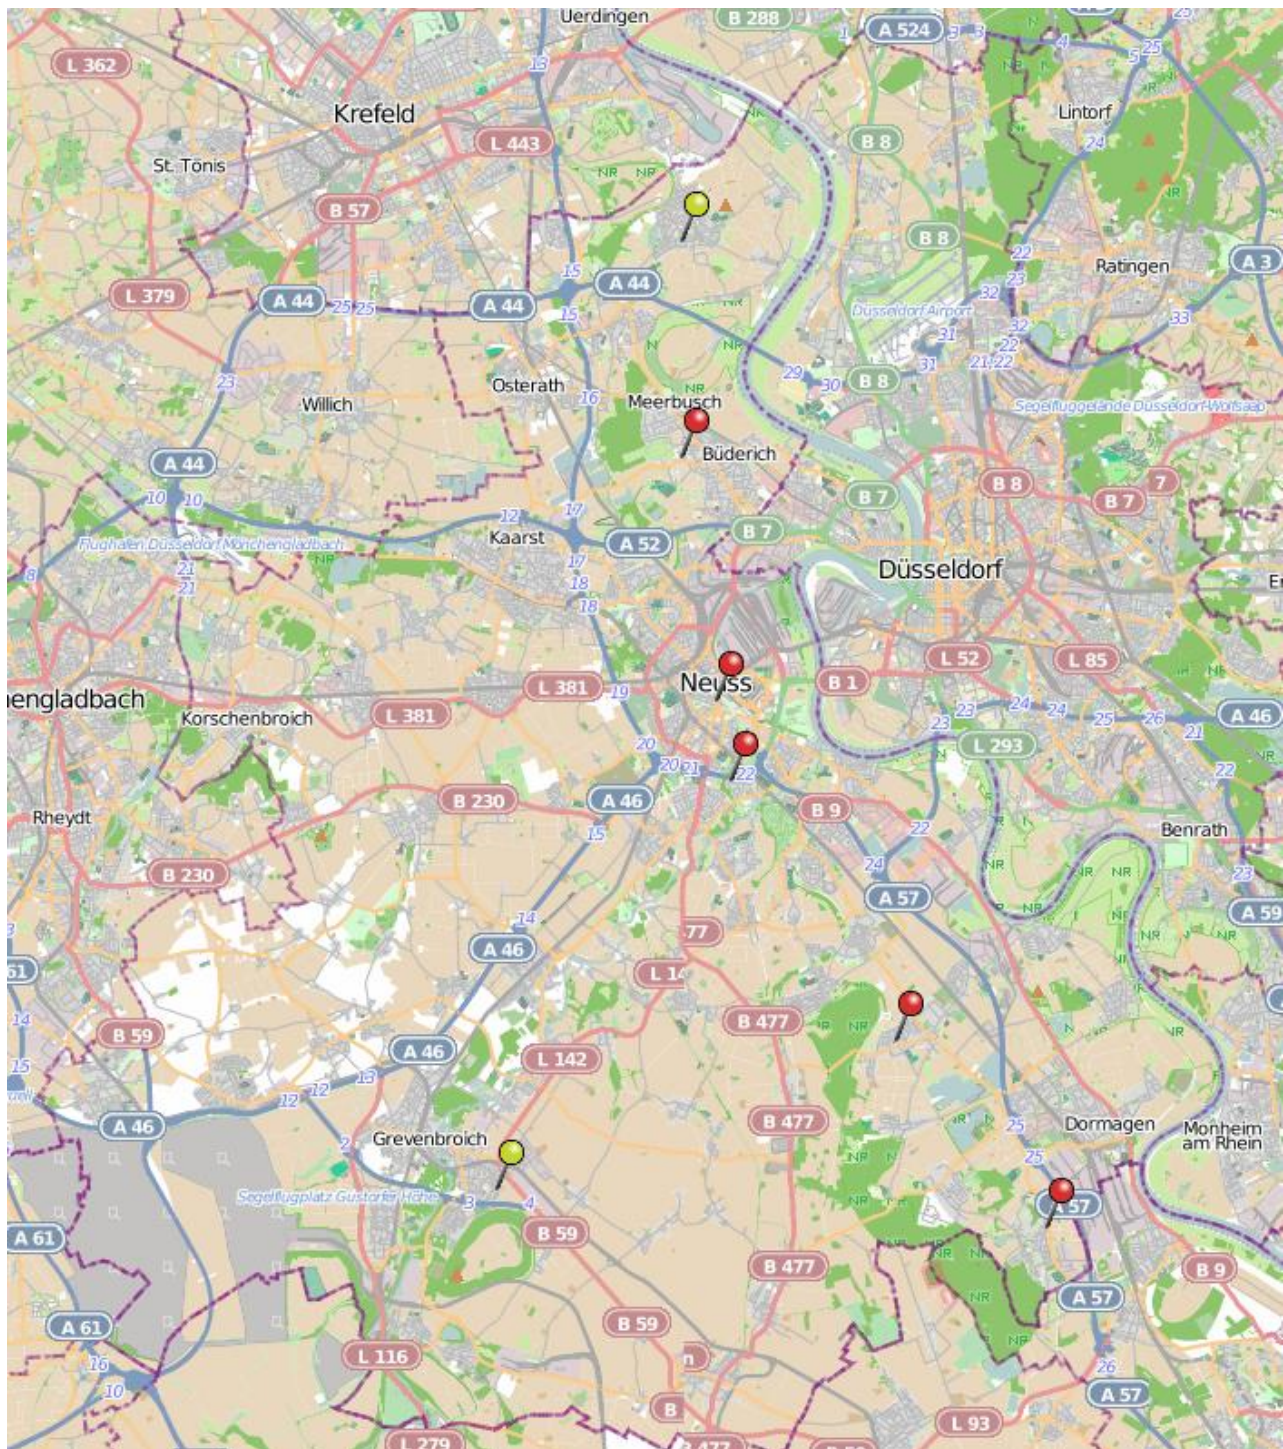

Einbruchsradar

01.07. – 07.07.2024

POLIZEI
Nordrhein-Westfalen
Rhein-Kreis Neuss

bürgerorientiert · professionell · rechtsstaatlich

Hinweis zur Darstellung: Ortsteile die auf der Karte ggf. nicht dargestellt werden, waren in der abgebildeten Kalenderwoche auch nicht von einem Wohnungseinbruch betroffen.

Legende:

- = Einbrüche
- = Versuche

Mitwirkende:

www.openstreetmap.org/copyright
www.opendatacommons.org
www.creativecommons.org