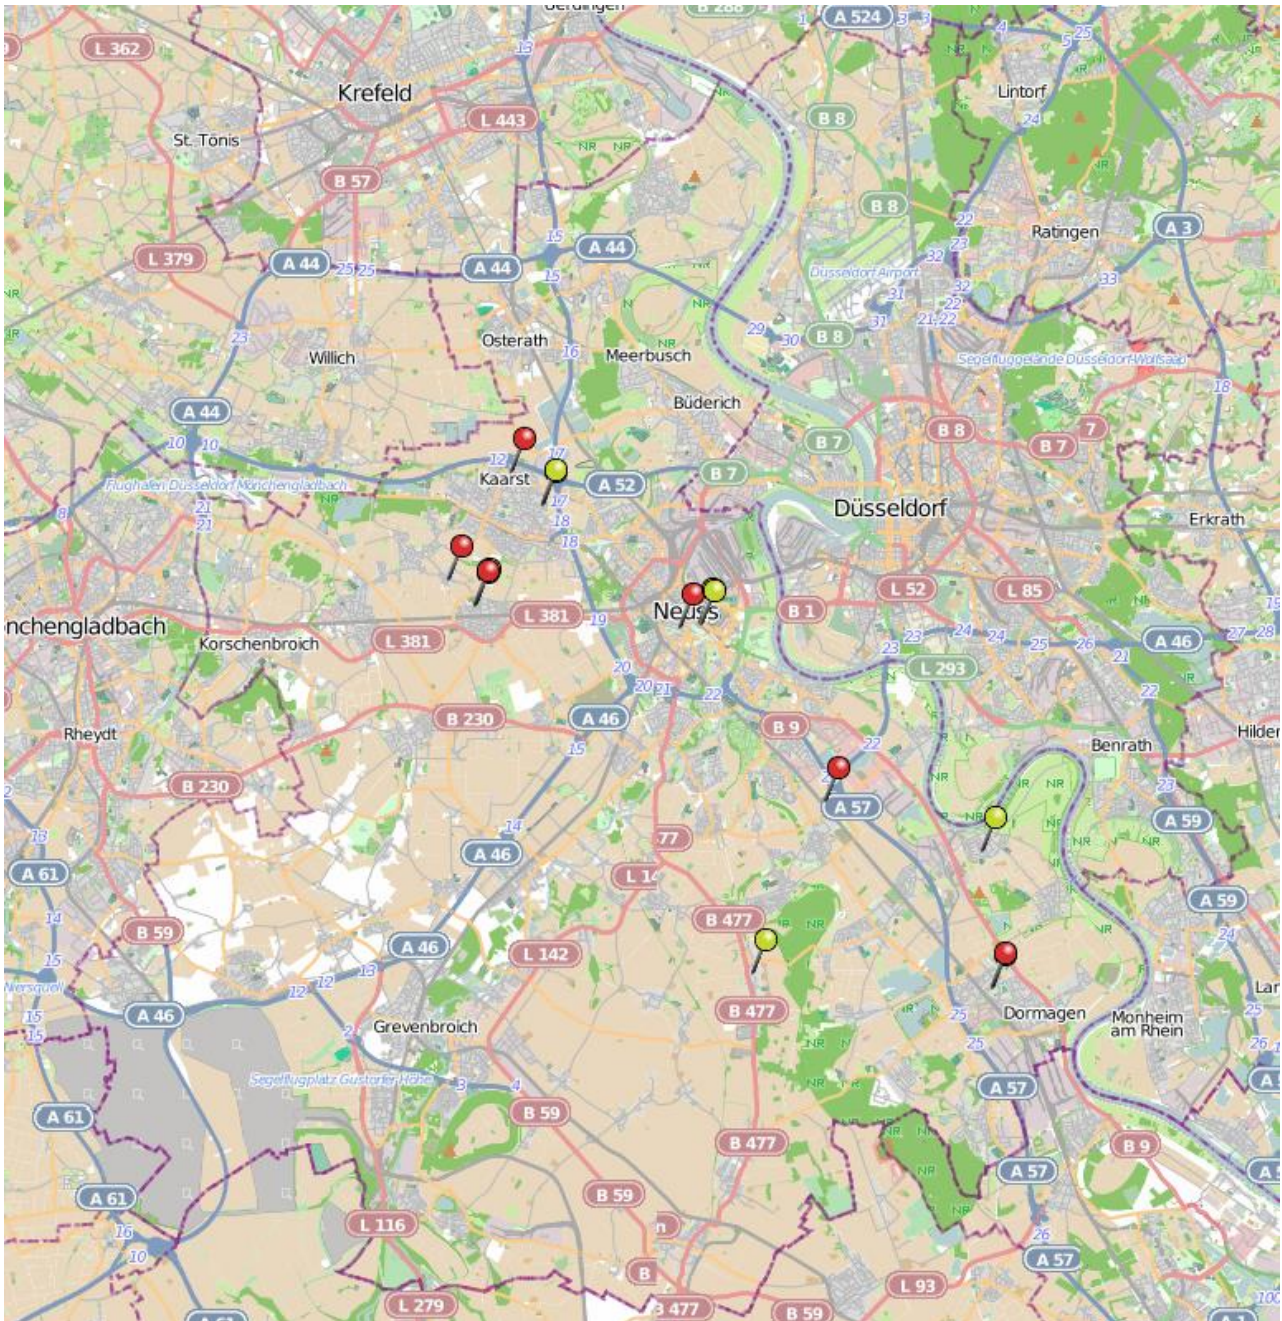

# Einbruchsradar

15.07. – 21.07.2024

**POLIZEI**  
Nordrhein-Westfalen  
Rhein-Kreis Neuss

bürgerorientiert · professionell · rechtsstaatlich

**Hinweis zur Darstellung:** Ortsteile die auf der Karte ggf. nicht dargestellt werden, waren in der abgebildeten Kalenderwoche auch nicht von einem Wohnungseinbruch betroffen.

Legende:

-  = Einbrüche
-  = Versuche

Mitwirkende:

[www.openstreetmap.org/copyright](http://www.openstreetmap.org/copyright)  
[www.opendatacommons.org](http://www.opendatacommons.org)  
[www.creativecommons.org](http://www.creativecommons.org)