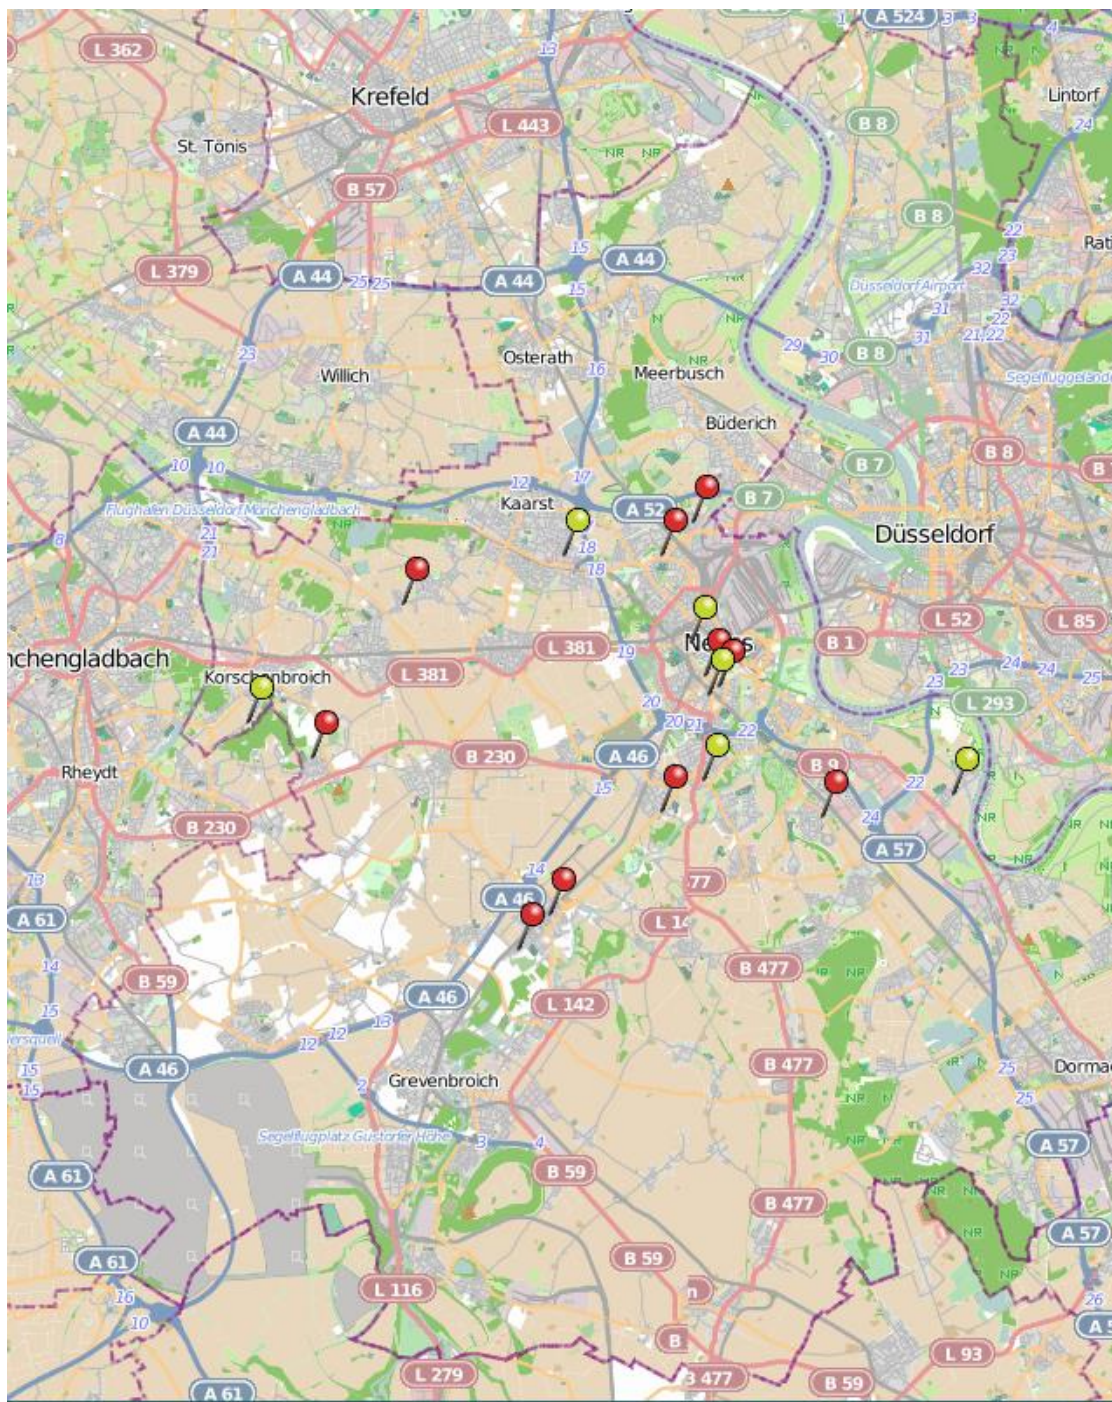

Einbruchsradar

30.09. – 06.10.2024

POLIZEI
Nordrhein-Westfalen
Rhein-Kreis Neuss

bürgerorientiert · professionell · rechtsstaatlich

Hinweis zur Darstellung: Ortsteile die auf der Karte ggf. nicht dargestellt werden, waren in der abgebildeten Kalenderwoche auch nicht von einem Wohnungseinbruch betroffen.

Legende:

- = Einbrüche
- = Versuche

Mitwirkende:

www.openstreetmap.org/copyright
www.opendatacommons.org
www.creativecommons.org