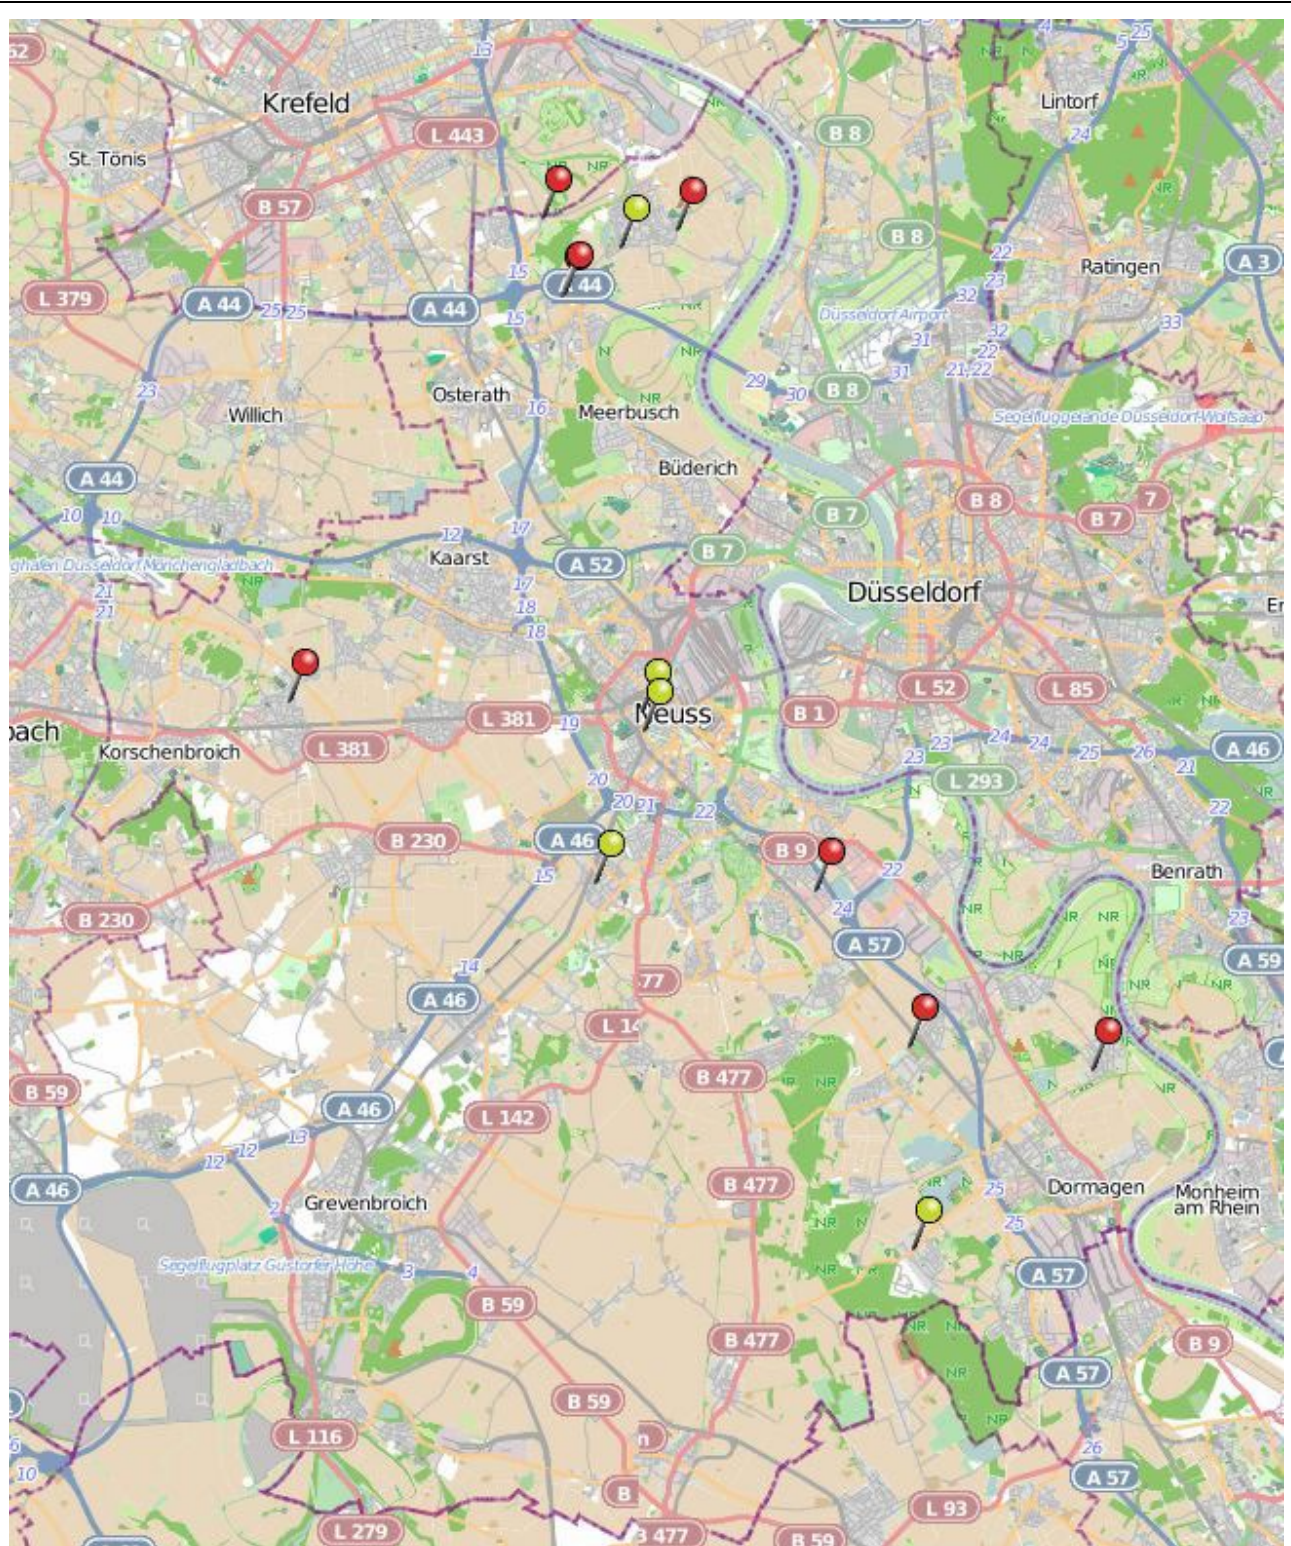

# Einbruchsradar

07.10. – 13.10.2024

**POLIZEI**  
Nordrhein-Westfalen  
Rhein-Kreis Neuss

bürgerorientiert · professionell · rechtsstaatlich

**Hinweis zur Darstellung:** Ortsteile die auf der Karte ggf. nicht dargestellt werden, waren in der abgebildeten Kalenderwoche auch nicht von einem Wohnungseinbruch betroffen.

Legende:

- = Einbrüche
- = Versuche

Mitwirkende:

[www.openstreetmap.org/copyright](http://www.openstreetmap.org/copyright)  
[www.opendatacommons.org](http://www.opendatacommons.org)  
[www.creativecommons.org](http://www.creativecommons.org)