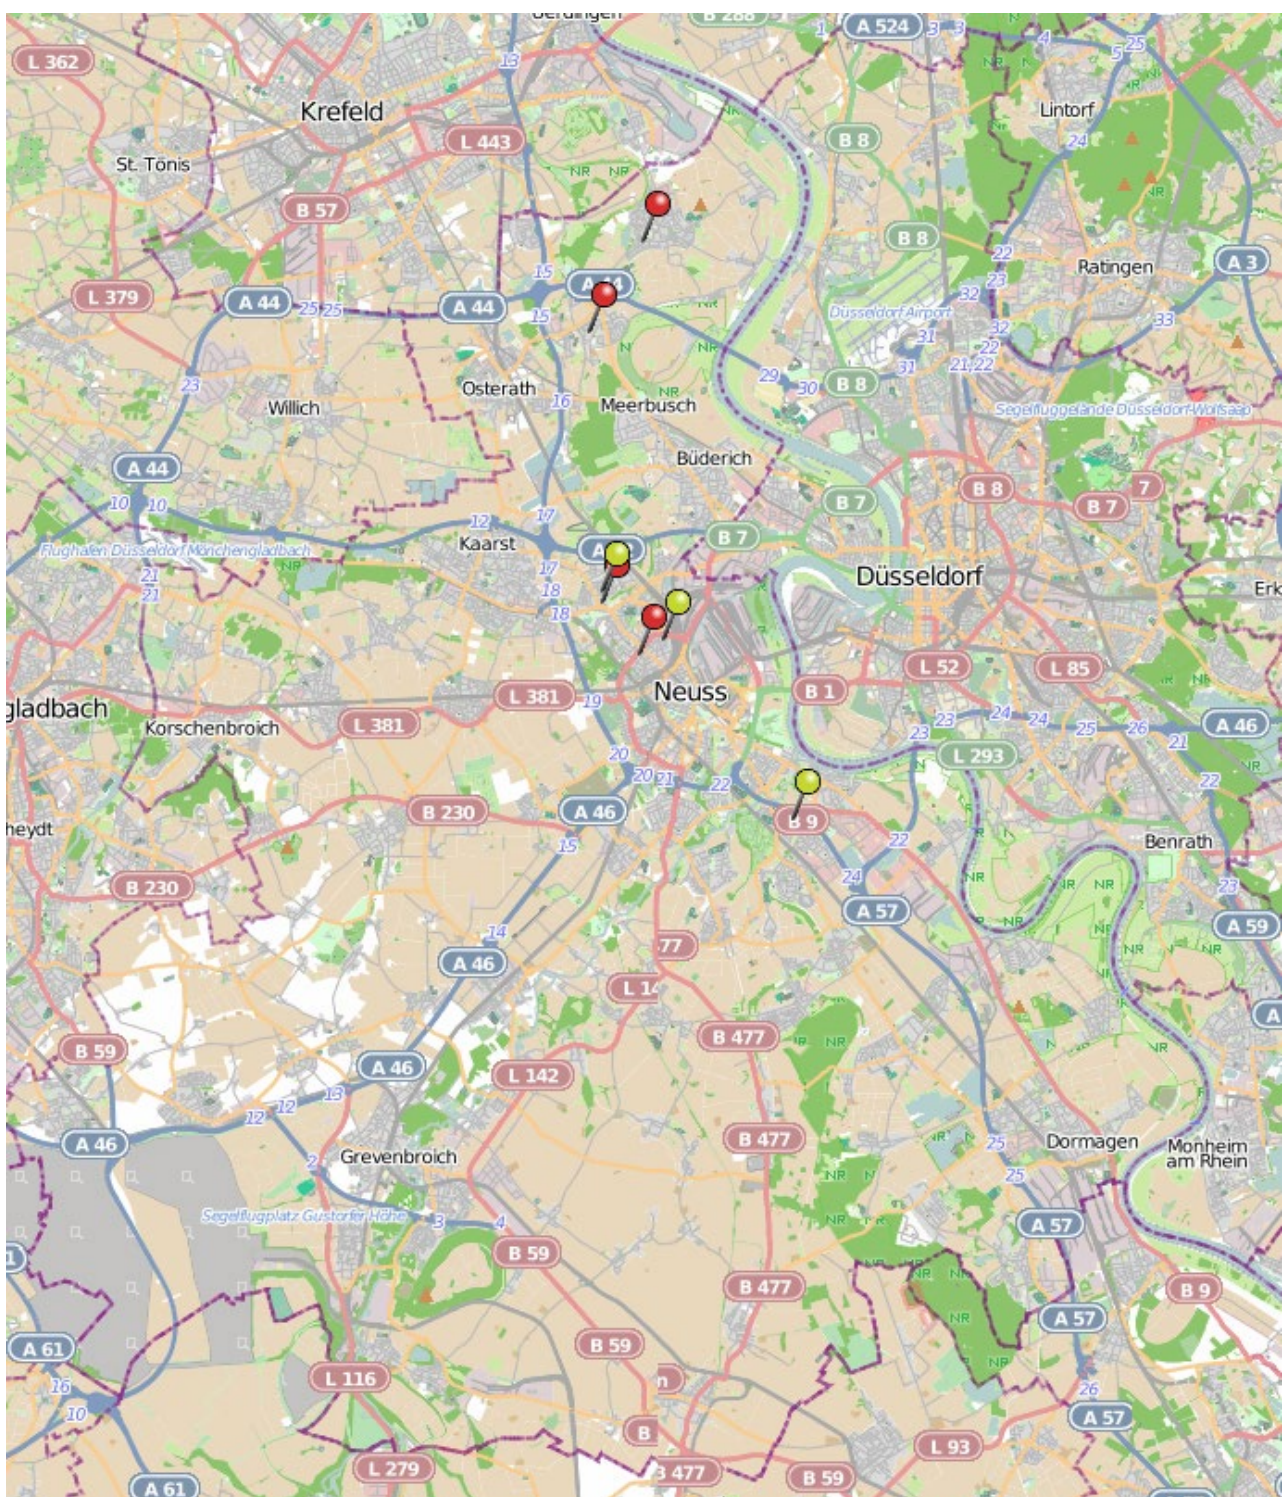

Einbruchsradar

14.10. – 20.10.2024

POLIZEI
Nordrhein-Westfalen
Rhein-Kreis Neuss

bürgerorientiert · professionell · rechtsstaatlich

Hinweis zur Darstellung: Ortsteile die auf der Karte ggf. nicht dargestellt werden, waren in der abgebildeten Kalenderwoche auch nicht von einem Wohnungseinbruch betroffen.

Legende:

-  = Einbrüche
-  = Versuche

Mitwirkende:

www.openstreetmap.org/copyright
www.opendatacommons.org
www.creativecommons.org