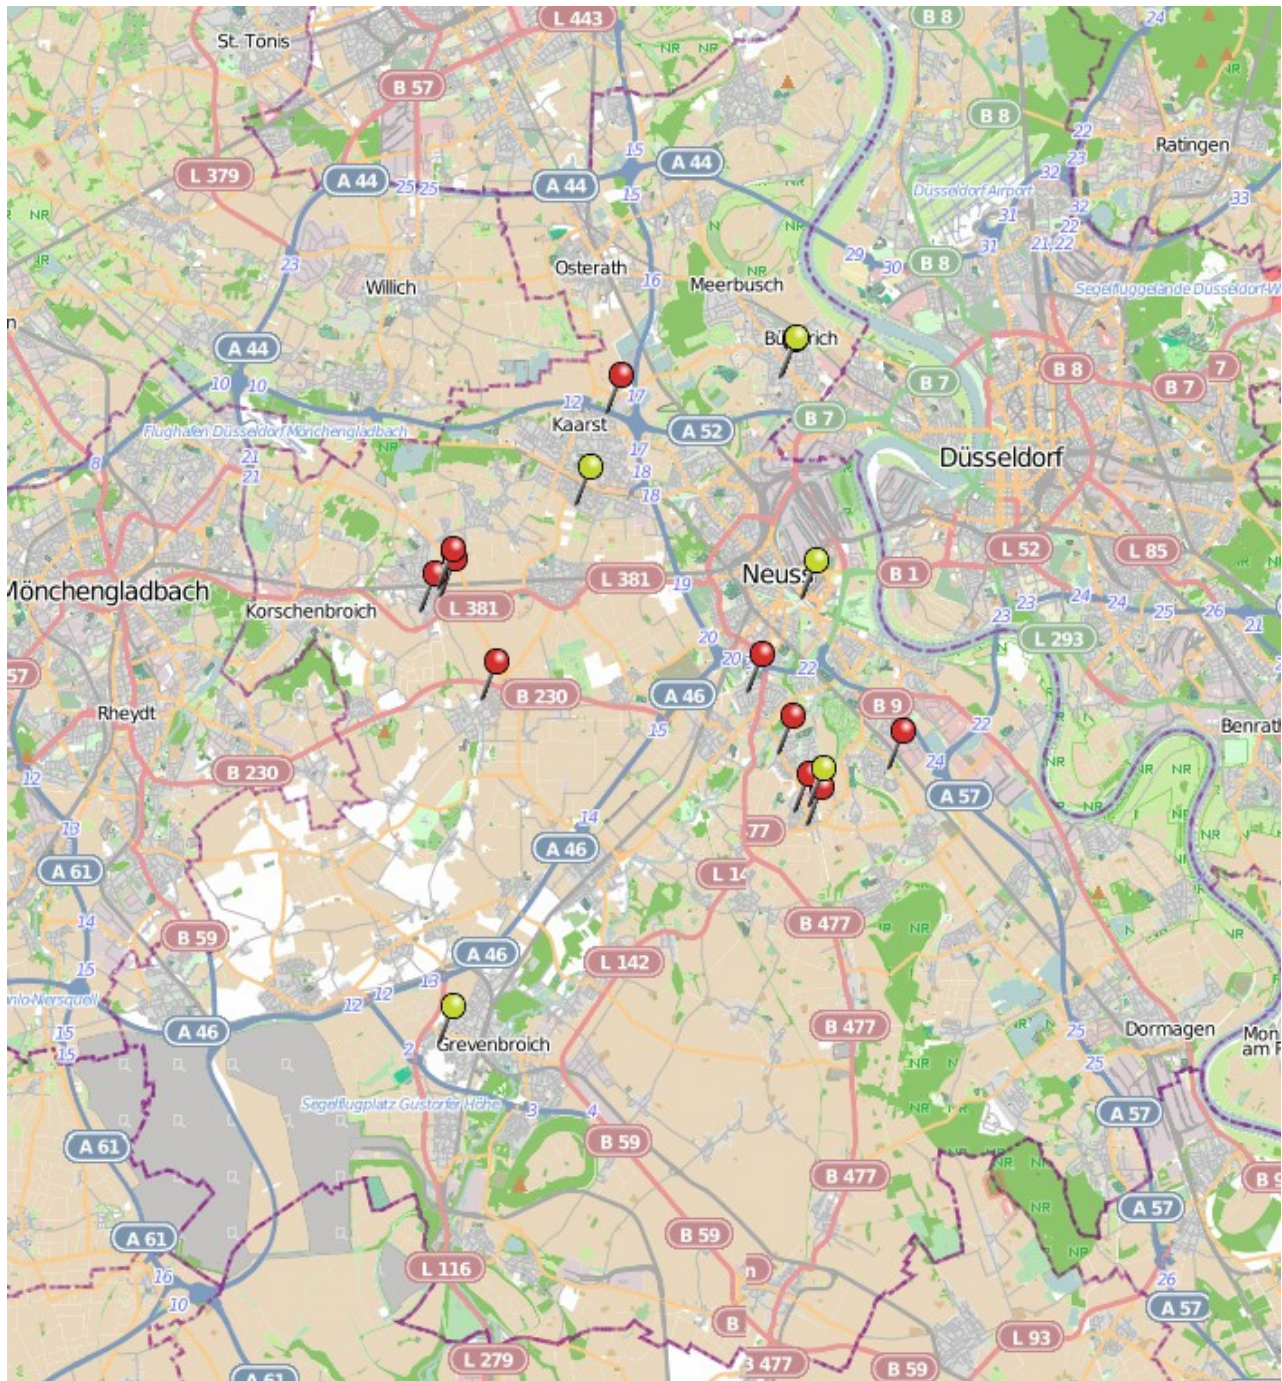

Einbruchsradar

21.10. – 27.10.2024

POLIZEI
Nordrhein-Westfalen
Rhein-Kreis Neuss

bürgerorientiert · professionell · rechtsstaatlich

Hinweis zur Darstellung: Ortsteile die auf der Karte ggf. nicht dargestellt werden, waren in der abgebildeten Kalenderwoche auch nicht von einem Wohnungseinbruch betroffen.

Legende:

- = Einbrüche
- = Versuche

Mitwirkende:

www.openstreetmap.org/copyright
www.opendatacommons.org
www.creativecommons.org