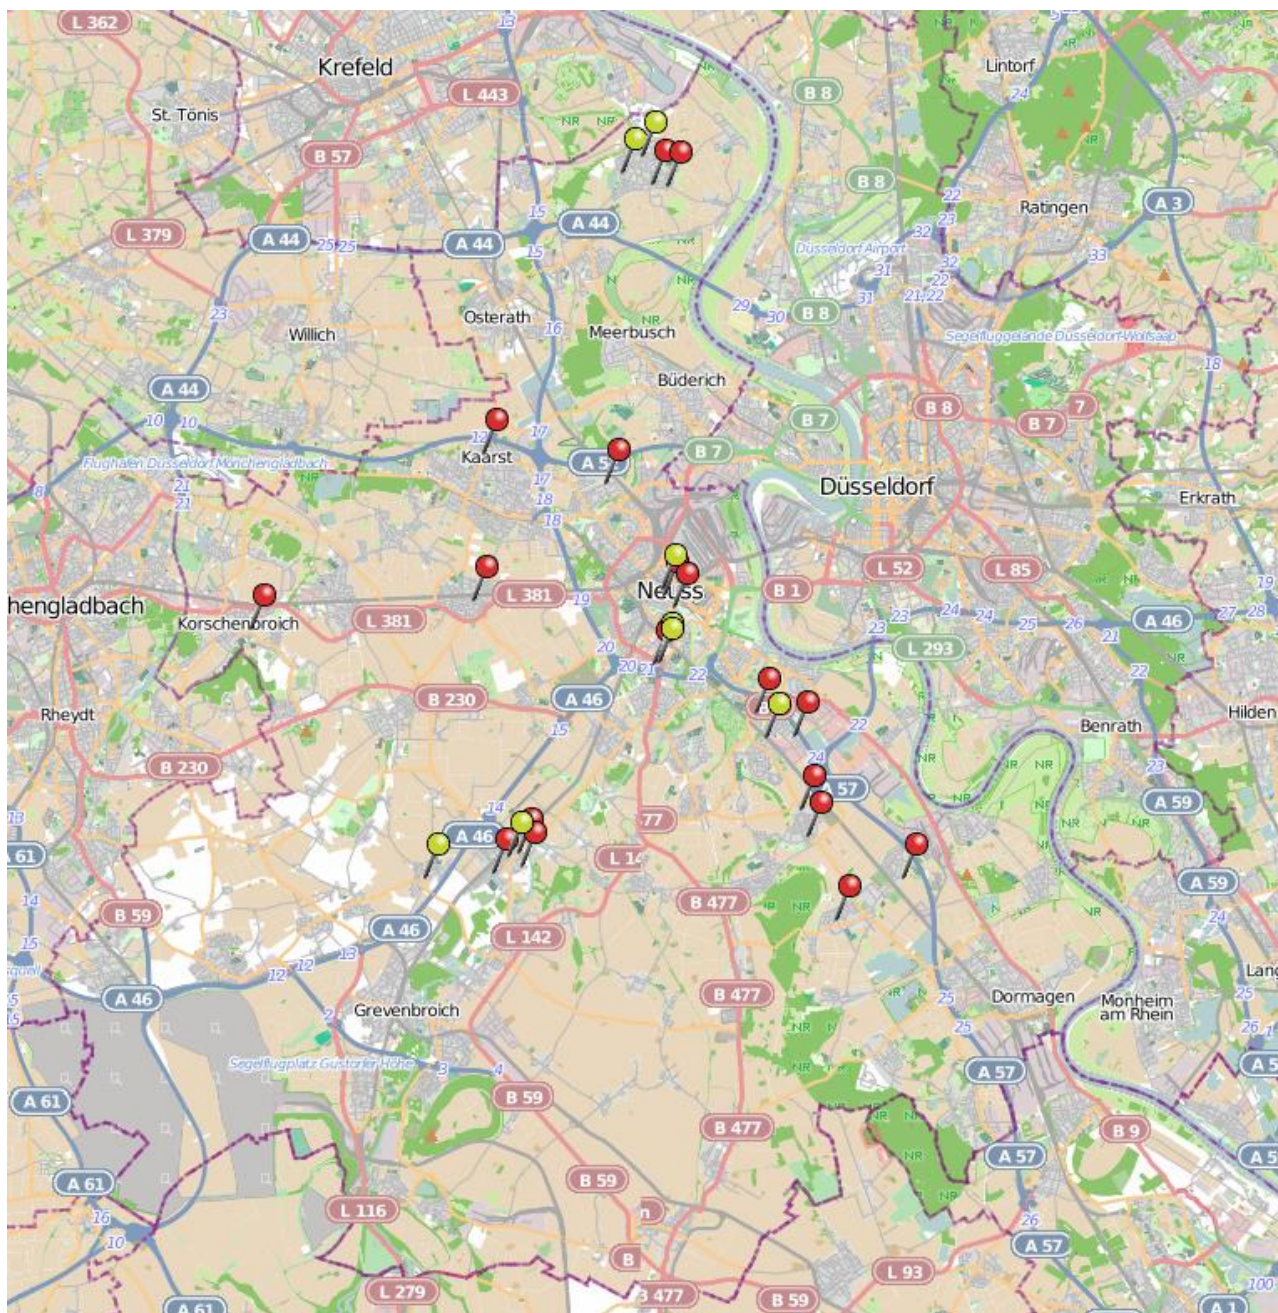

# Einbruchsradar

04.11. – 10.11.2024

**POLIZEI**  
Nordrhein-Westfalen  
Rhein-Kreis Neuss

bürgerorientiert · professionell · rechtsstaatlich

**Hinweis zur Darstellung:** Ortsteile die auf der Karte ggf. nicht dargestellt werden, waren in der abgebildeten Kalenderwoche auch nicht von einem Wohnungseinbruch betroffen.

Legende:

-  = Einbrüche
-  = Versuche

Mitwirkende:

[www.openstreetmap.org/copyright](http://www.openstreetmap.org/copyright)  
[www.opendatacommons.org](http://www.opendatacommons.org)  
[www.creativecommons.org](http://www.creativecommons.org)