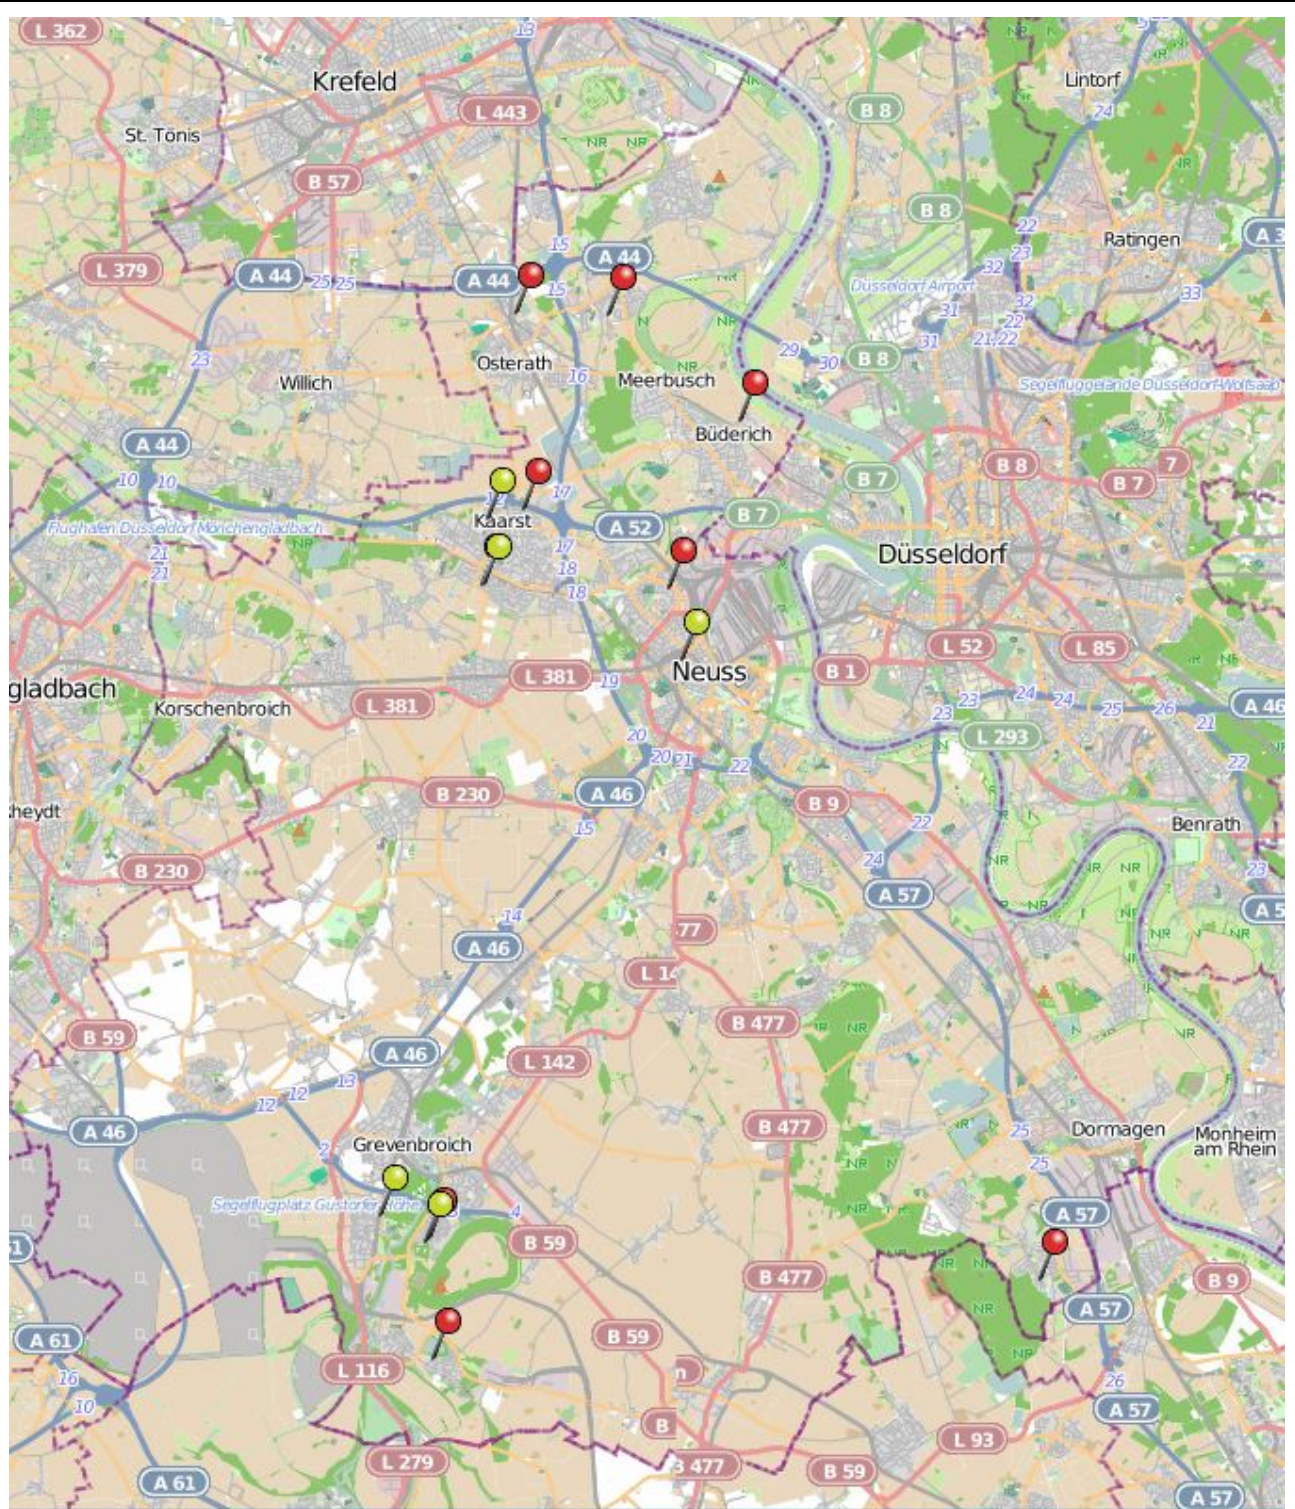

Einbruchsradar

11.11. – 17.11.2024

POLIZEI
Nordrhein-Westfalen
Rhein-Kreis Neuss

bürgerorientiert · professionell · rechtsstaatlich

Hinweis zur Darstellung: Ortsteile die auf der Karte ggf. nicht dargestellt werden, waren in der abgebildeten Kalenderwoche auch nicht von einem Wohnungseinbruch betroffen.

Legende:

- = Einbrüche
- = Versuche

Mitwirkende:

www.openstreetmap.org/copyright
www.opendatacommons.org
www.creativecommons.org