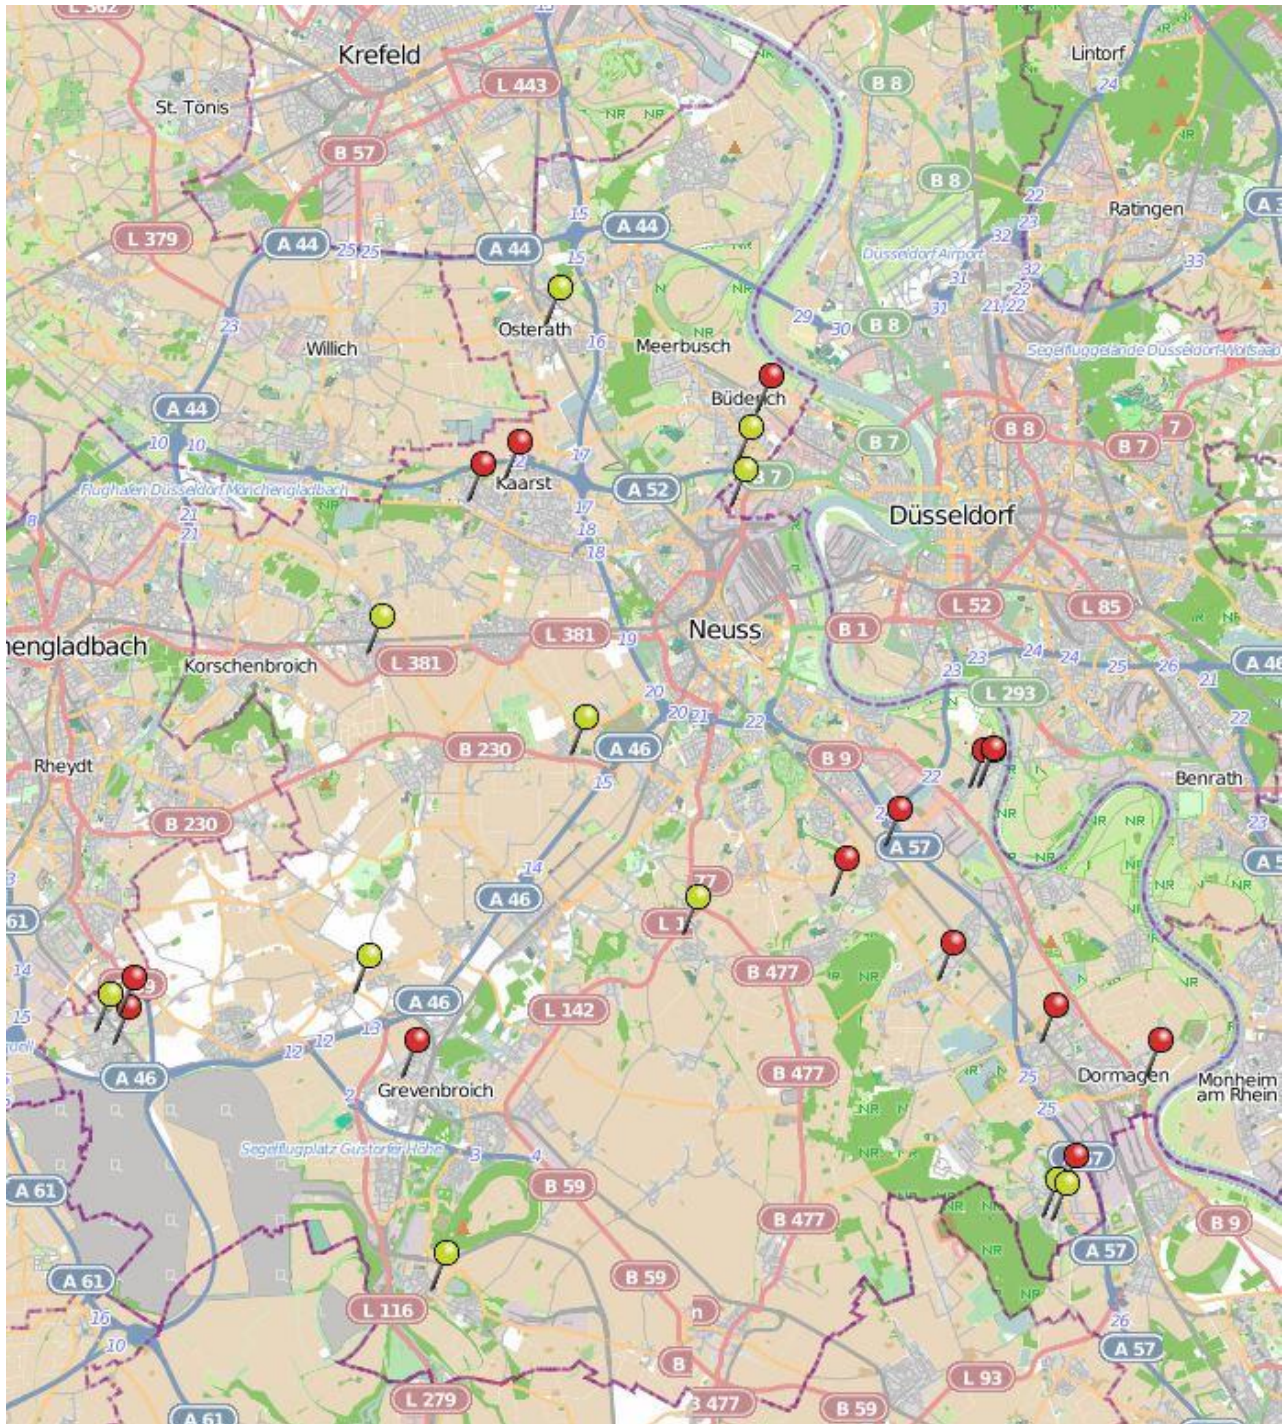

Einbruchsradar

18.11. – 24.11.2024

POLIZEI
Nordrhein-Westfalen
Rhein-Kreis Neuss

bürgerorientiert · professionell · rechtsstaatlich

Hinweis zur Darstellung: Ortsteile die auf der Karte ggf. nicht dargestellt werden, waren in der abgebildeten Kalenderwoche auch nicht von einem Wohnungseinbruch betroffen.

Legende:

- = Einbrüche
- = Versuche

Mitwirkende:

www.openstreetmap.org/copyright
www.opendatacommons.org
www.creativecommons.org