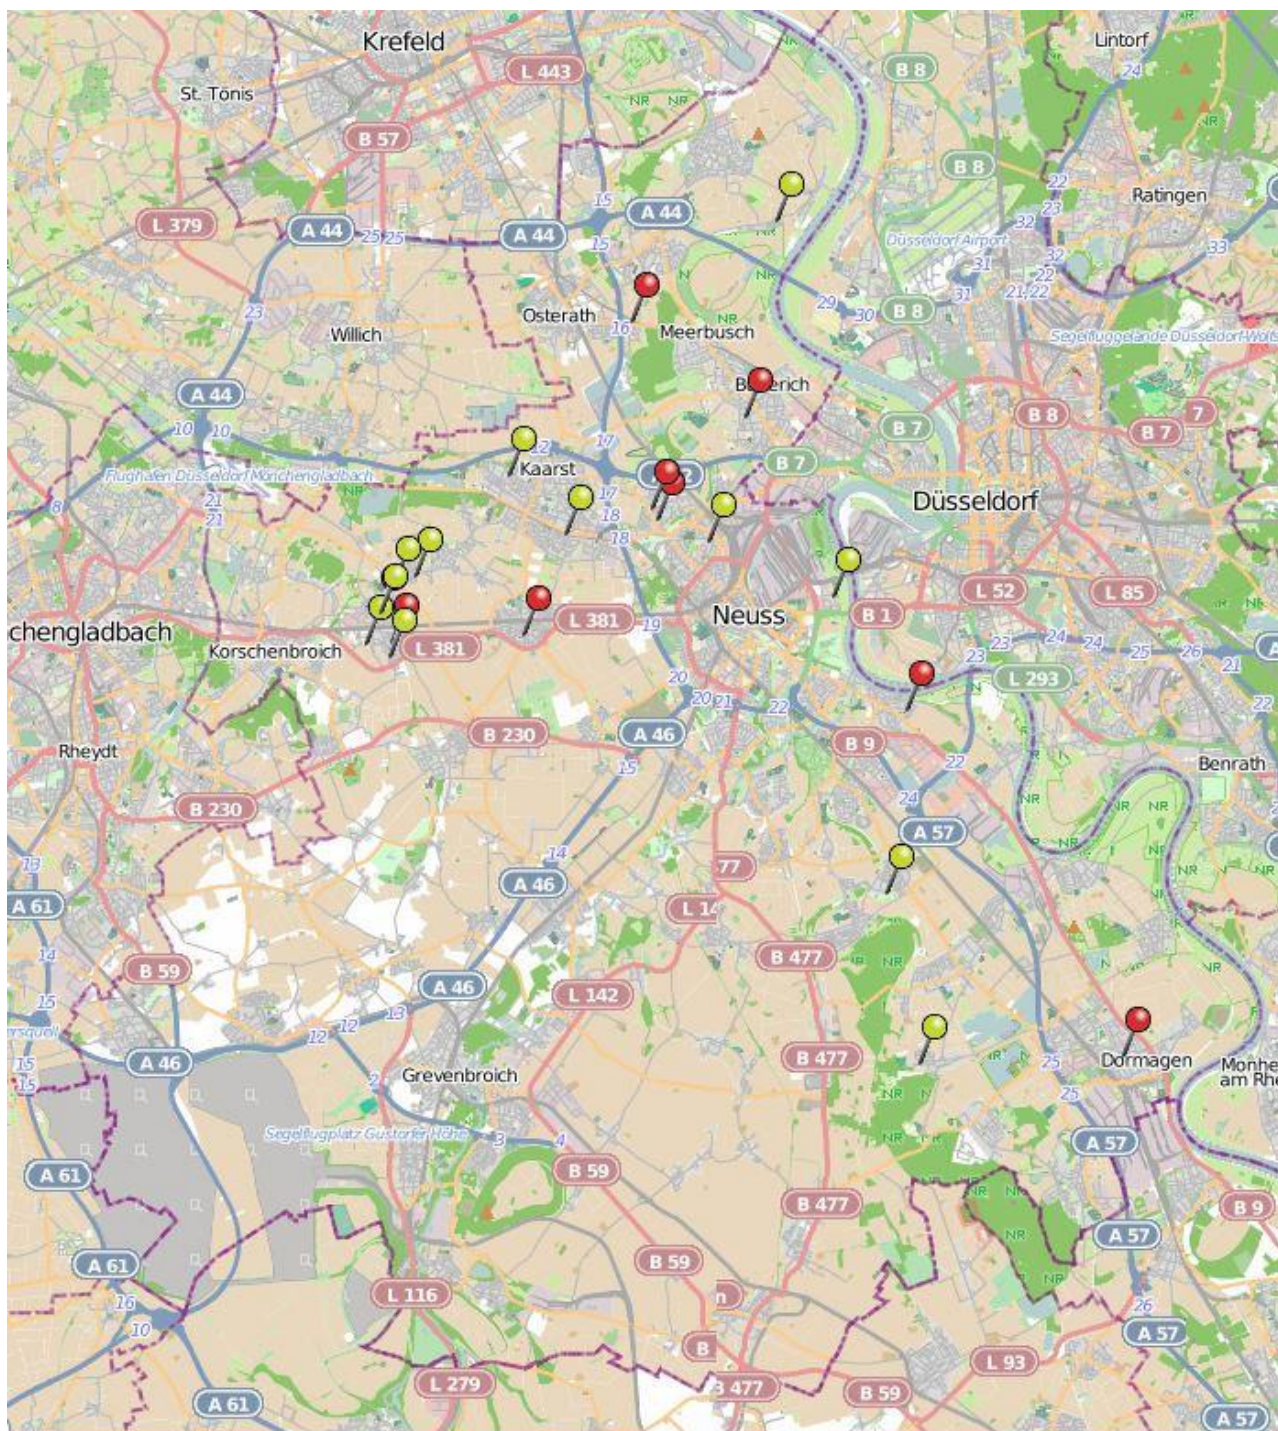

# Einbruchsradar

25.11. – 01.12.2024

**POLIZEI**  
Nordrhein-Westfalen  
Rhein-Kreis Neuss

bürgerorientiert · professionell · rechtsstaatlich

**Hinweis zur Darstellung:** Ortsteile die auf der Karte ggf. nicht dargestellt werden, waren in der abgebildeten Kalenderwoche auch nicht von einem Wohnungseinbruch betroffen.

Legende:

-  = Einbrüche
-  = Versuche

Mitwirkende:

[www.openstreetmap.org/copyright](http://www.openstreetmap.org/copyright)  
[www.opendatacommons.org](http://www.opendatacommons.org)  
[www.creativecommons.org](http://www.creativecommons.org)