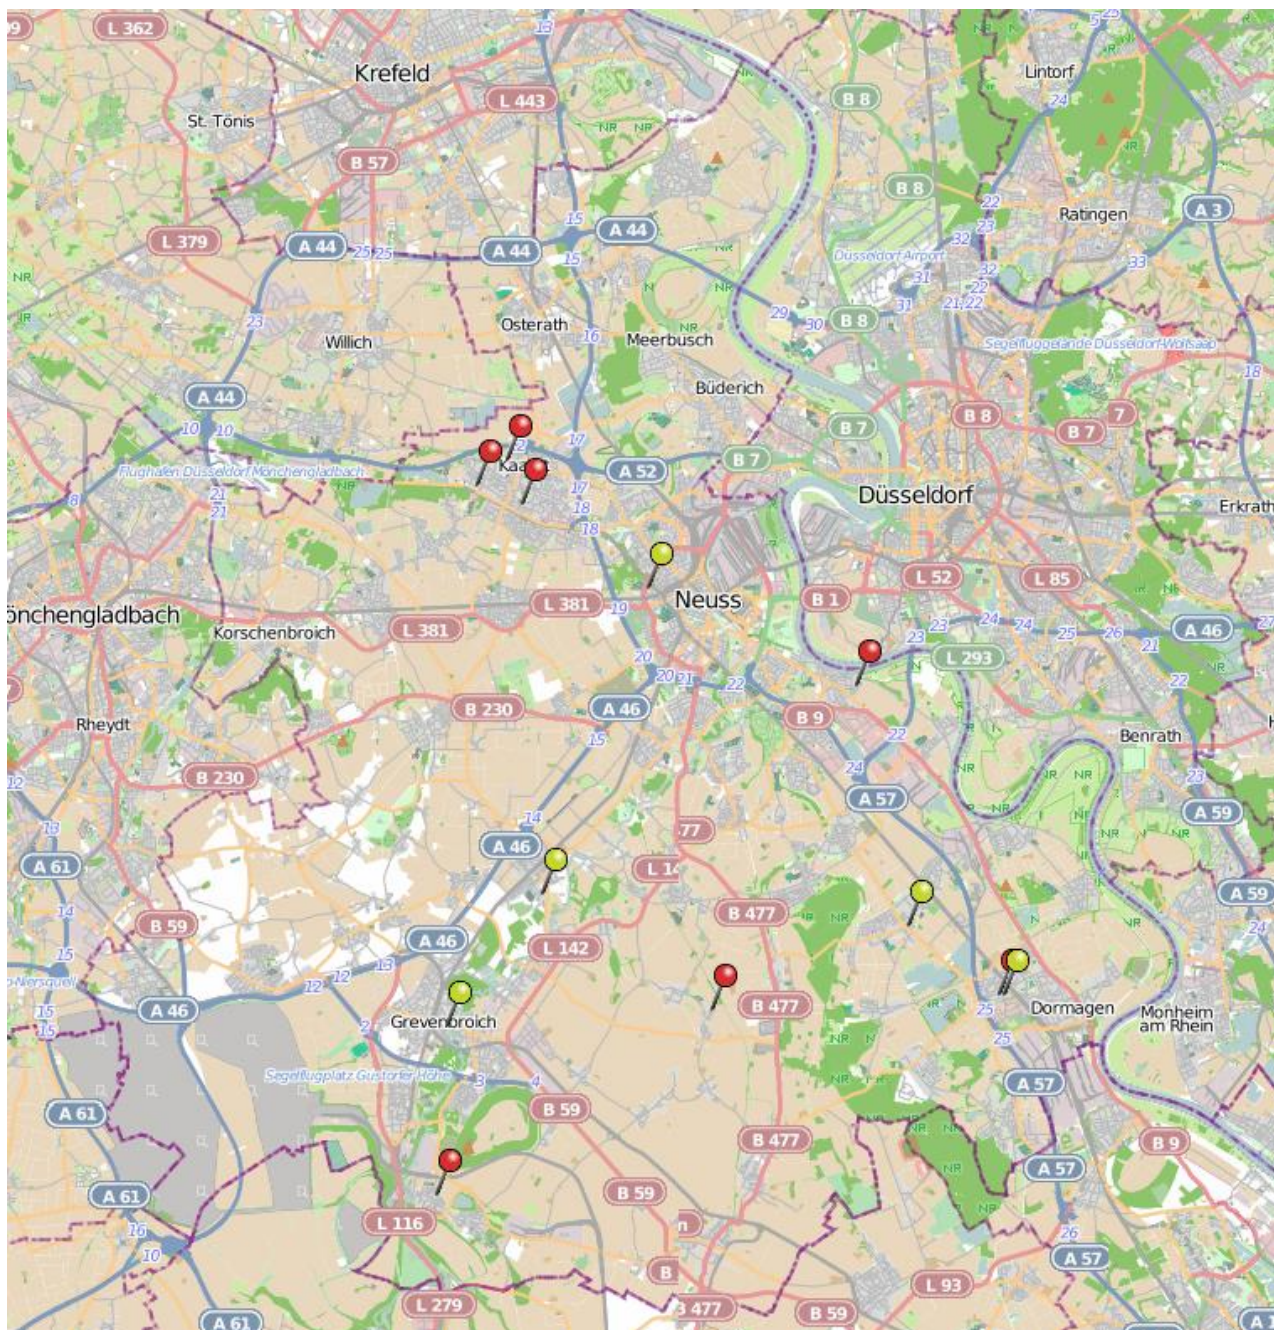

Einbruchsradar

02.12. – 08.12.2024

POLIZEI
Nordrhein-Westfalen
Rhein-Kreis Neuss

bürgerorientiert · professionell · rechtsstaatlich

Hinweis zur Darstellung: Ortsteile die auf der Karte ggf. nicht dargestellt werden, waren in der abgebildeten Kalenderwoche auch nicht von einem Wohnungseinbruch betroffen.

Legende:

- = Einbrüche
- = Versuche

Mitwirkende:

www.openstreetmap.org/copyright
www.opendatacommons.org
www.creativecommons.org