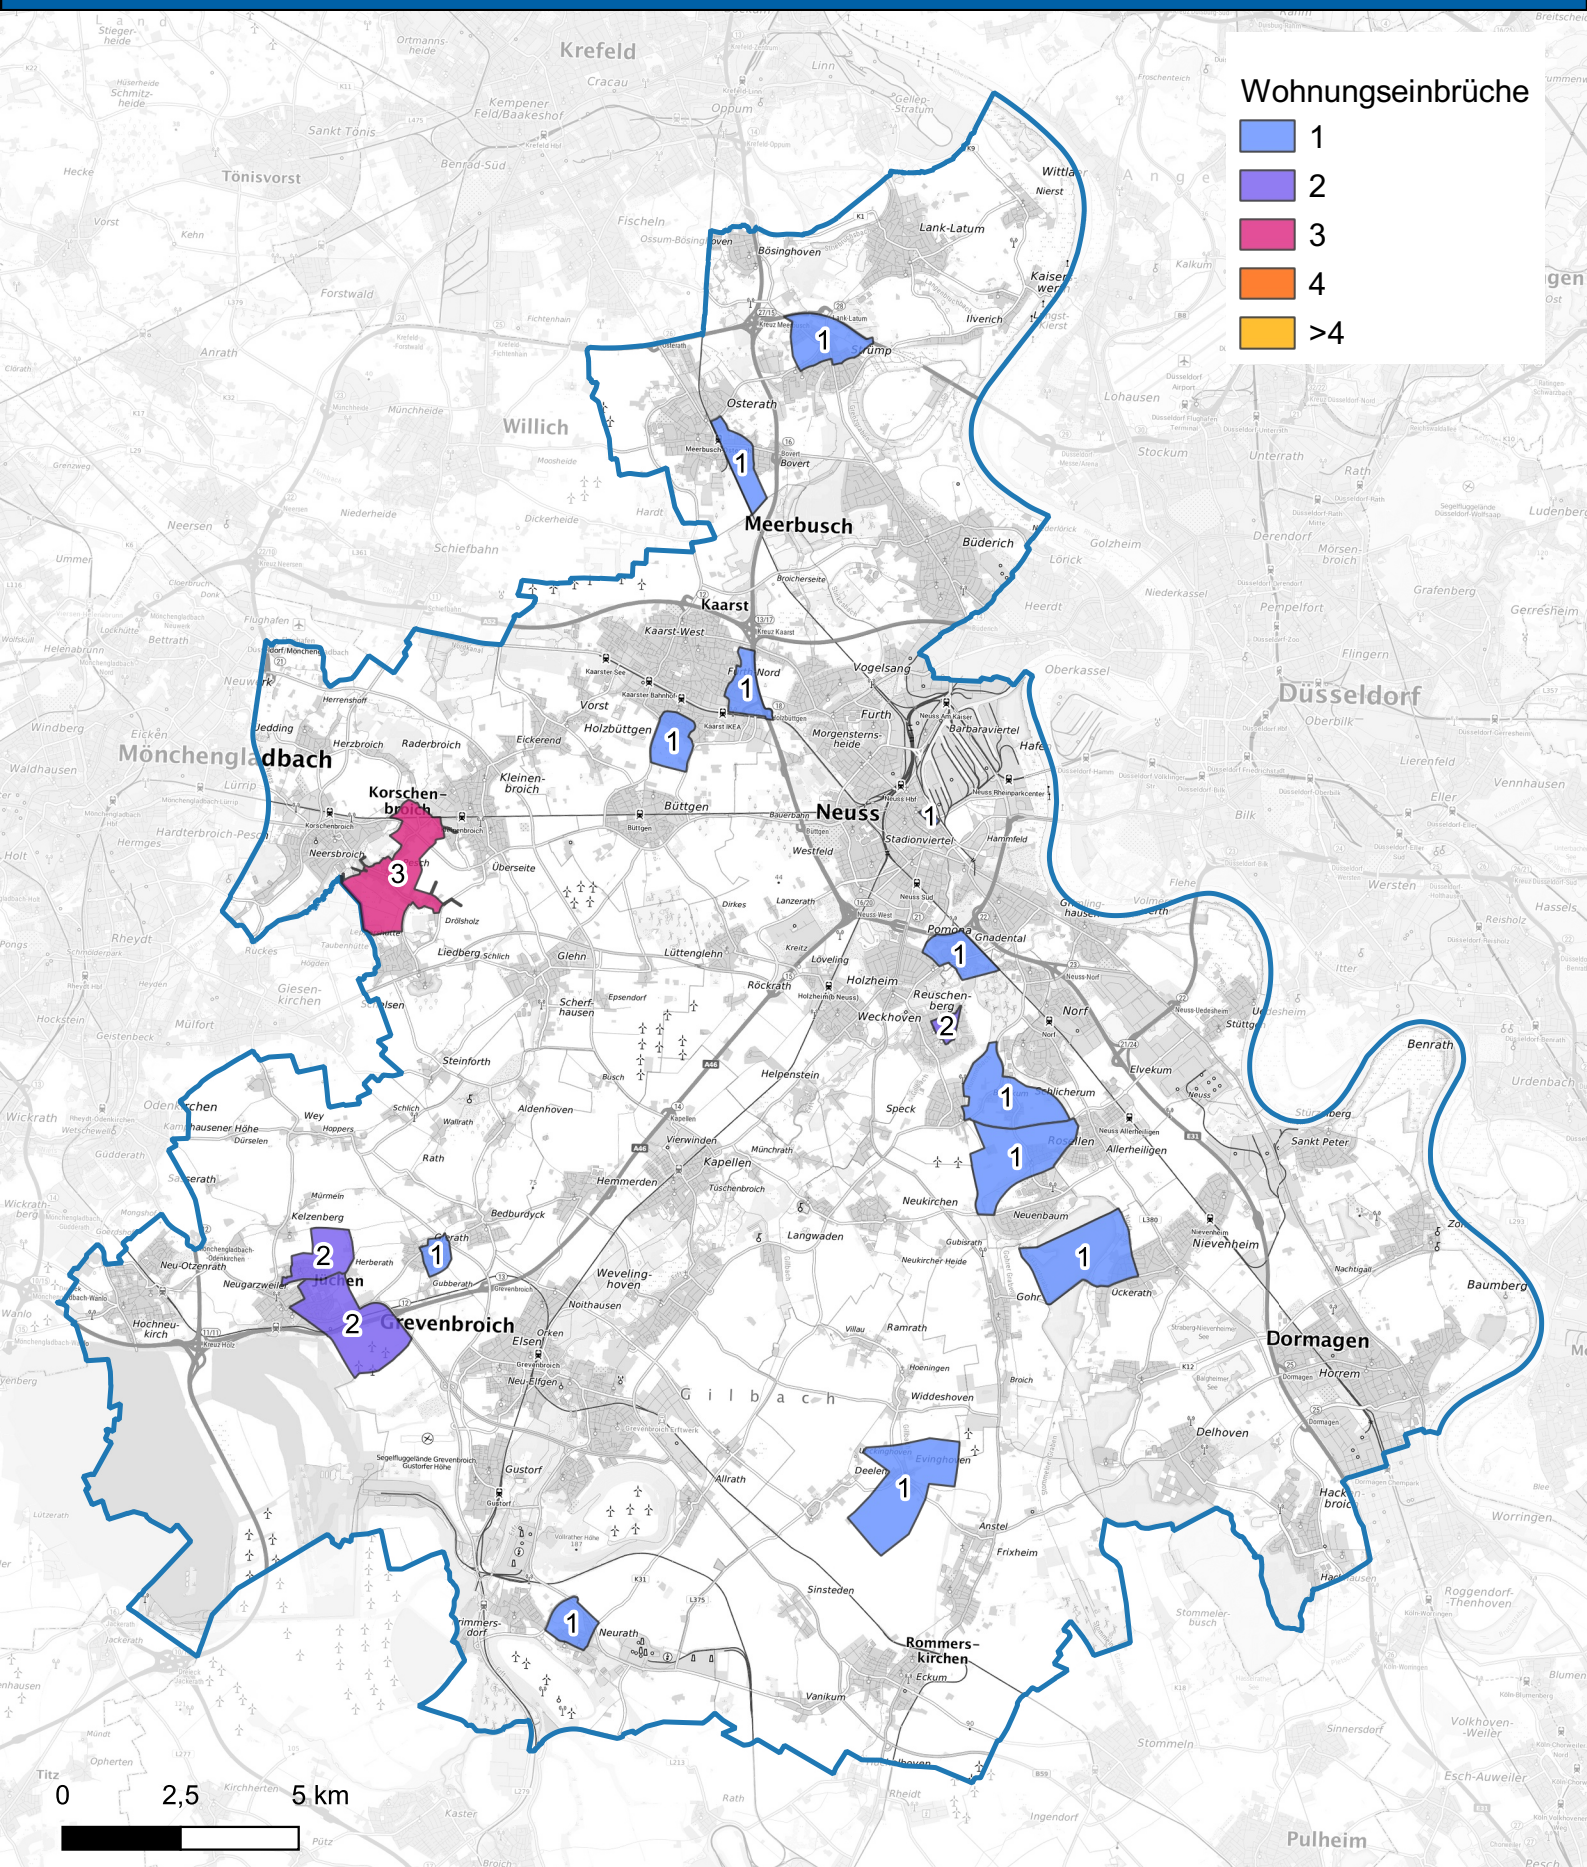

# Wohnungseinbruchsradar für den Rhein-Kreis Neuss vom 16.12.2024 bis 22.12.2024

Hintergrundkarte: © Bundesamt für Kartographie und Geodäsie (2024)

Informationen zu Präventionshinweisen und Beratungsstellen der Polizei NRW finden Sie hier ["https://polizei.nrw/artikel/riegel-vor-sicher-ist-sicherer"](https://polizei.nrw/artikel/riegel-vor-sicher-ist-sicherer)

**POLIZEI**  
Nordrhein-Westfalen  
Rhein-Kreis Neuss