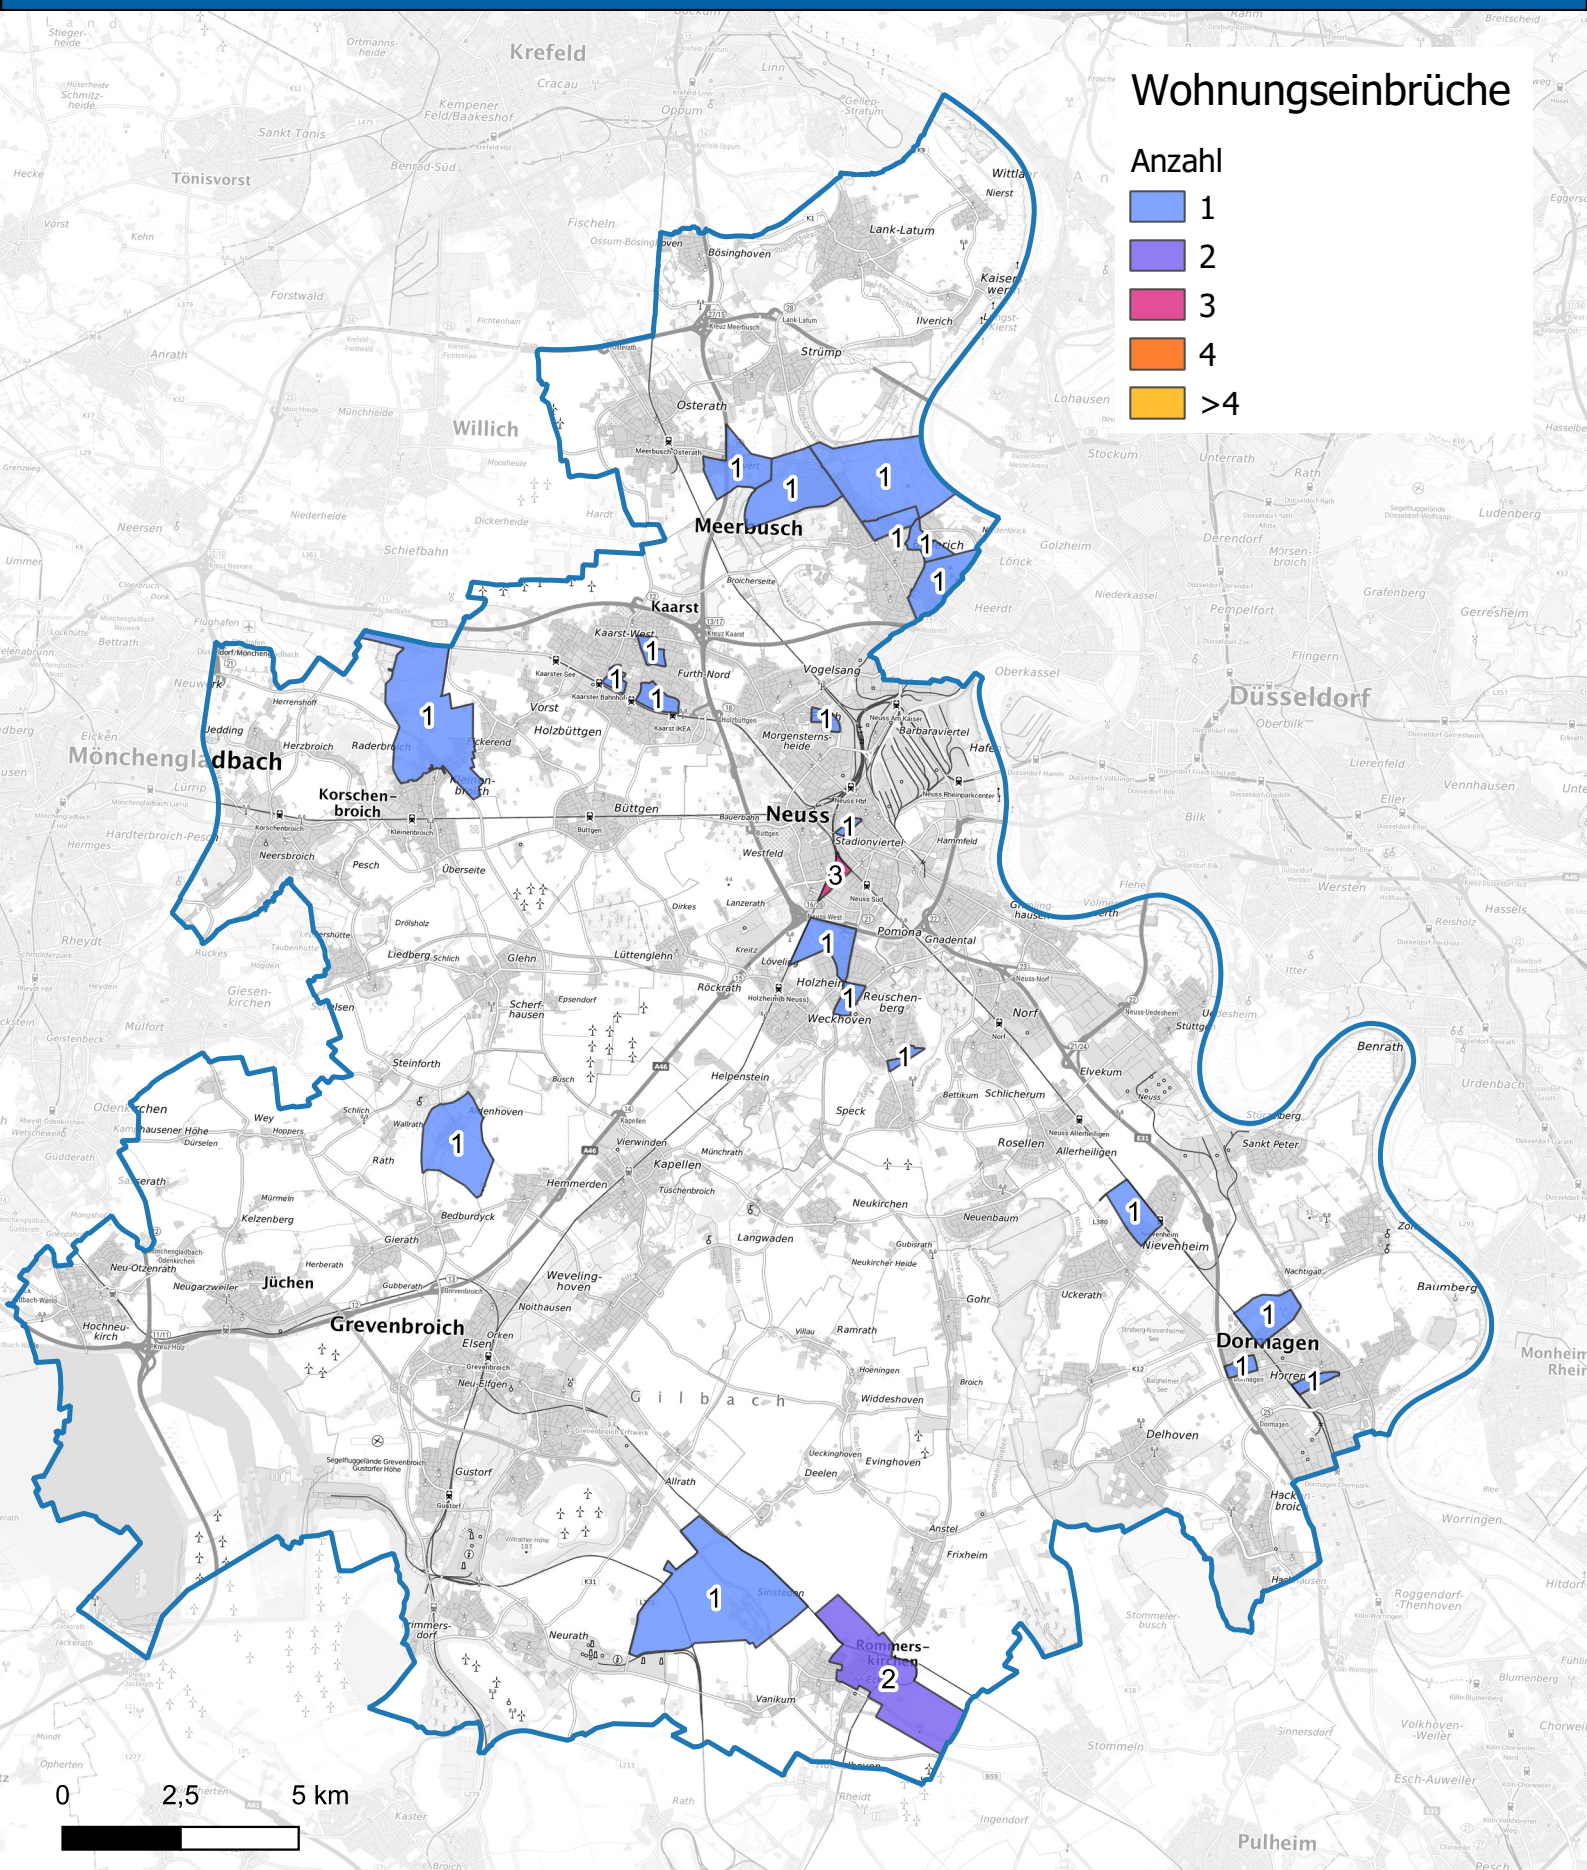

Wohnungseinbruchsradar für das Stadtgebiet Düsseldorf vom 23.12.2024 bis 29.12.2024

Hintergrundkarte: © Bundesamt für Kartographie und Geodäsie (2024)

Informationen zu Präventionshinweisen und Beratungsstellen der Polizei NRW finden Sie hier ["https://polizei.nrw/artikel/riegel-vor-sicher-ist-sicherer"](https://polizei.nrw/artikel/riegel-vor-sicher-ist-sicherer)

POLIZEI
Nordrhein-Westfalen
Rhein-Kreis Neuss