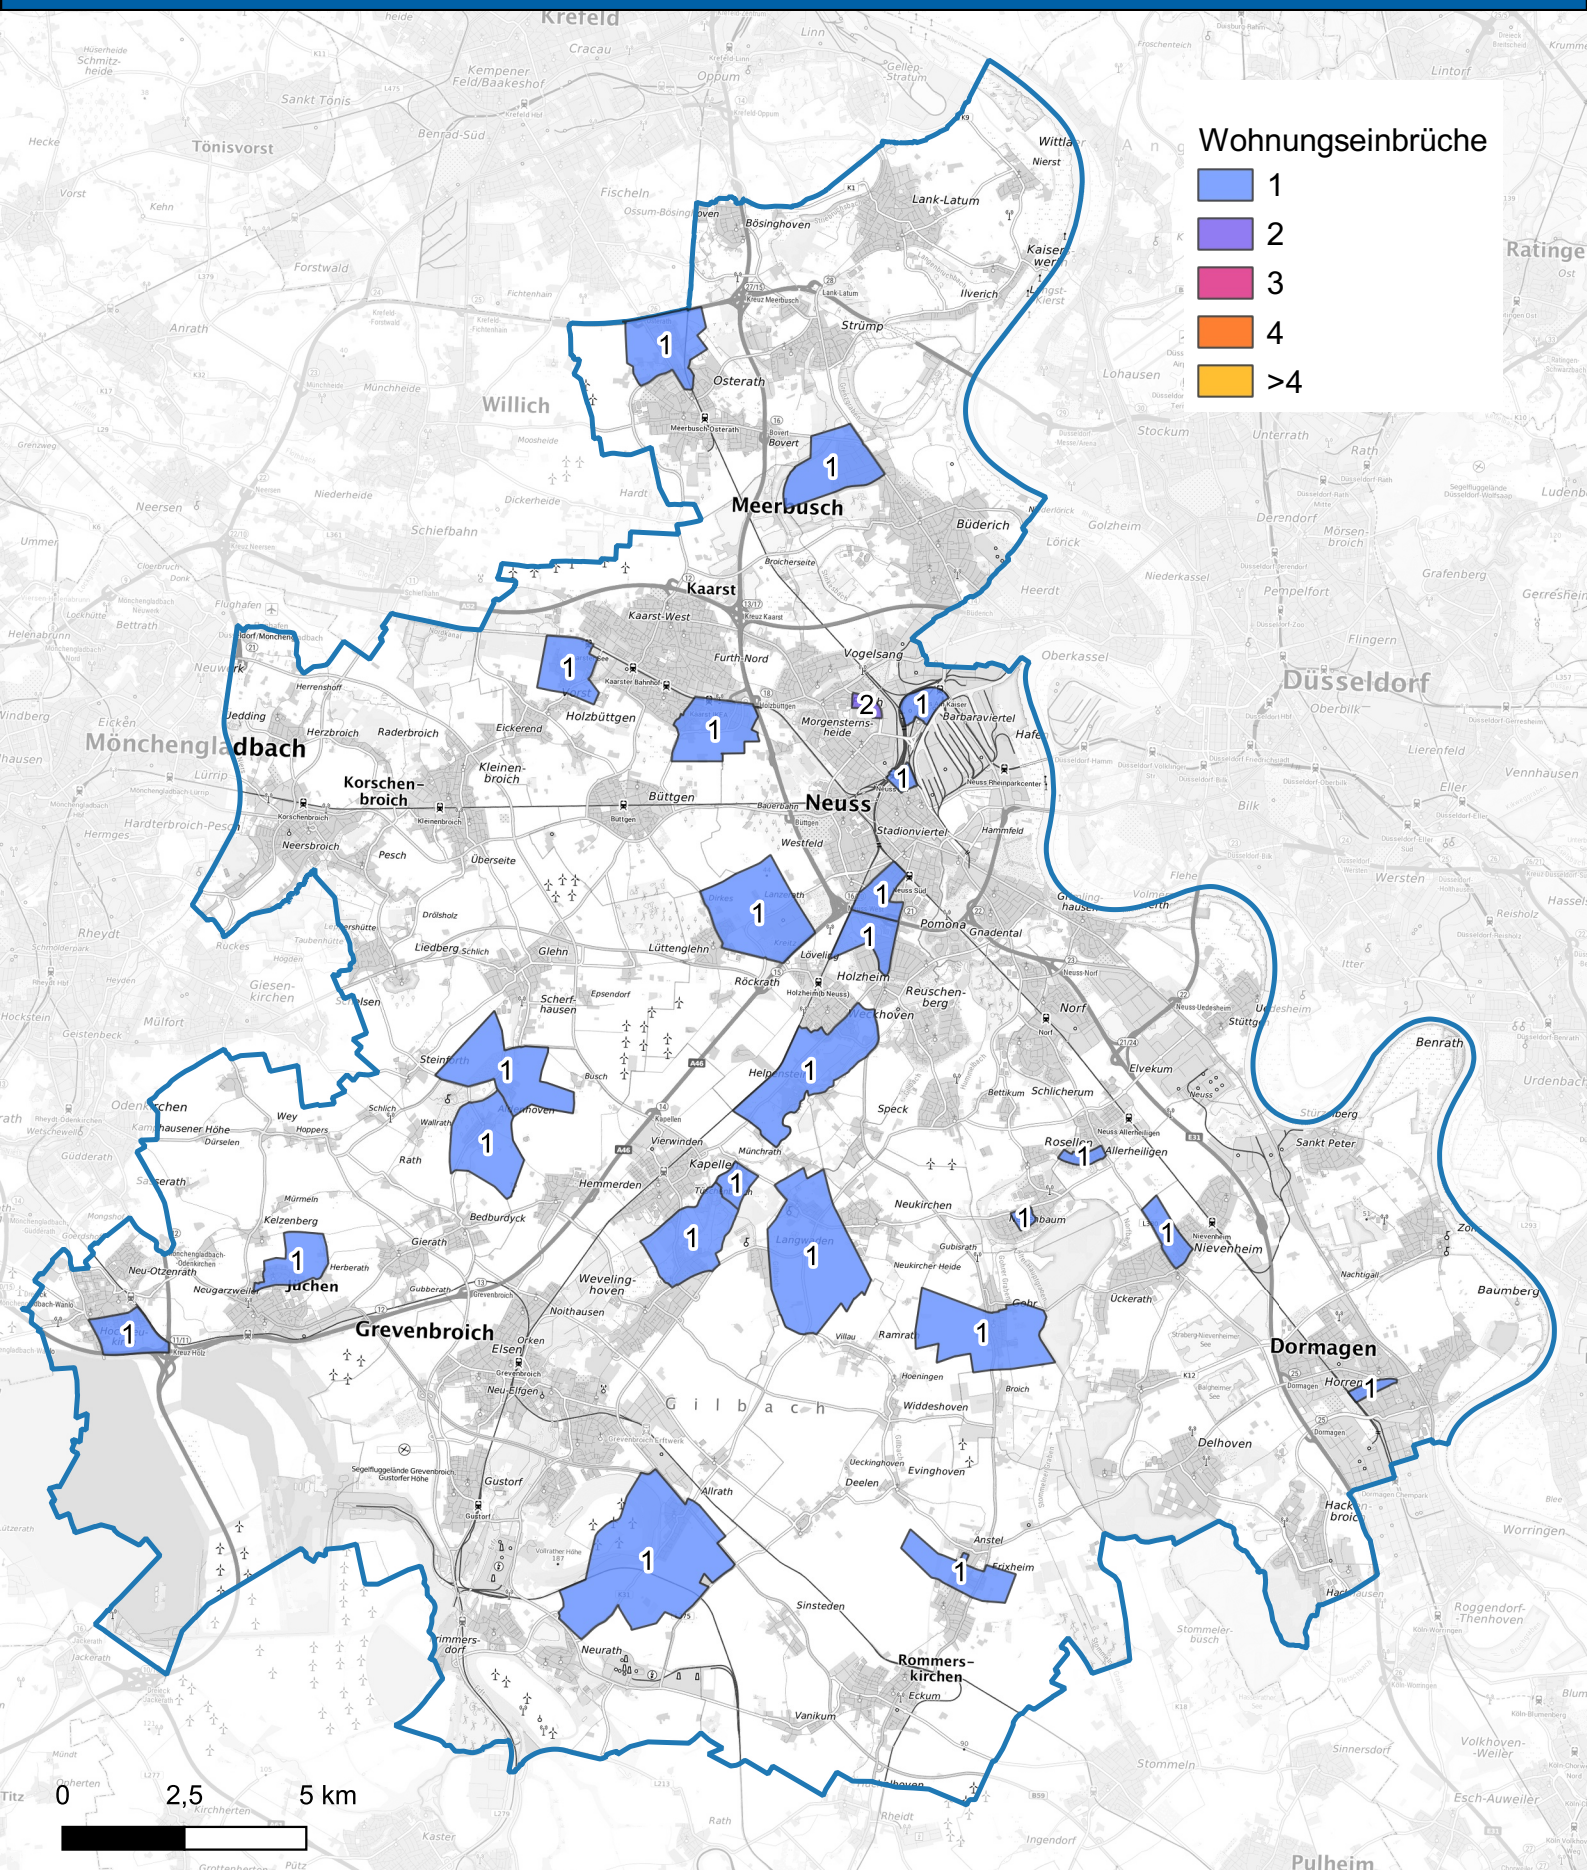

Wohnungseinbruchsradar für den Rhein-Kreis Neuss vom 09.12.2024 bis 15.12.2024

Hintergrundkarte: © Bundesamt für Kartographie und Geodäsie (2024)

Informationen zu Präventionshinweisen und Beratungsstellen der Polizei NRW finden Sie hier ["https://polizei.nrw/artikel/riegel-vor-sicher-ist-sicherer"](https://polizei.nrw/artikel/riegel-vor-sicher-ist-sicherer)

POLIZEI
Nordrhein-Westfalen
Rhein-Kreis Neuss