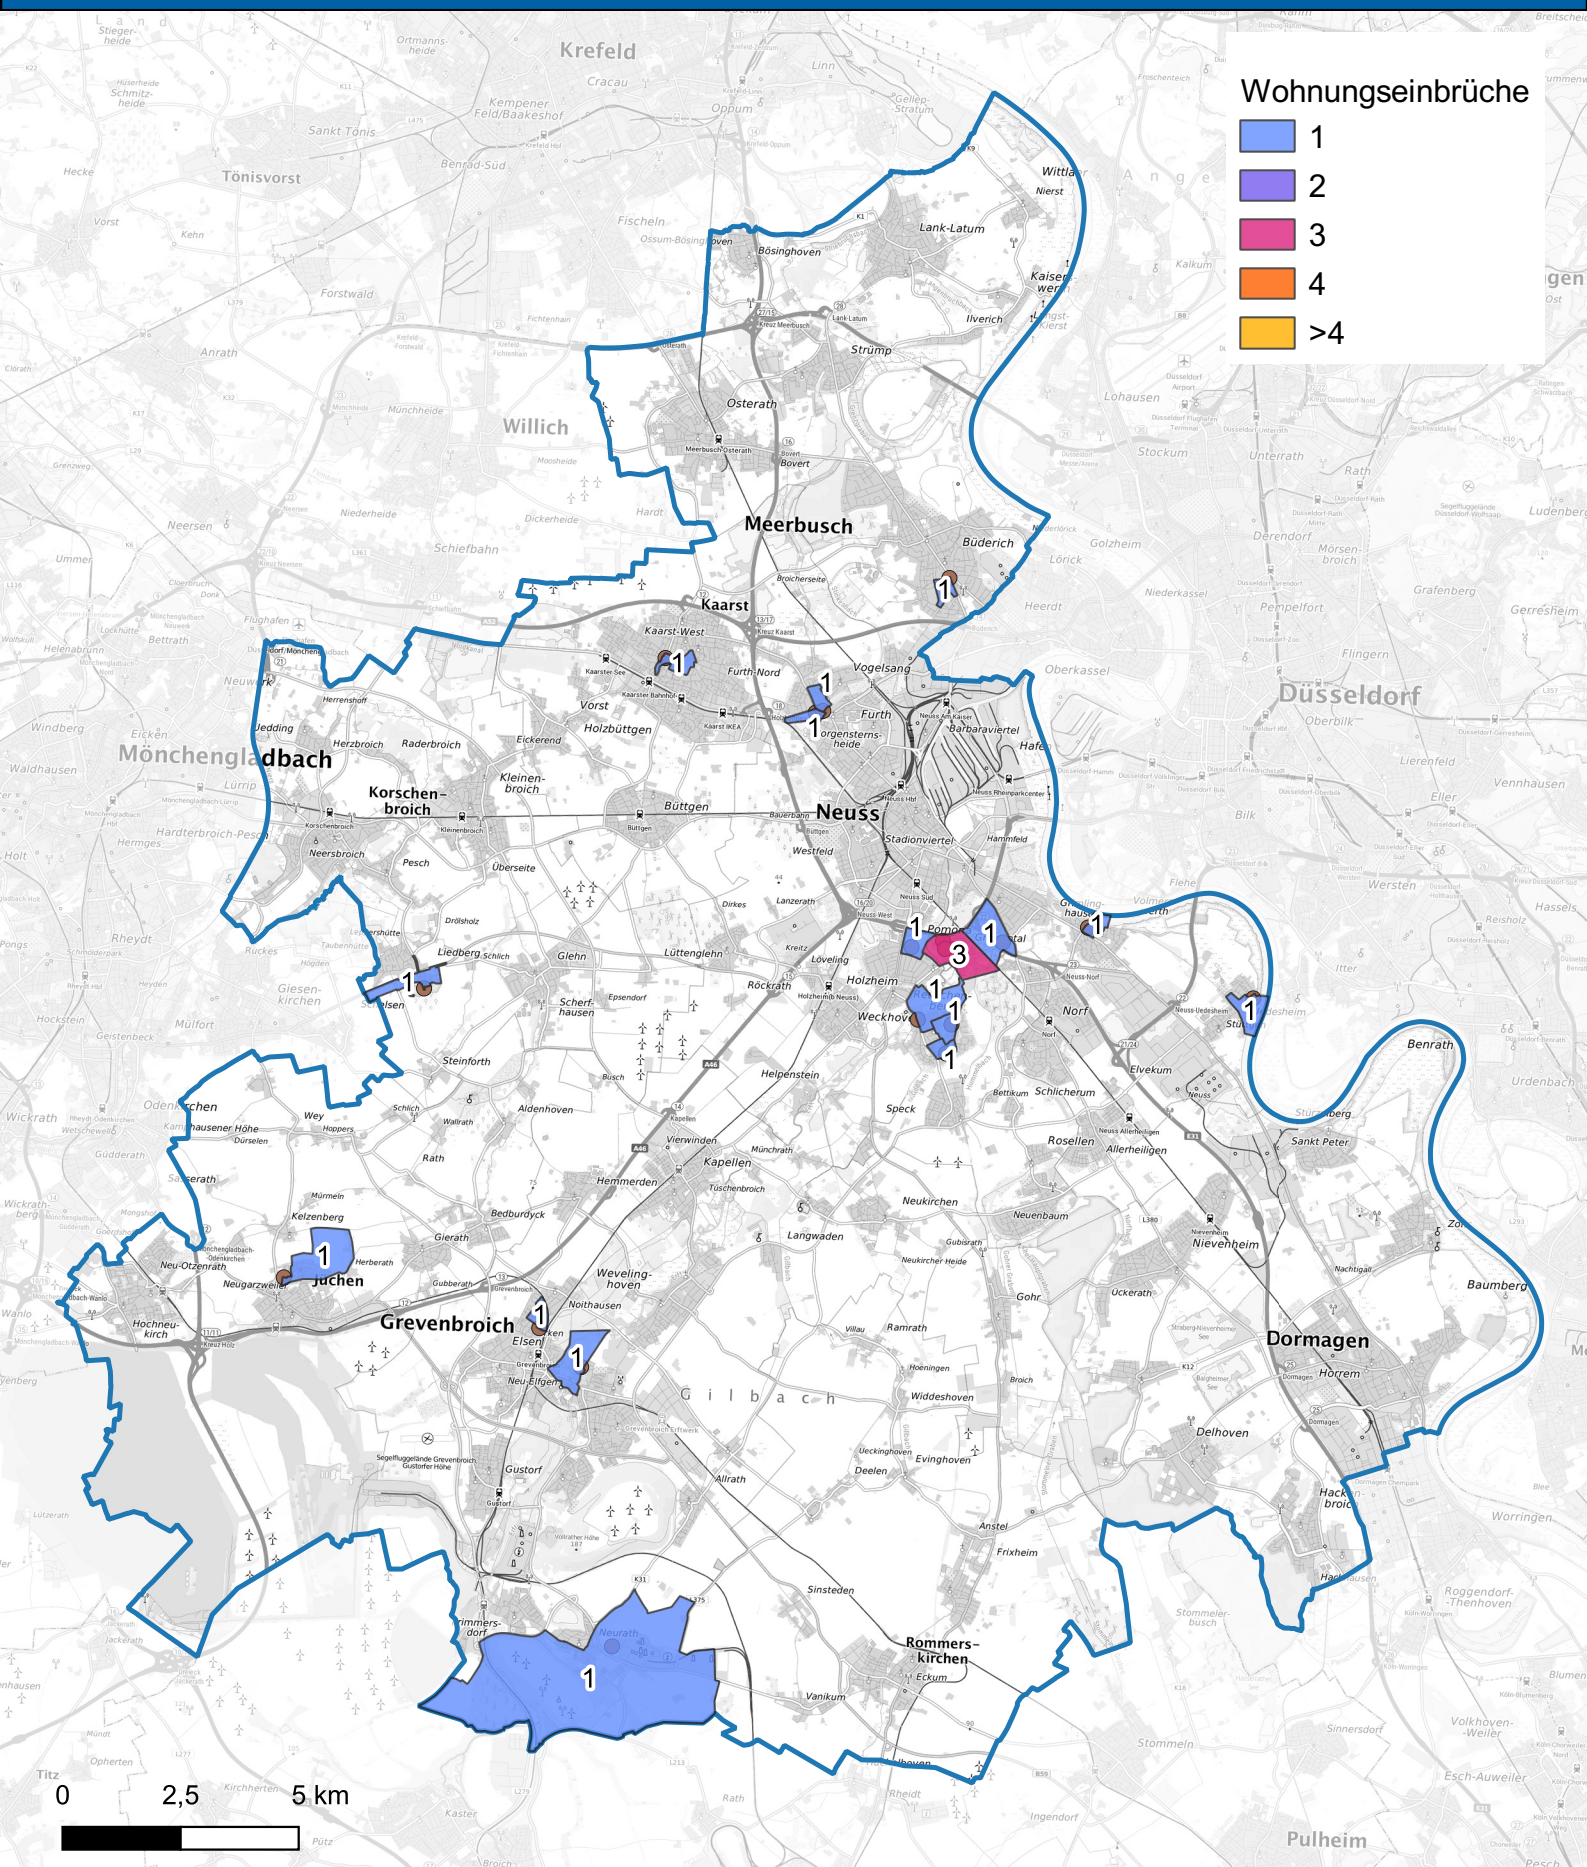

# Wohnungseinbruchsradar für den Rhein-Kreis Neuss vom 30.12.2024 bis 05.01.2025

Hintergrundkarte: © Bundesamt für Kartographie und Geodäsie (2024)

Informationen zu Präventionshinweisen und Beratungsstellen der Polizei NRW finden Sie hier ["https://polizei.nrw/artikel/riegel-vor-sicher-ist-sicherer"](https://polizei.nrw/artikel/riegel-vor-sicher-ist-sicherer)

**POLIZEI**  
Nordrhein-Westfalen  
Rhein-Kreis Neuss