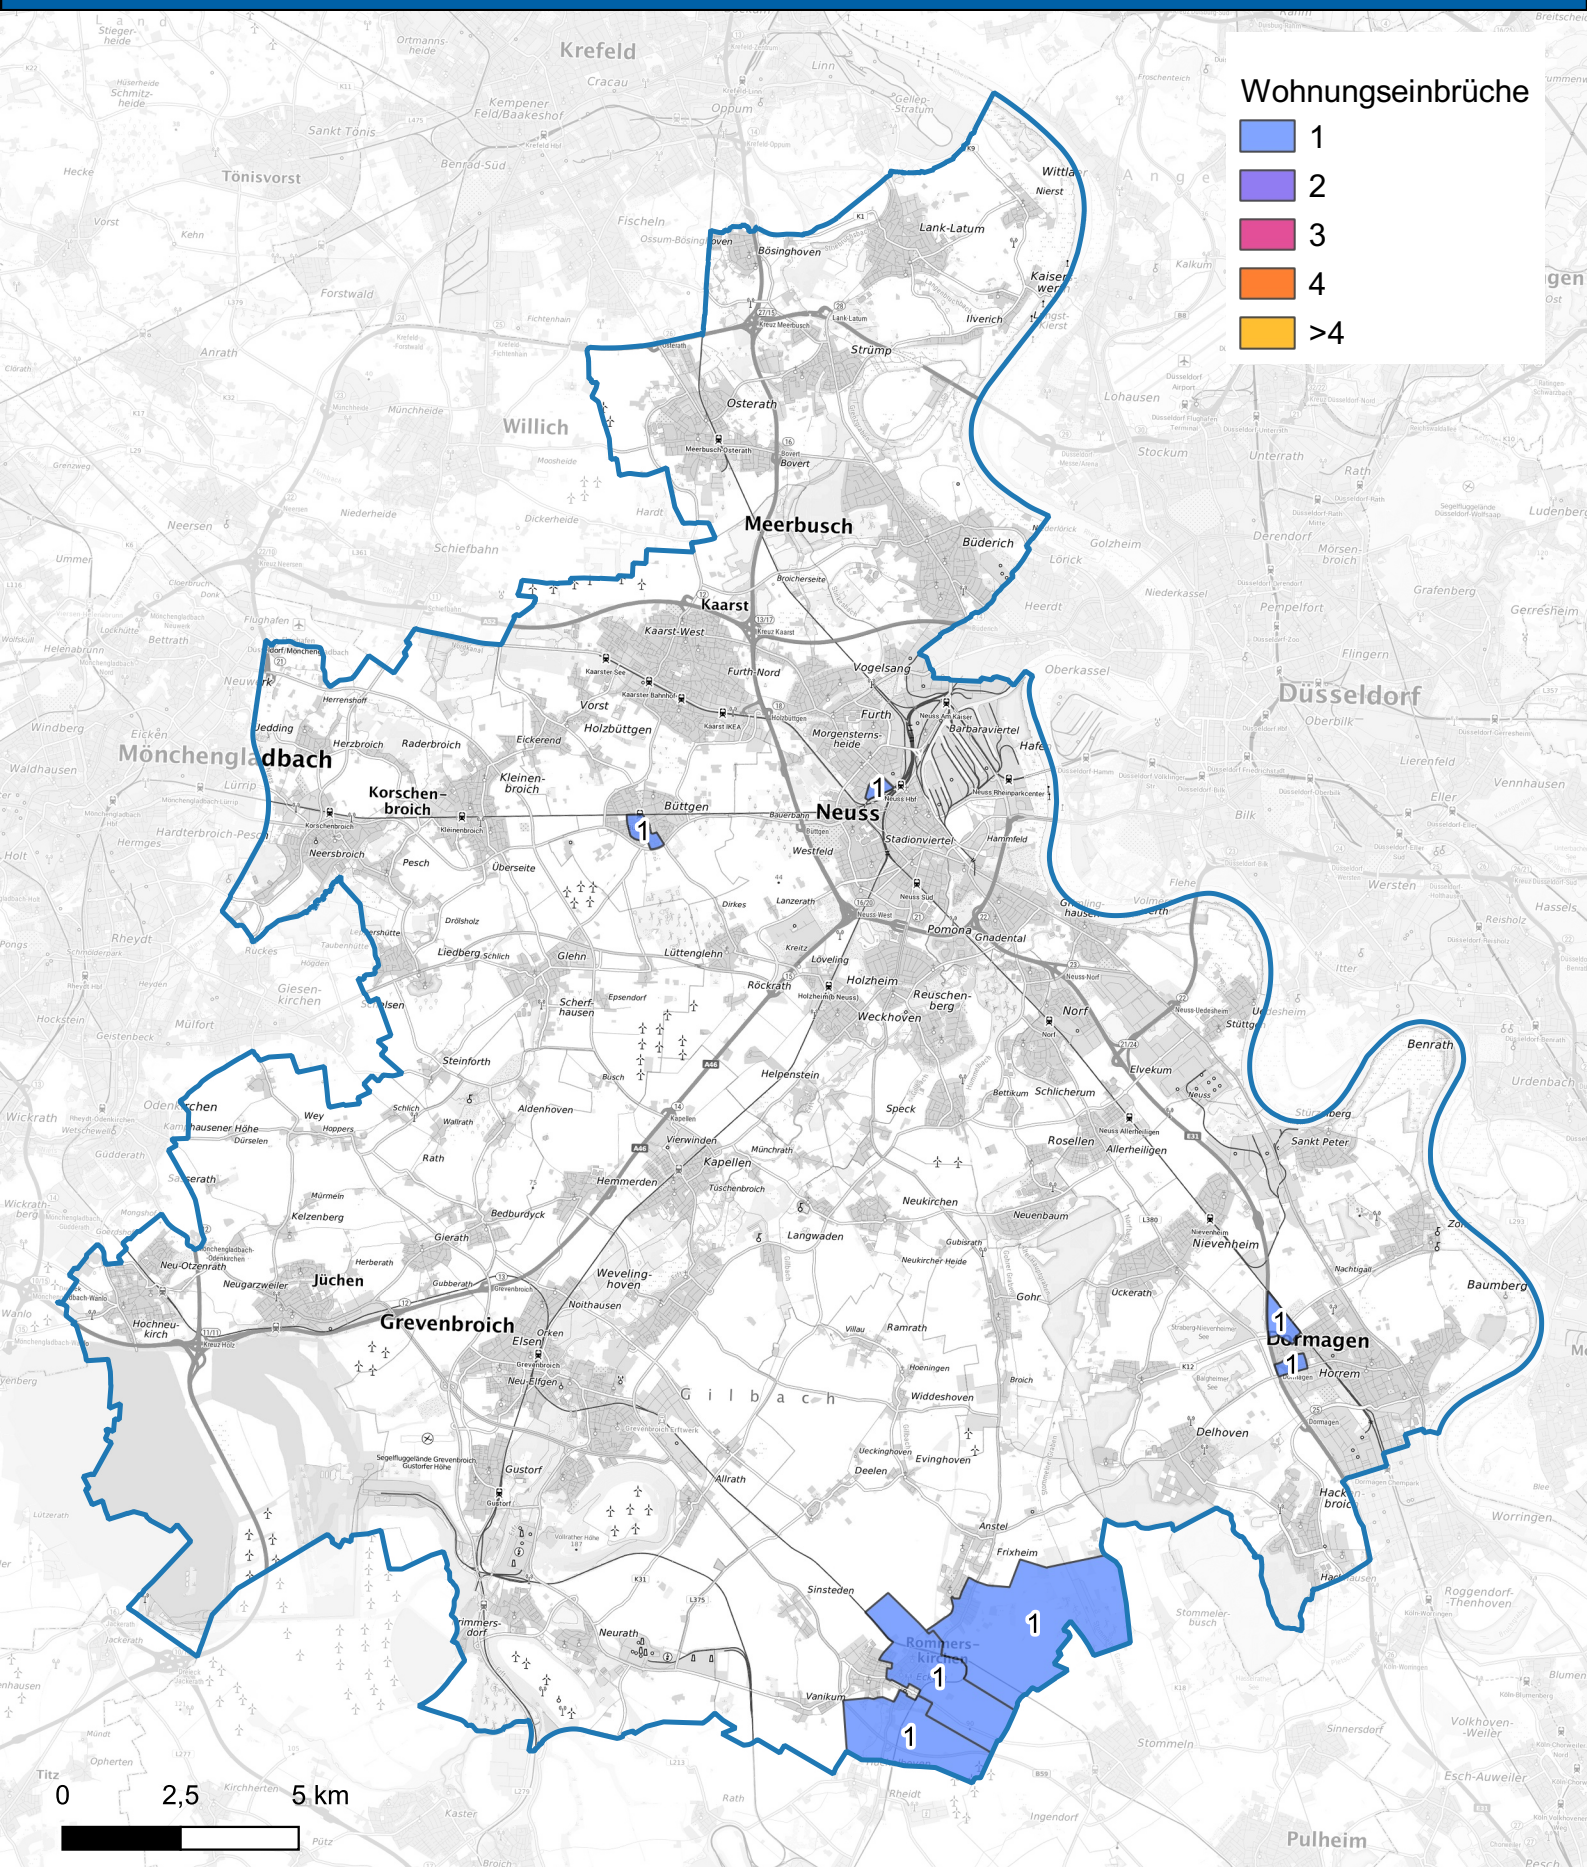

Wohnungseinbruchsradar für den Rhein-Kreis Neuss vom 06.01.2024 bis 12.01.2025

Hintergrundkarte: © Bundesamt für Kartographie und Geodäsie (2024)

Informationen zu Präventionshinweisen und Beratungsstellen der Polizei NRW finden Sie hier ["https://polizei.nrw/artikel/riegel-vor-sicher-ist-sicherer"](https://polizei.nrw/artikel/riegel-vor-sicher-ist-sicherer)

POLIZEI
Nordrhein-Westfalen
Rhein-Kreis Neuss