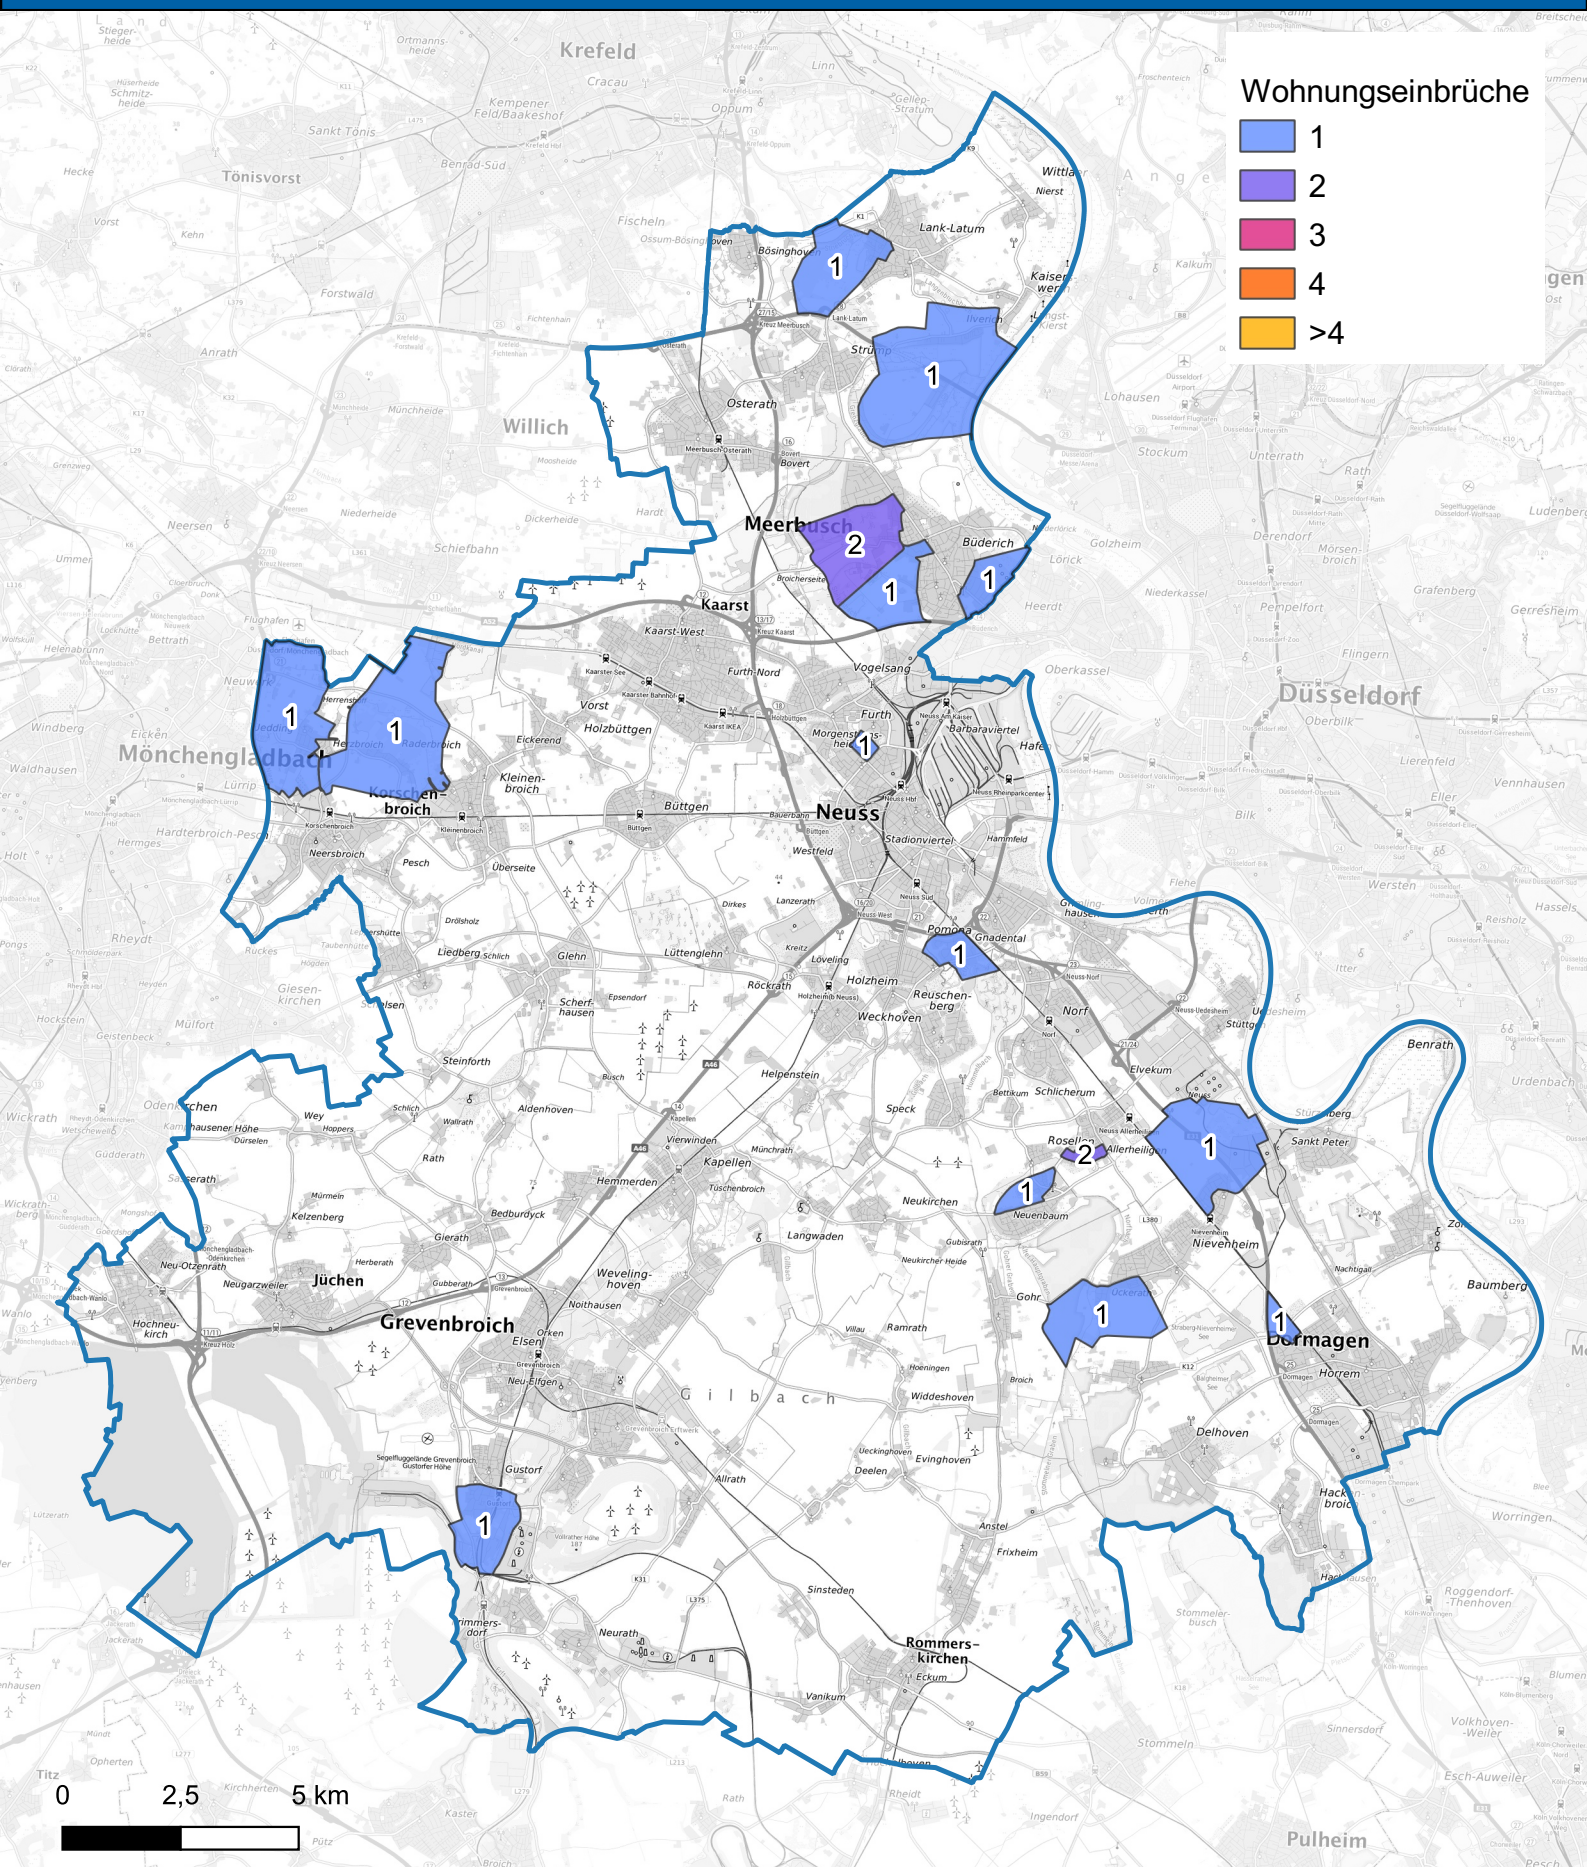

Wohnungseinbruchsradar für den Rhein-Kreis Neuss vom 13.01.2025 bis 19.01.2025

Hintergrundkarte: © Bundesamt für Kartographie und Geodäsie (2024)

Informationen zu Präventionshinweisen und Beratungsstellen der Polizei NRW finden Sie hier ["https://polizei.nrw/artikel/riegel-vor-sicher-ist-sicherer"](https://polizei.nrw/artikel/riegel-vor-sicher-ist-sicherer)

POLIZEI
Nordrhein-Westfalen
Rhein-Kreis Neuss