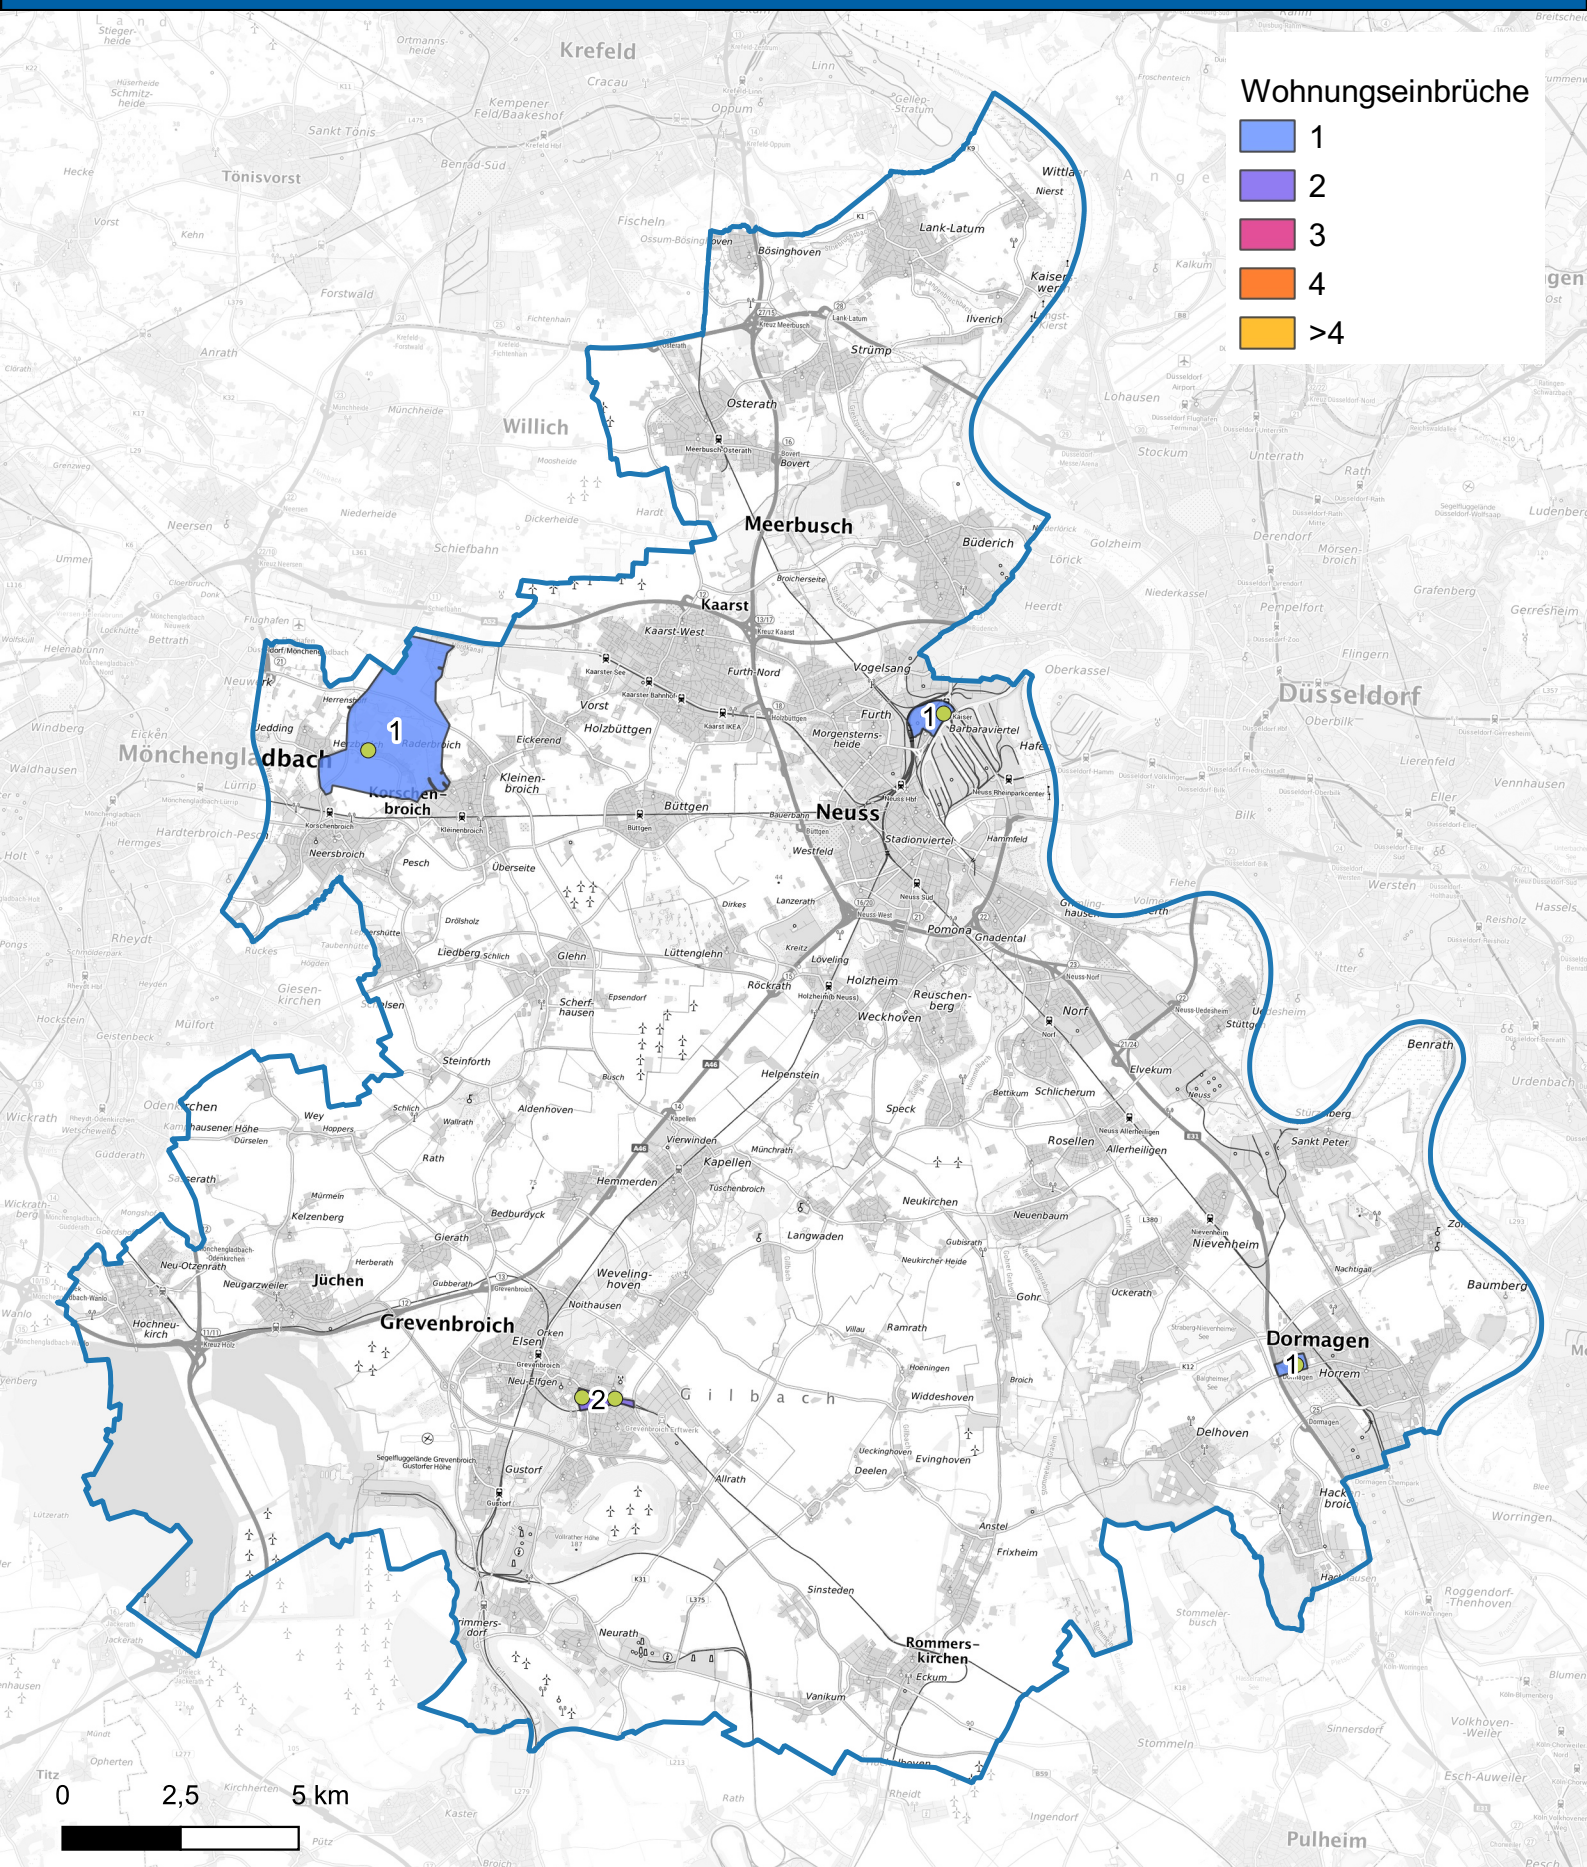

Wohnungseinbruchsradar für den Rhein-Kreis Neuss vom 20.01.2025 bis 26.01.2025

Hintergrundkarte: © Bundesamt für Kartographie und Geodäsie (2024)

Informationen zu Präventionshinweisen und Beratungsstellen der Polizei NRW finden Sie hier ["https://polizei.nrw/artikel/riegel-vor-sicher-ist-sicherer"](https://polizei.nrw/artikel/riegel-vor-sicher-ist-sicherer)

POLIZEI
Nordrhein-Westfalen
Rhein-Kreis Neuss