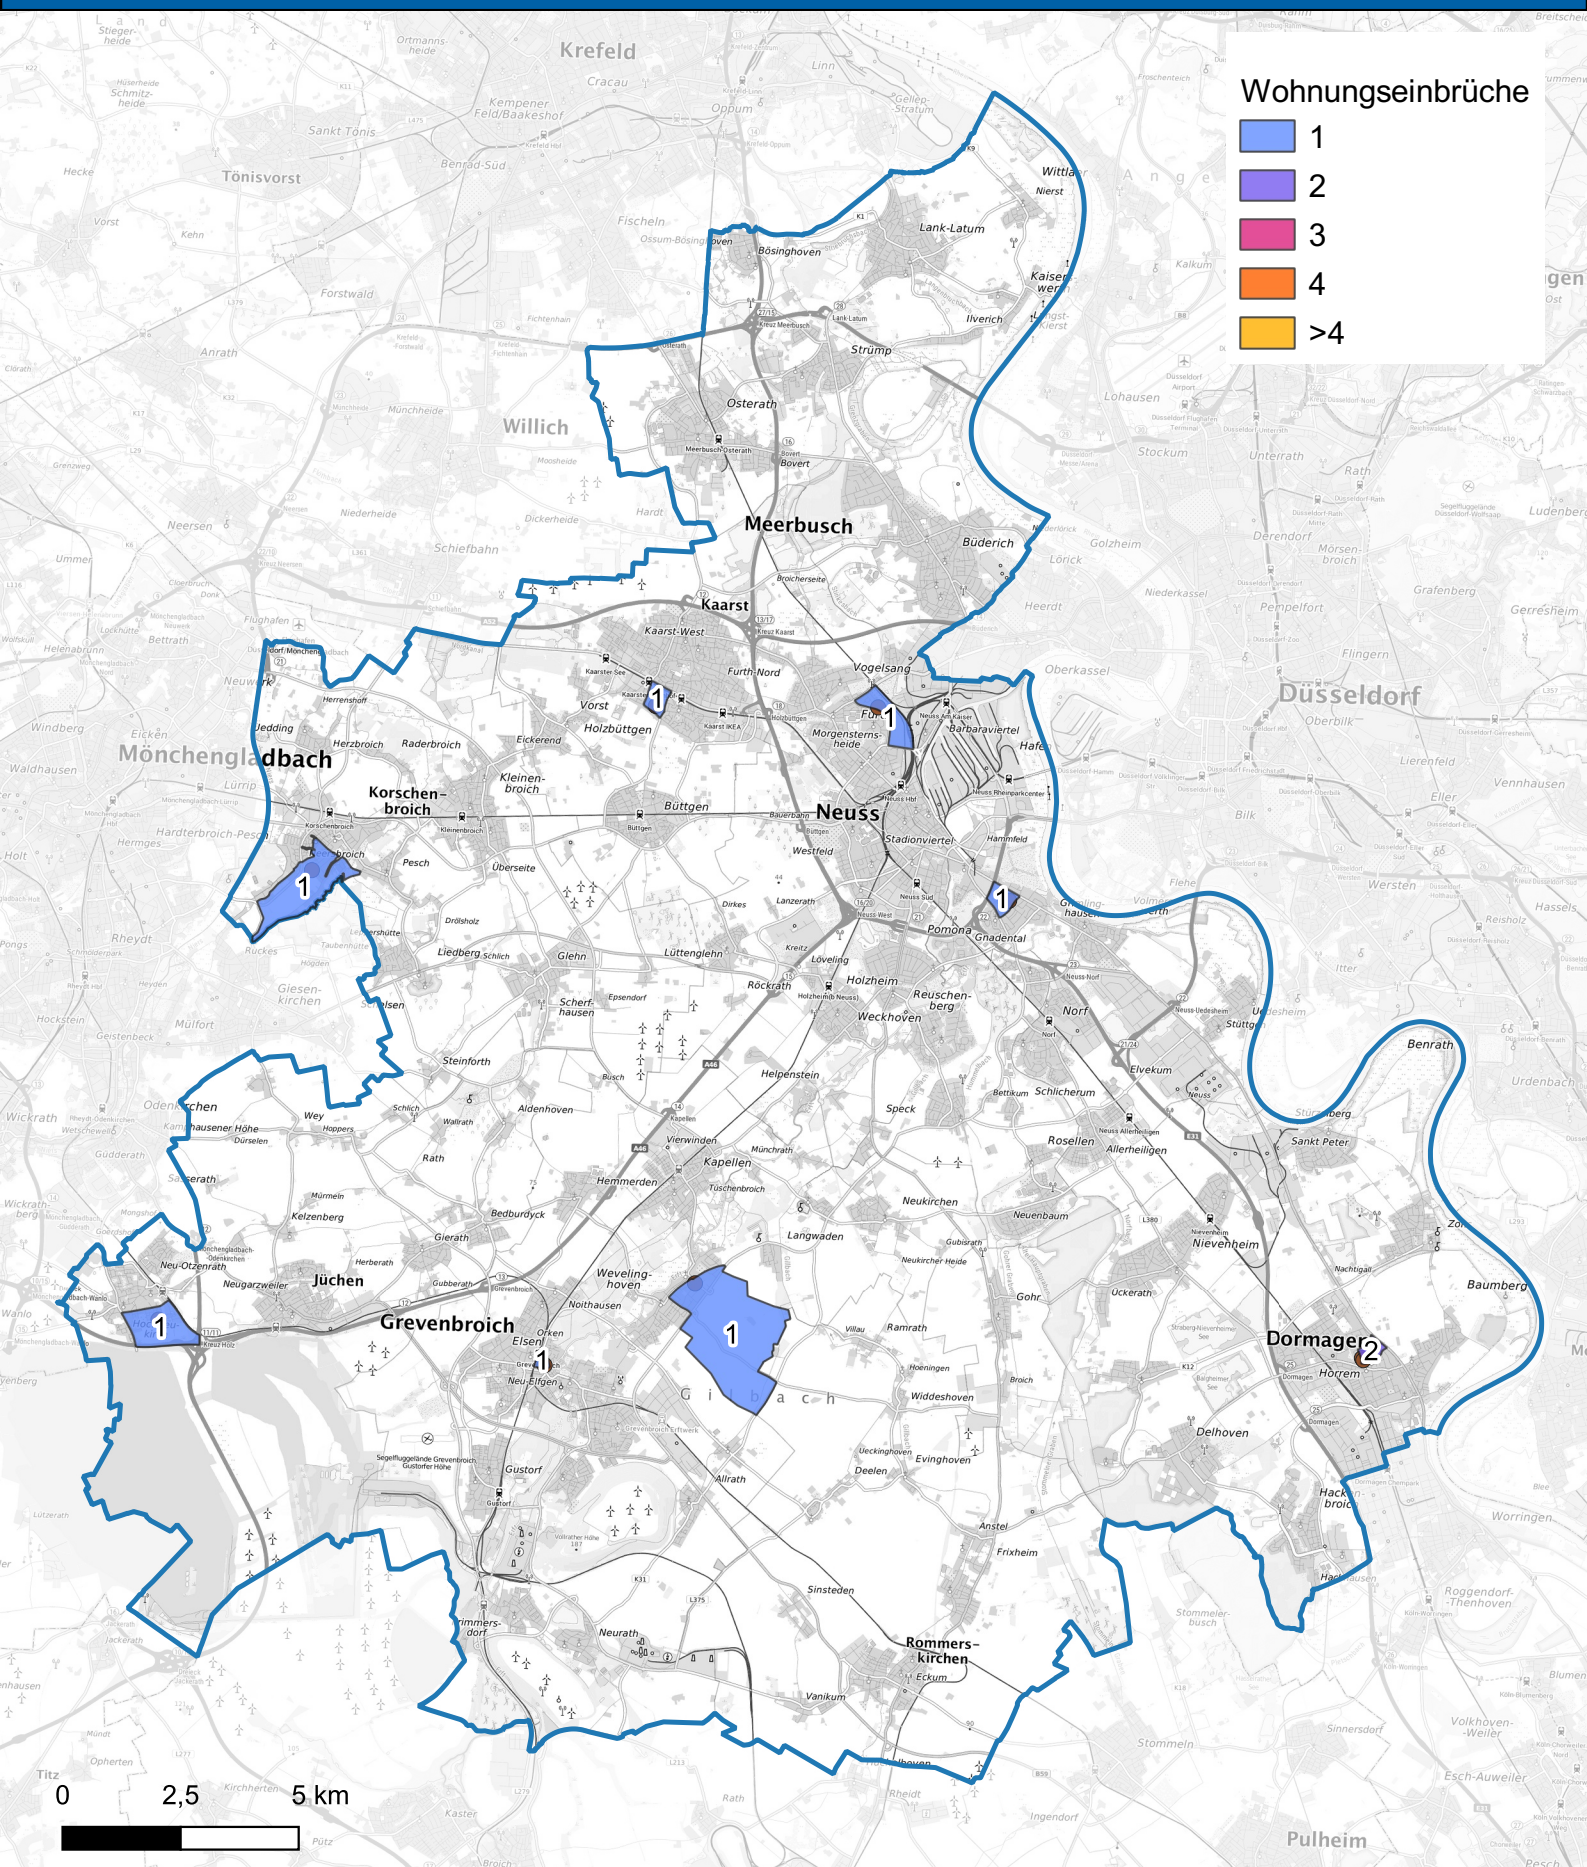

Wohnungseinbruchsradar für den Rhein-Kreis Neuss vom 27.01.2025 bis 02.02.2025

Hintergrundkarte: © Bundesamt für Kartographie und Geodäsie (2024)

Informationen zu Präventionshinweisen und Beratungsstellen der Polizei NRW finden Sie hier ["https://polizei.nrw/artikel/riegel-vor-sicher-ist-sicherer"](https://polizei.nrw/artikel/riegel-vor-sicher-ist-sicherer)

POLIZEI
Nordrhein-Westfalen
Rhein-Kreis Neuss