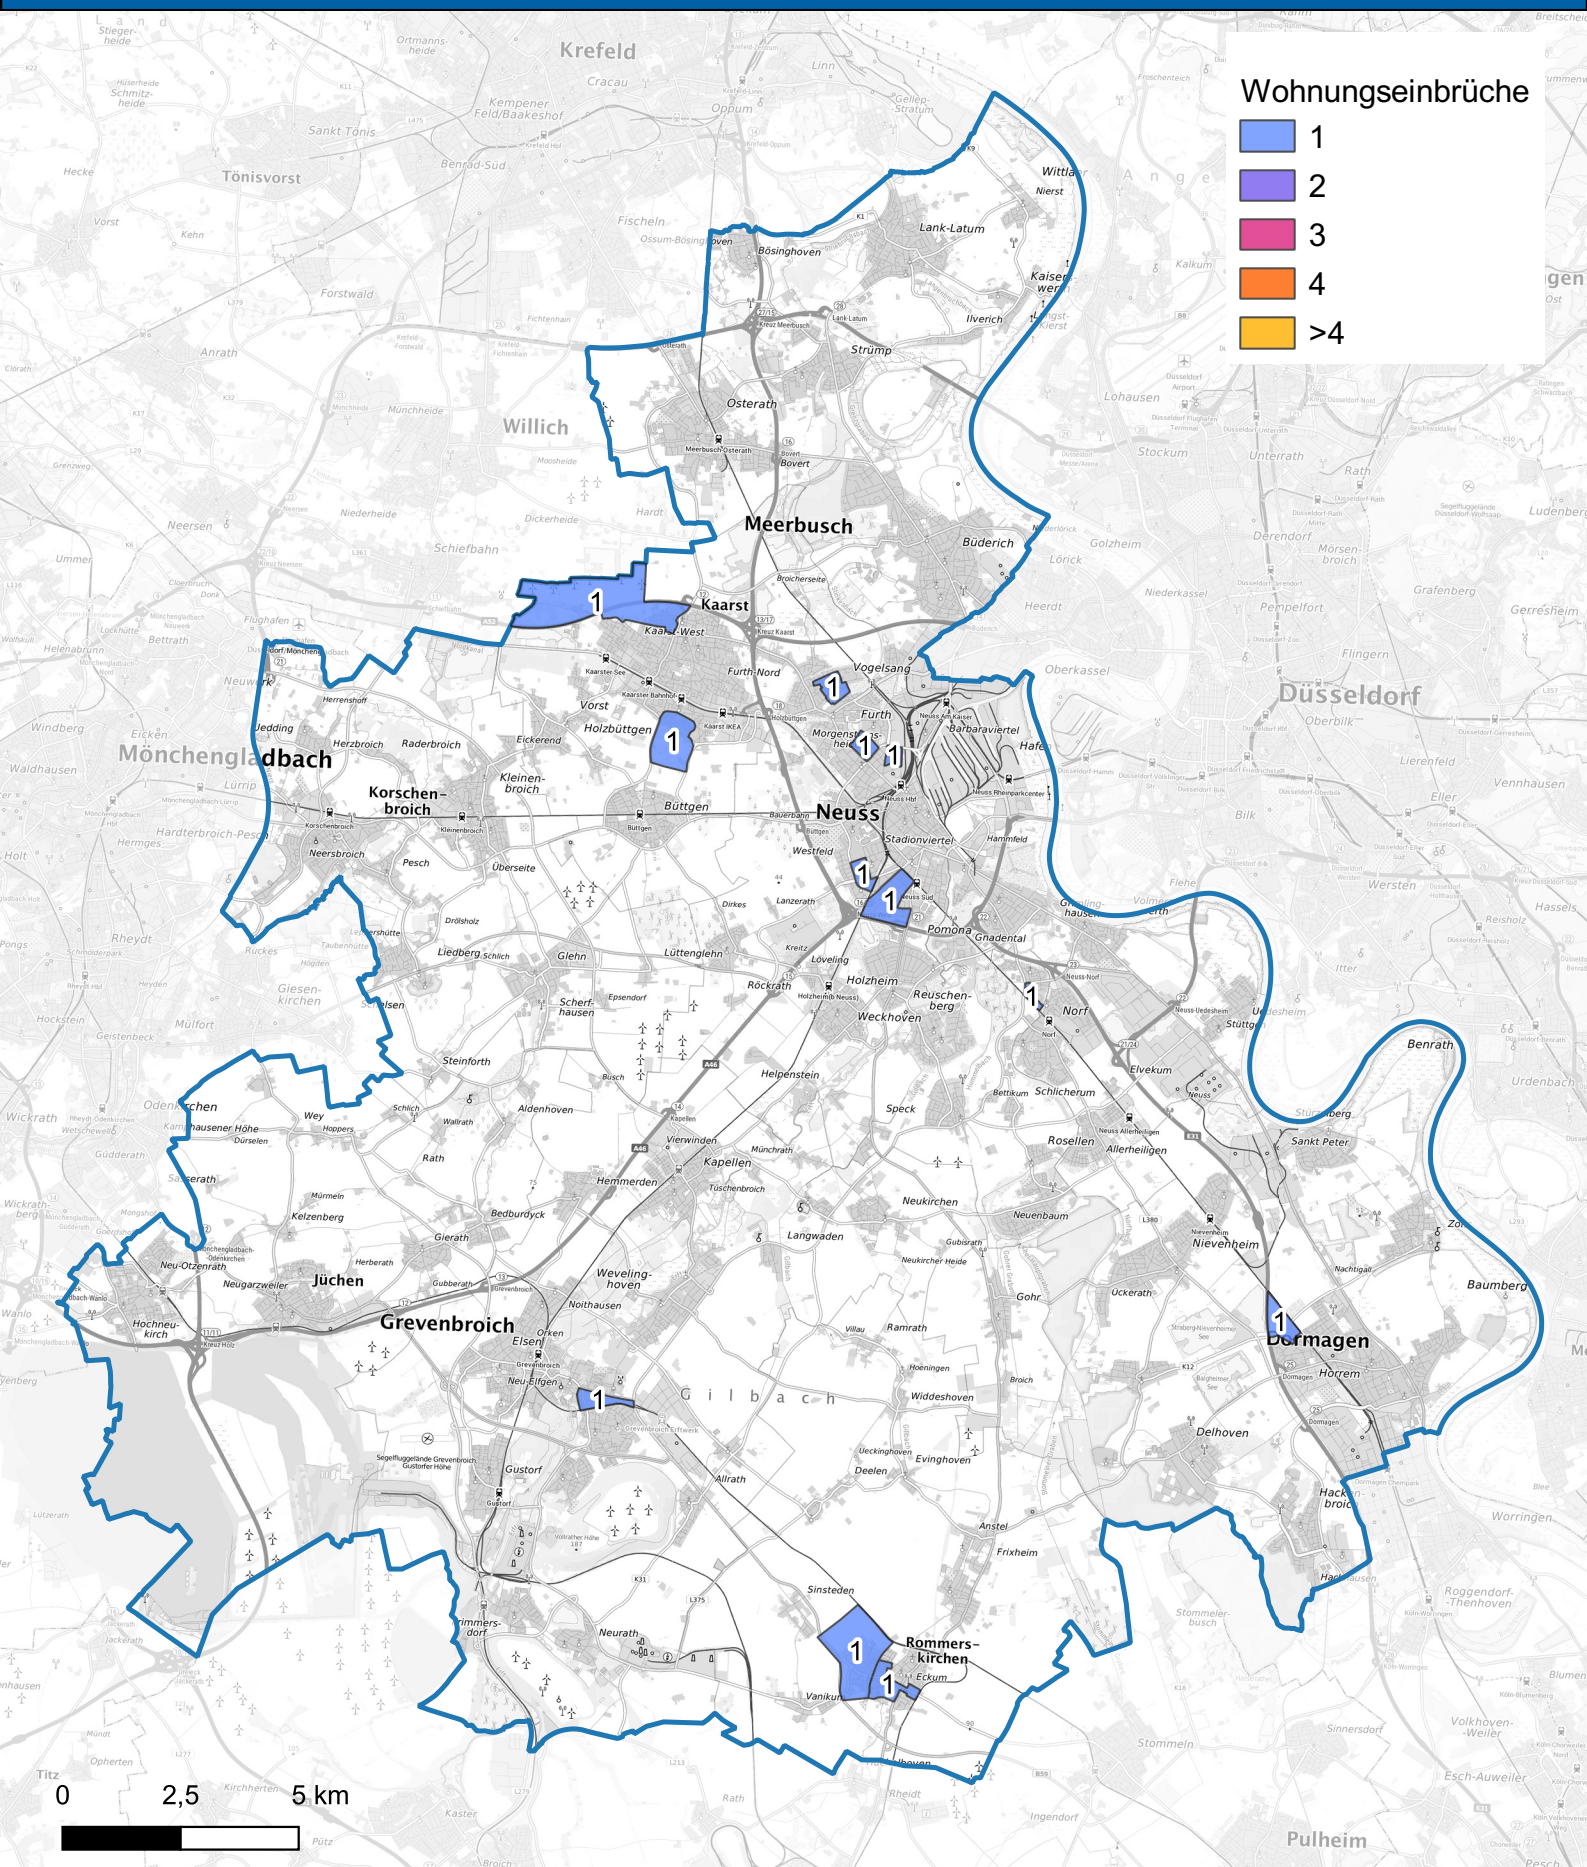

Wohnungseinbruchsradar für den Rhein-Kreis Neuss vom 03.02.2025 bis 09.02.2025

Hintergrundkarte: © Bundesamt für Kartographie und Geodäsie (2024)

Informationen zu Präventionshinweisen und Beratungsstellen der Polizei NRW finden Sie hier ["https://polizei.nrw/artikel/riegel-vor-sicher-ist-sicherer"](https://polizei.nrw/artikel/riegel-vor-sicher-ist-sicherer)

POLIZEI
Nordrhein-Westfalen
Rhein-Kreis Neuss