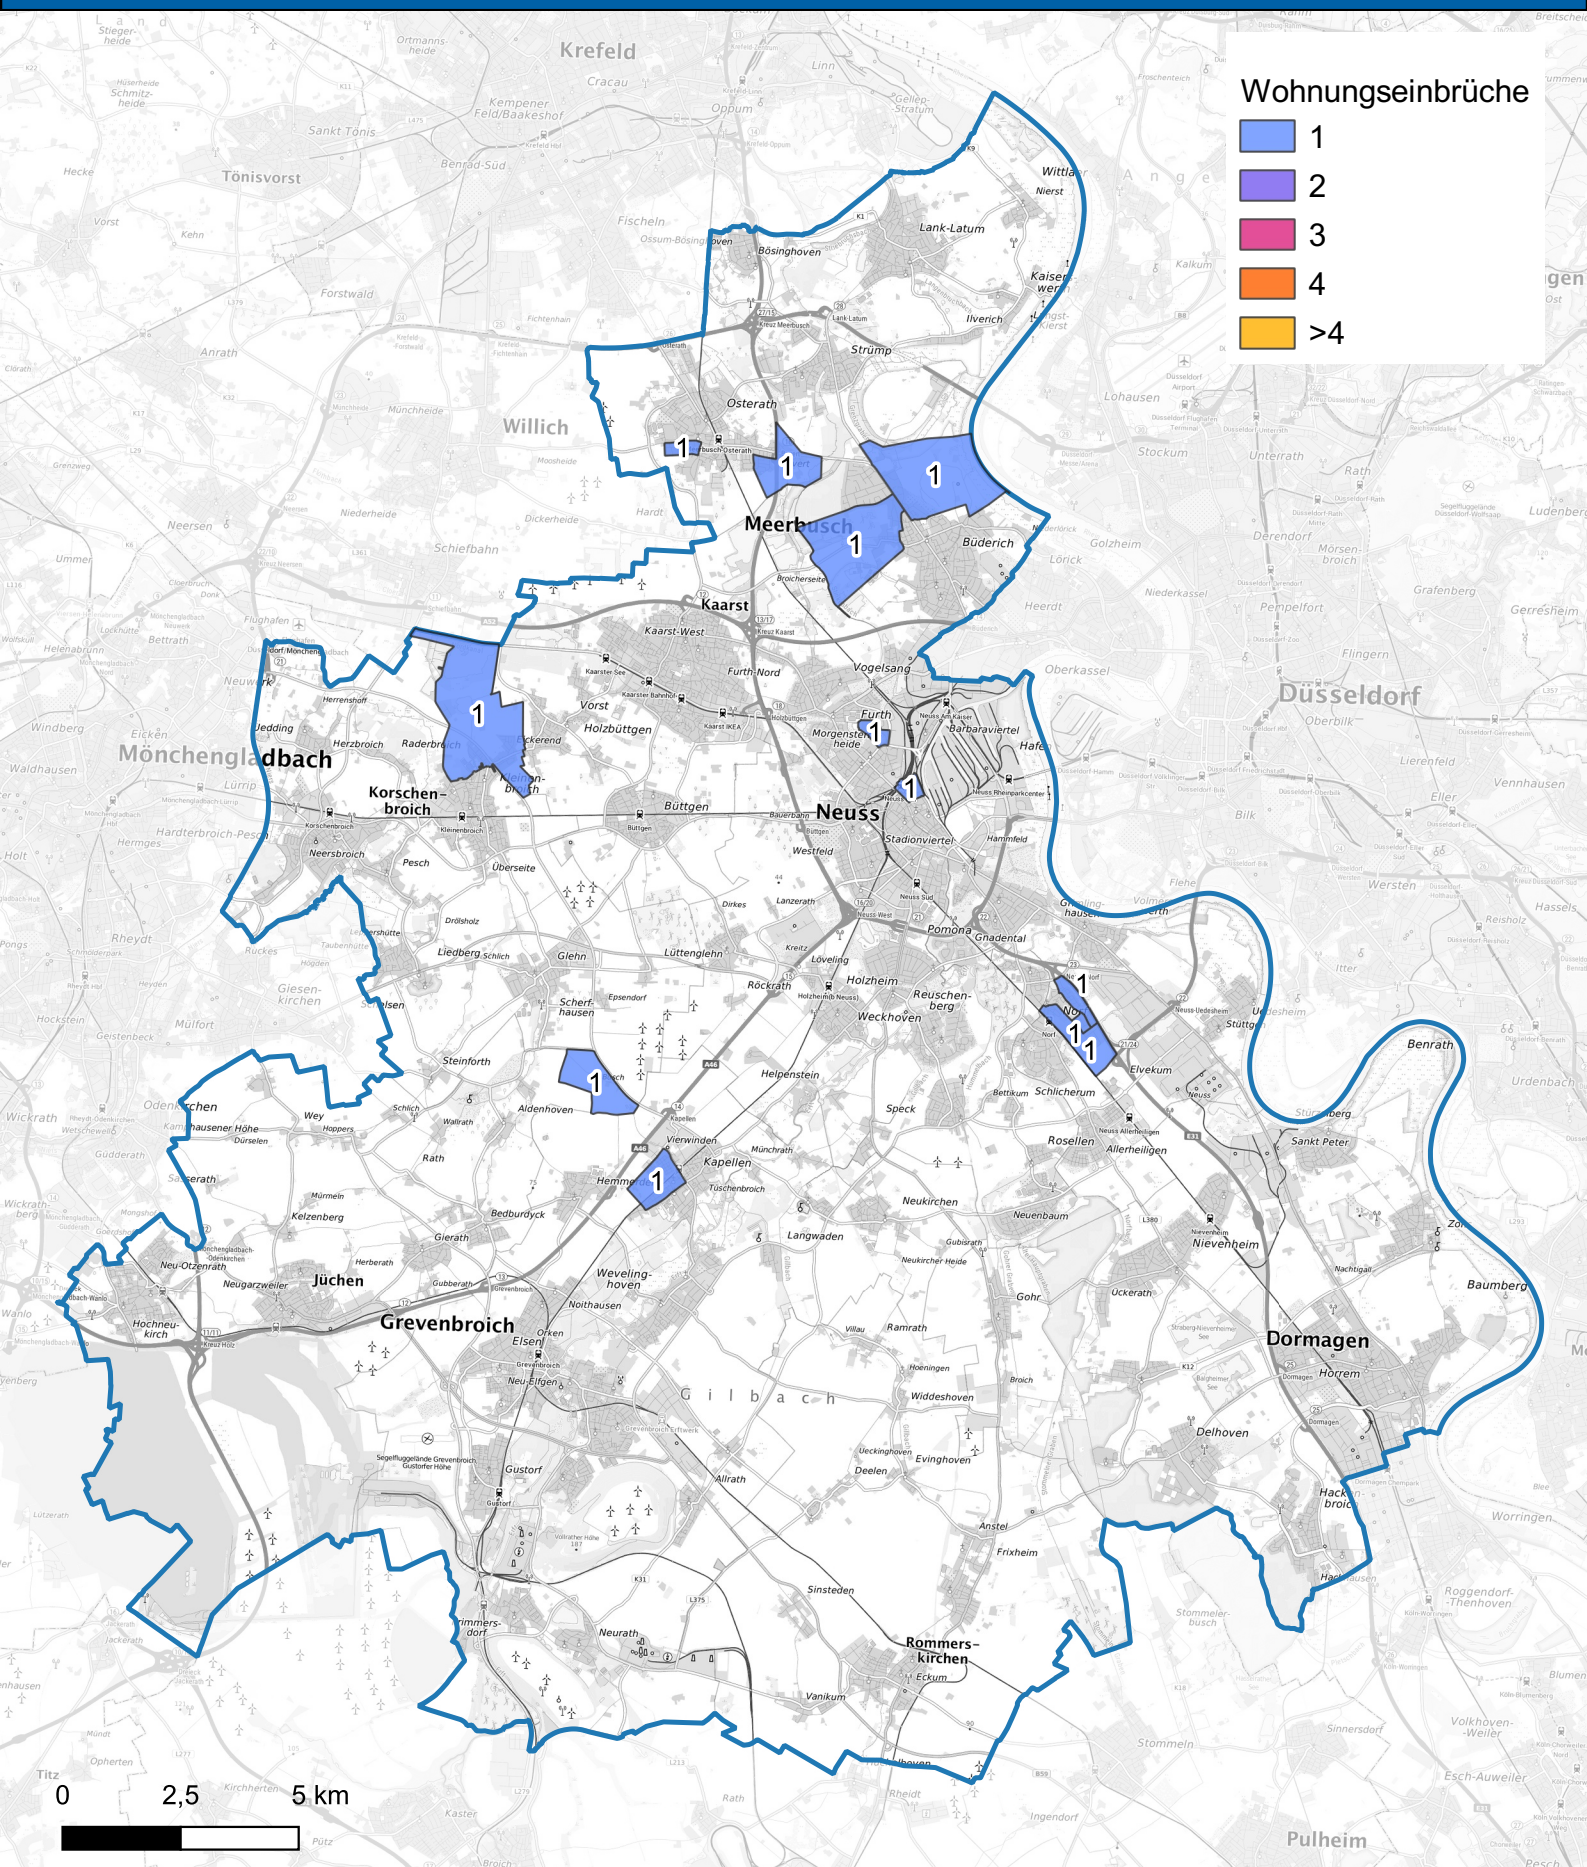

# Wohnungseinbruchsradar für den Rhein-Kreis Neuss vom 10.02.2025 bis 16.02.2025

Hintergrundkarte: © Bundesamt für Kartographie und Geodäsie (2024)

Informationen zu Präventionshinweisen und Beratungsstellen der Polizei NRW finden Sie hier ["https://polizei.nrw/artikel/riegel-vor-sicher-ist-sicherer"](https://polizei.nrw/artikel/riegel-vor-sicher-ist-sicherer)

**POLIZEI**  
Nordrhein-Westfalen  
Rhein-Kreis Neuss