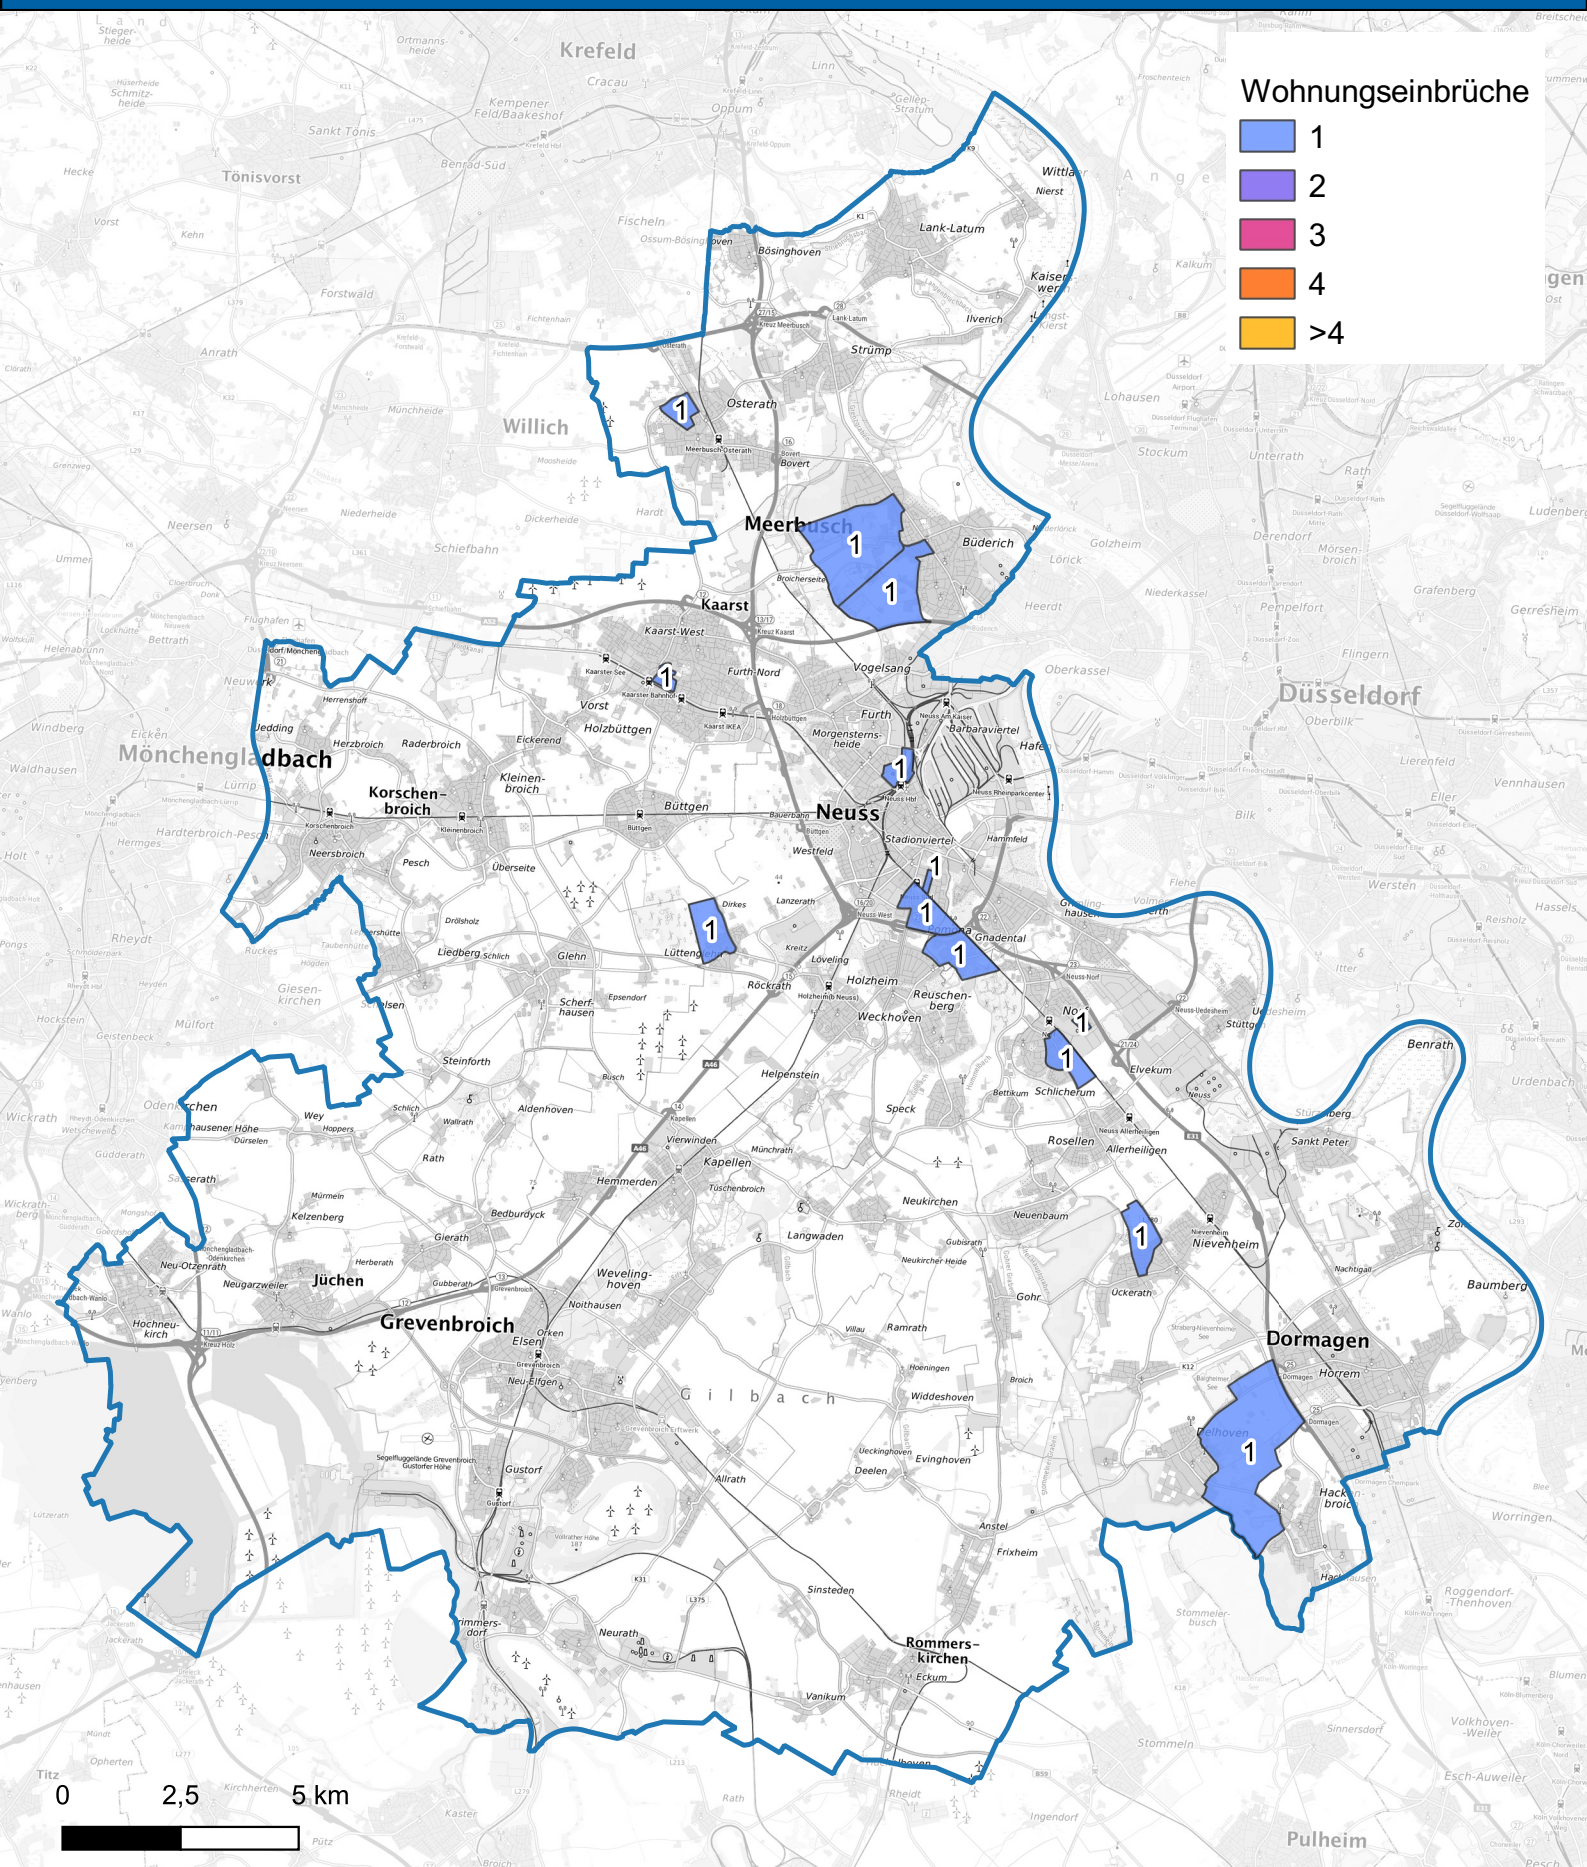

Wohnungseinbruchsradar für den Rhein-Kreis Neuss vom 17.02.2025 bis 23.02.2025

Hintergrundkarte: © Bundesamt für Kartographie und Geodäsie (2024)

Informationen zu Präventionshinweisen und Beratungsstellen der Polizei NRW finden Sie hier ["https://polizei.nrw/artikel/riegel-vor-sicher-ist-sicherer"](https://polizei.nrw/artikel/riegel-vor-sicher-ist-sicherer)

POLIZEI
Nordrhein-Westfalen
Rhein-Kreis Neuss