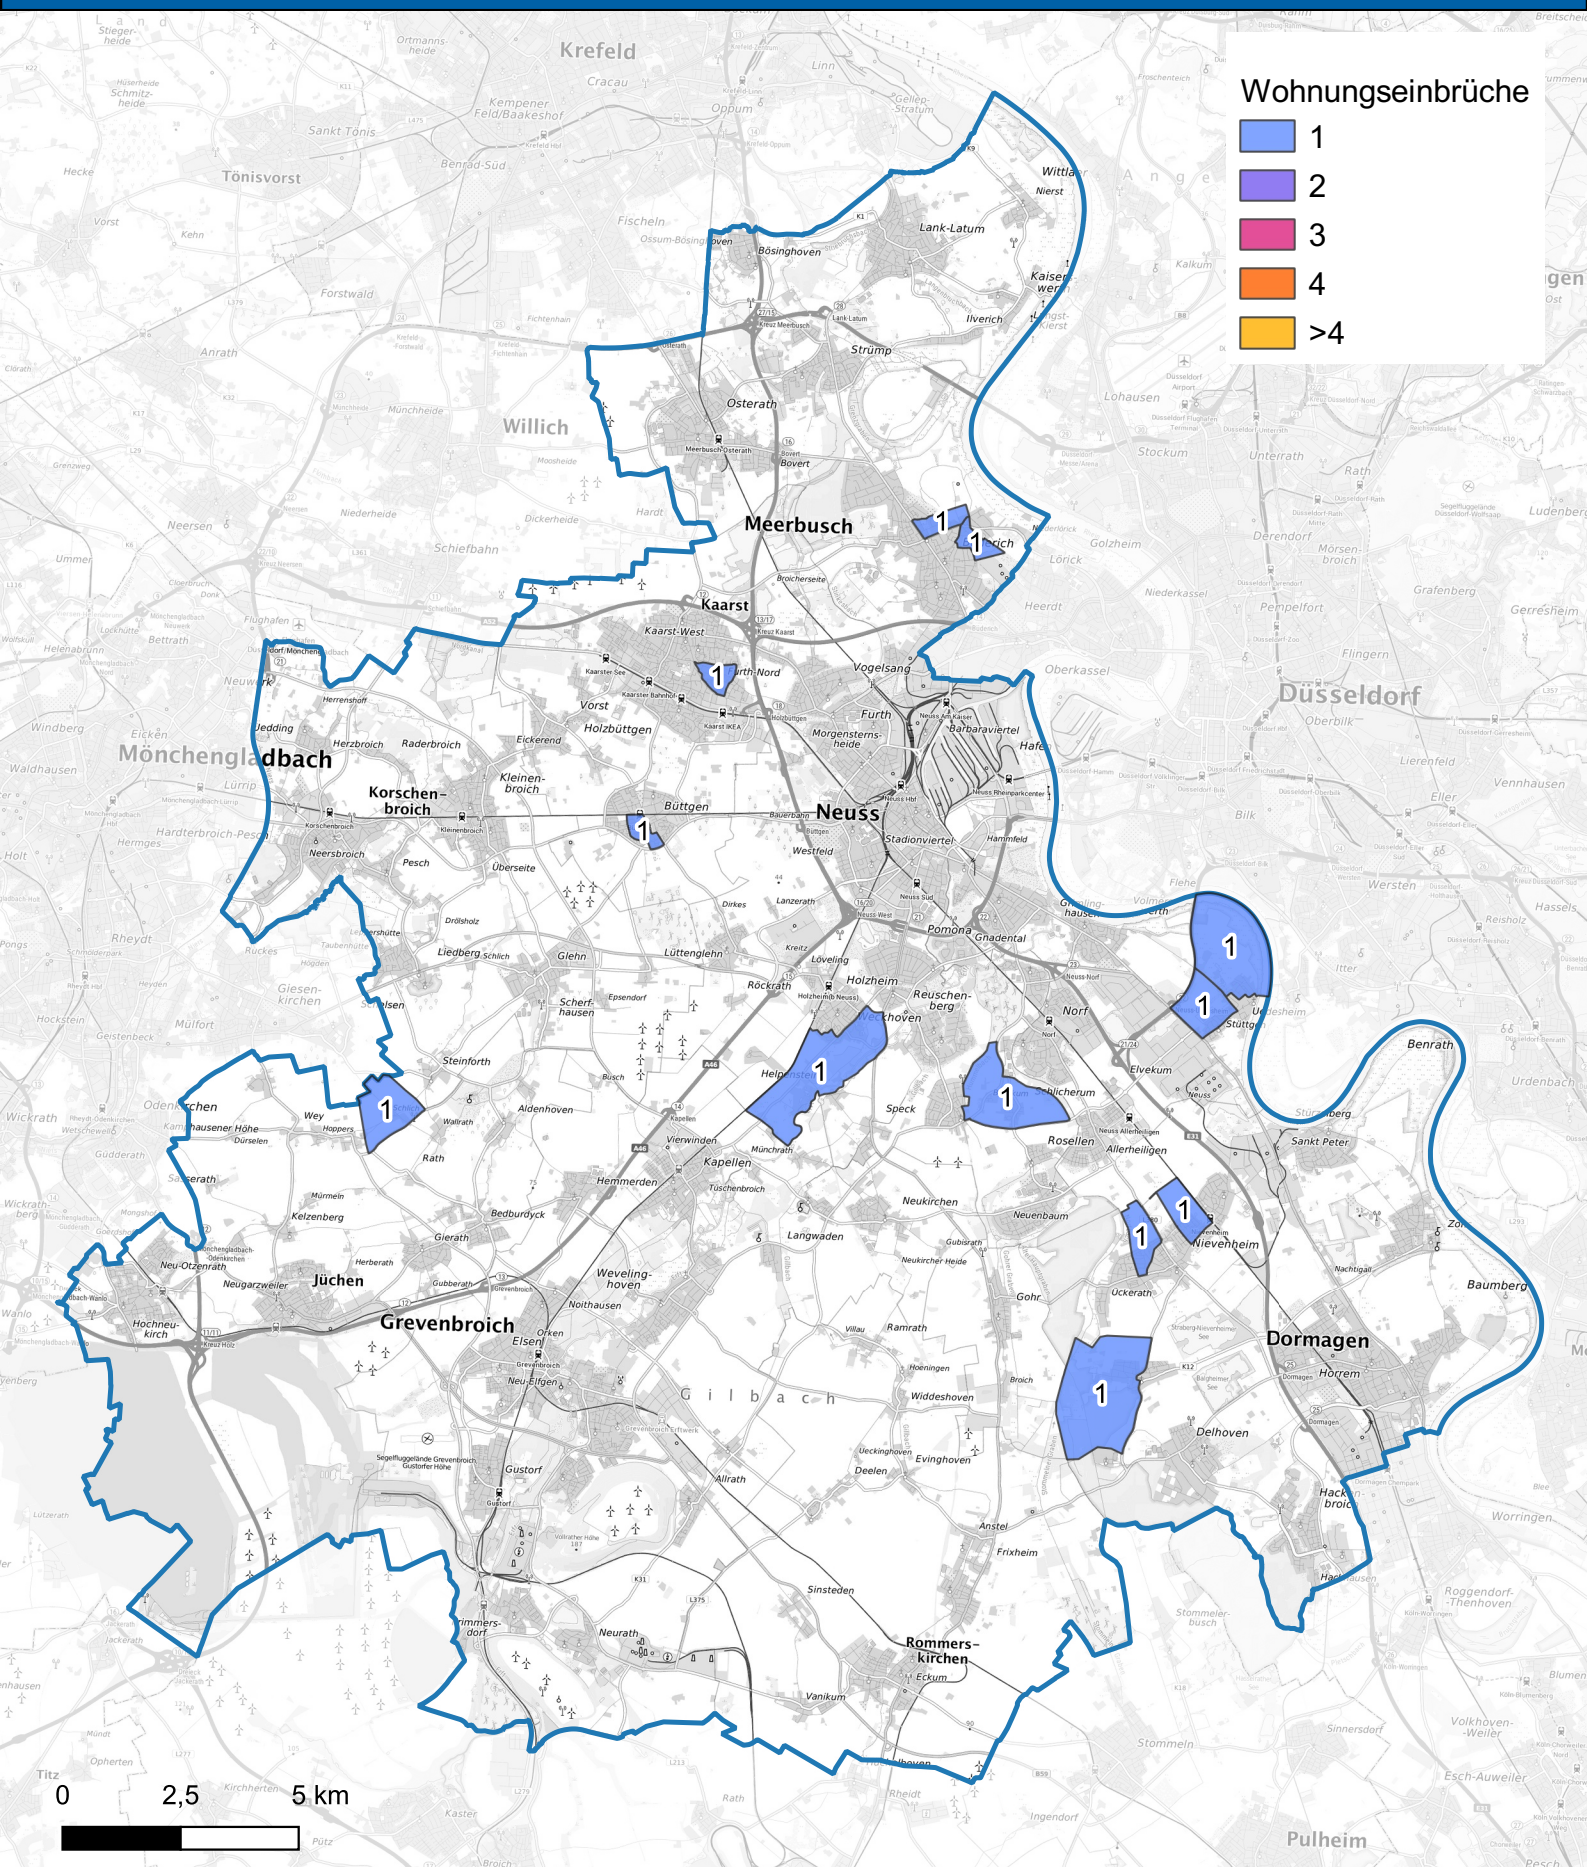

Wohnungseinbruchsradar für den Rhein-Kreis Neuss vom 24.02.2025 bis 02.03.2025

Hintergrundkarte: © Bundesamt für Kartographie und Geodäsie (2024)

Informationen zu Präventionshinweisen und Beratungsstellen der Polizei NRW finden Sie hier ["https://polizei.nrw/artikel/riegel-vor-sicher-ist-sicherer"](https://polizei.nrw/artikel/riegel-vor-sicher-ist-sicherer)

POLIZEI
Nordrhein-Westfalen
Rhein-Kreis Neuss