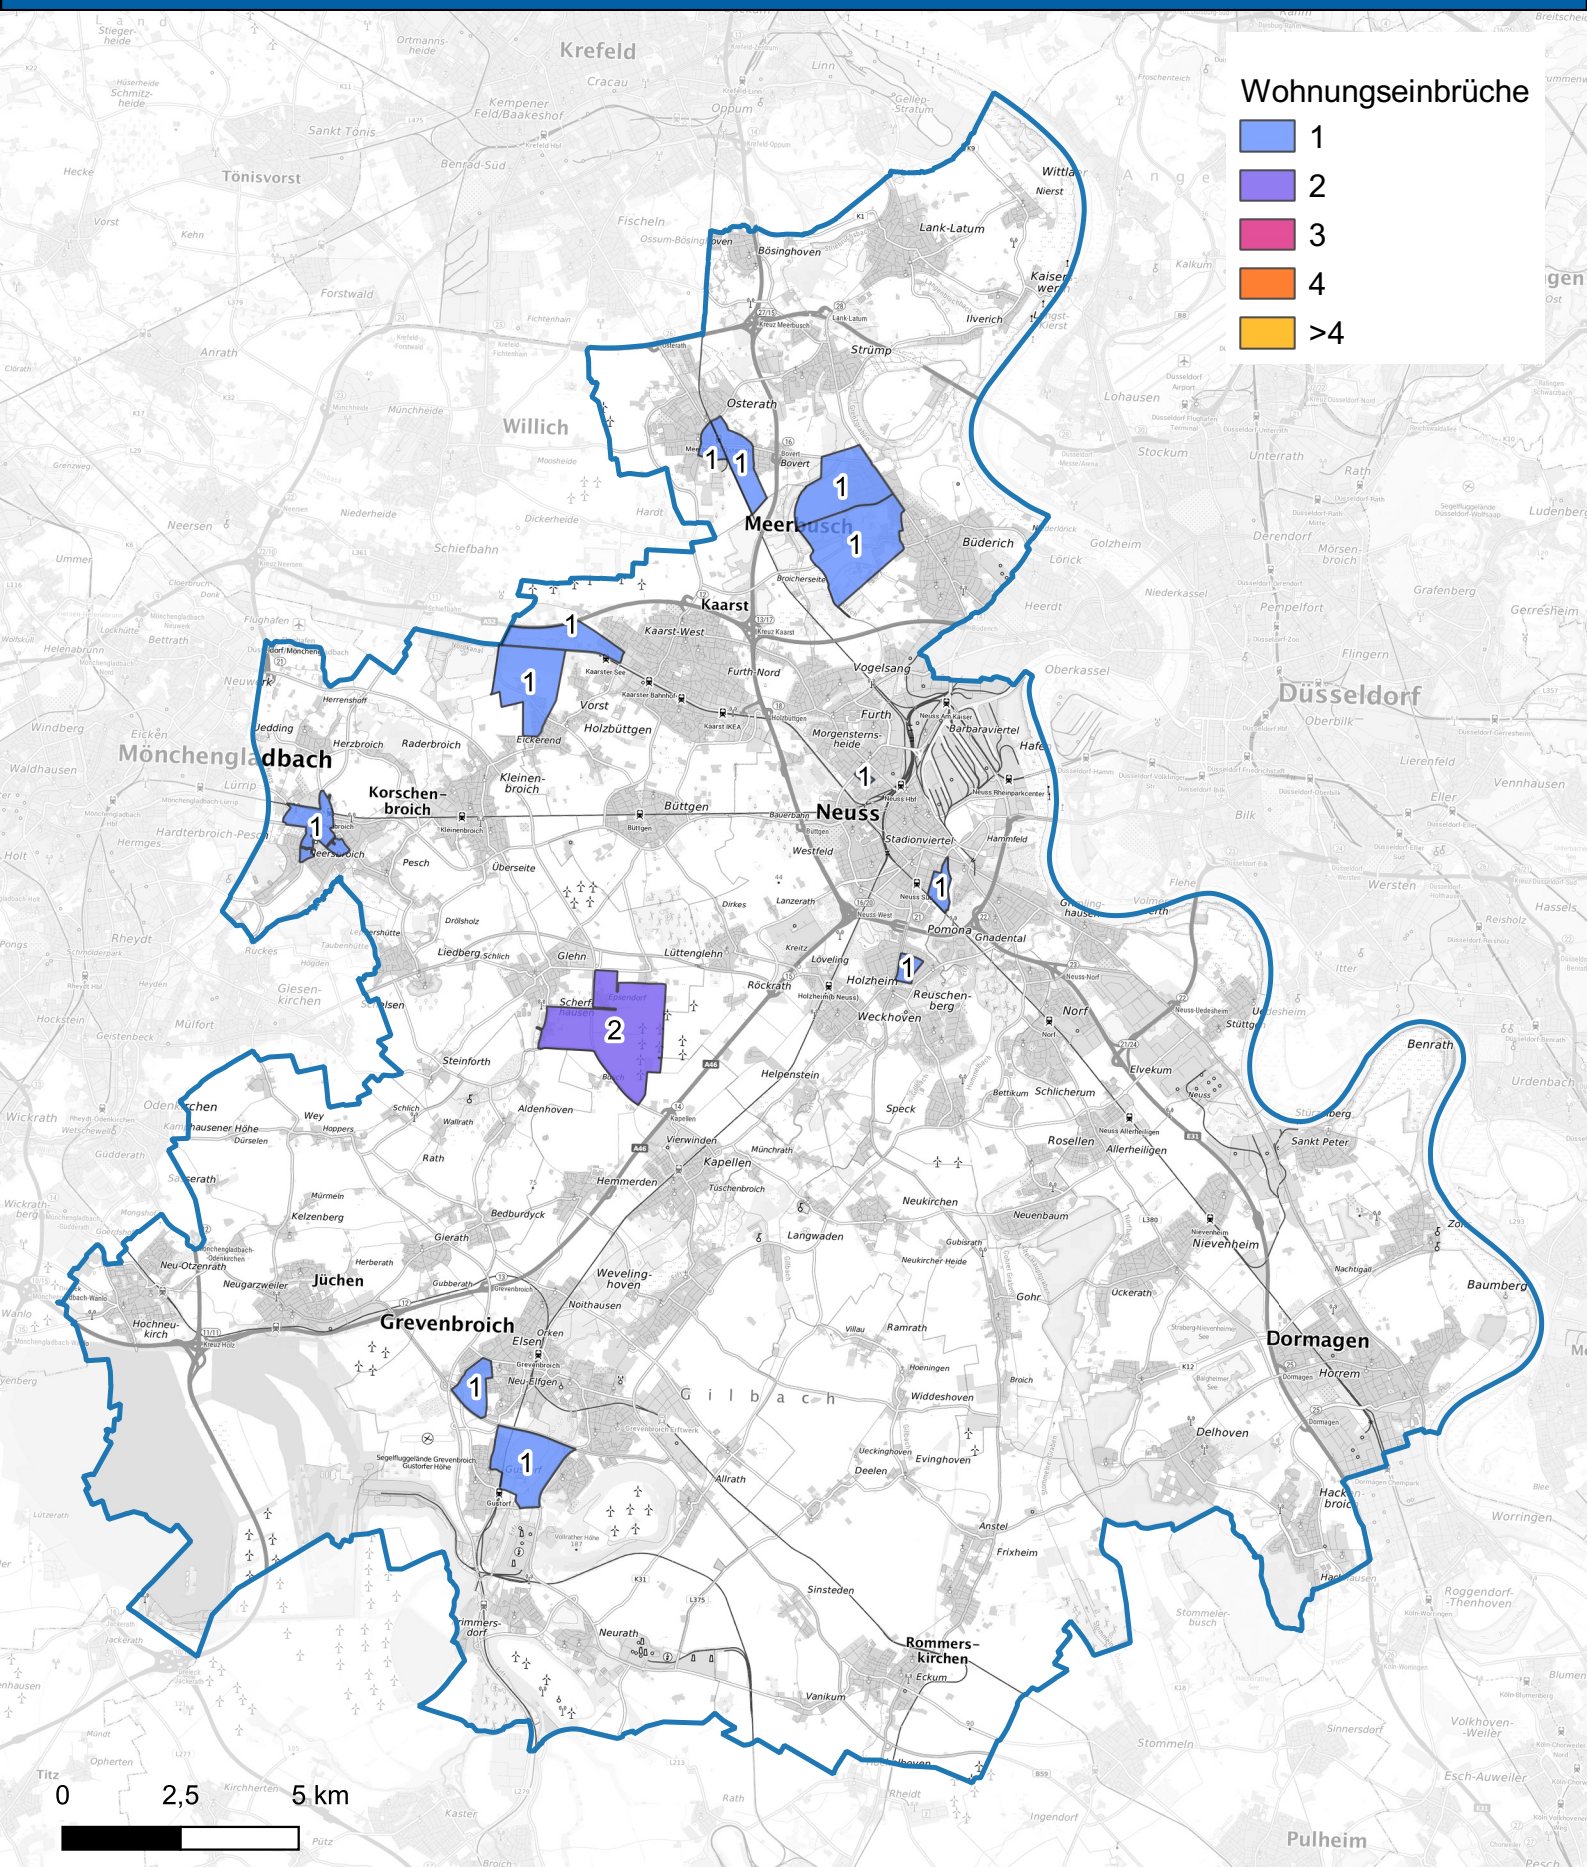

Wohnungseinbruchsradar für den Rhein-Kreis Neuss vom 03.03.2025 bis 09.03.2025

Hintergrundkarte: © Bundesamt für Kartographie und Geodäsie (2024)

Informationen zu Präventionshinweisen und Beratungsstellen der Polizei NRW finden Sie hier ["https://polizei.nrw/artikel/riegel-vor-sicher-ist-sicherer"](https://polizei.nrw/artikel/riegel-vor-sicher-ist-sicherer)

POLIZEI
Nordrhein-Westfalen
Rhein-Kreis Neuss