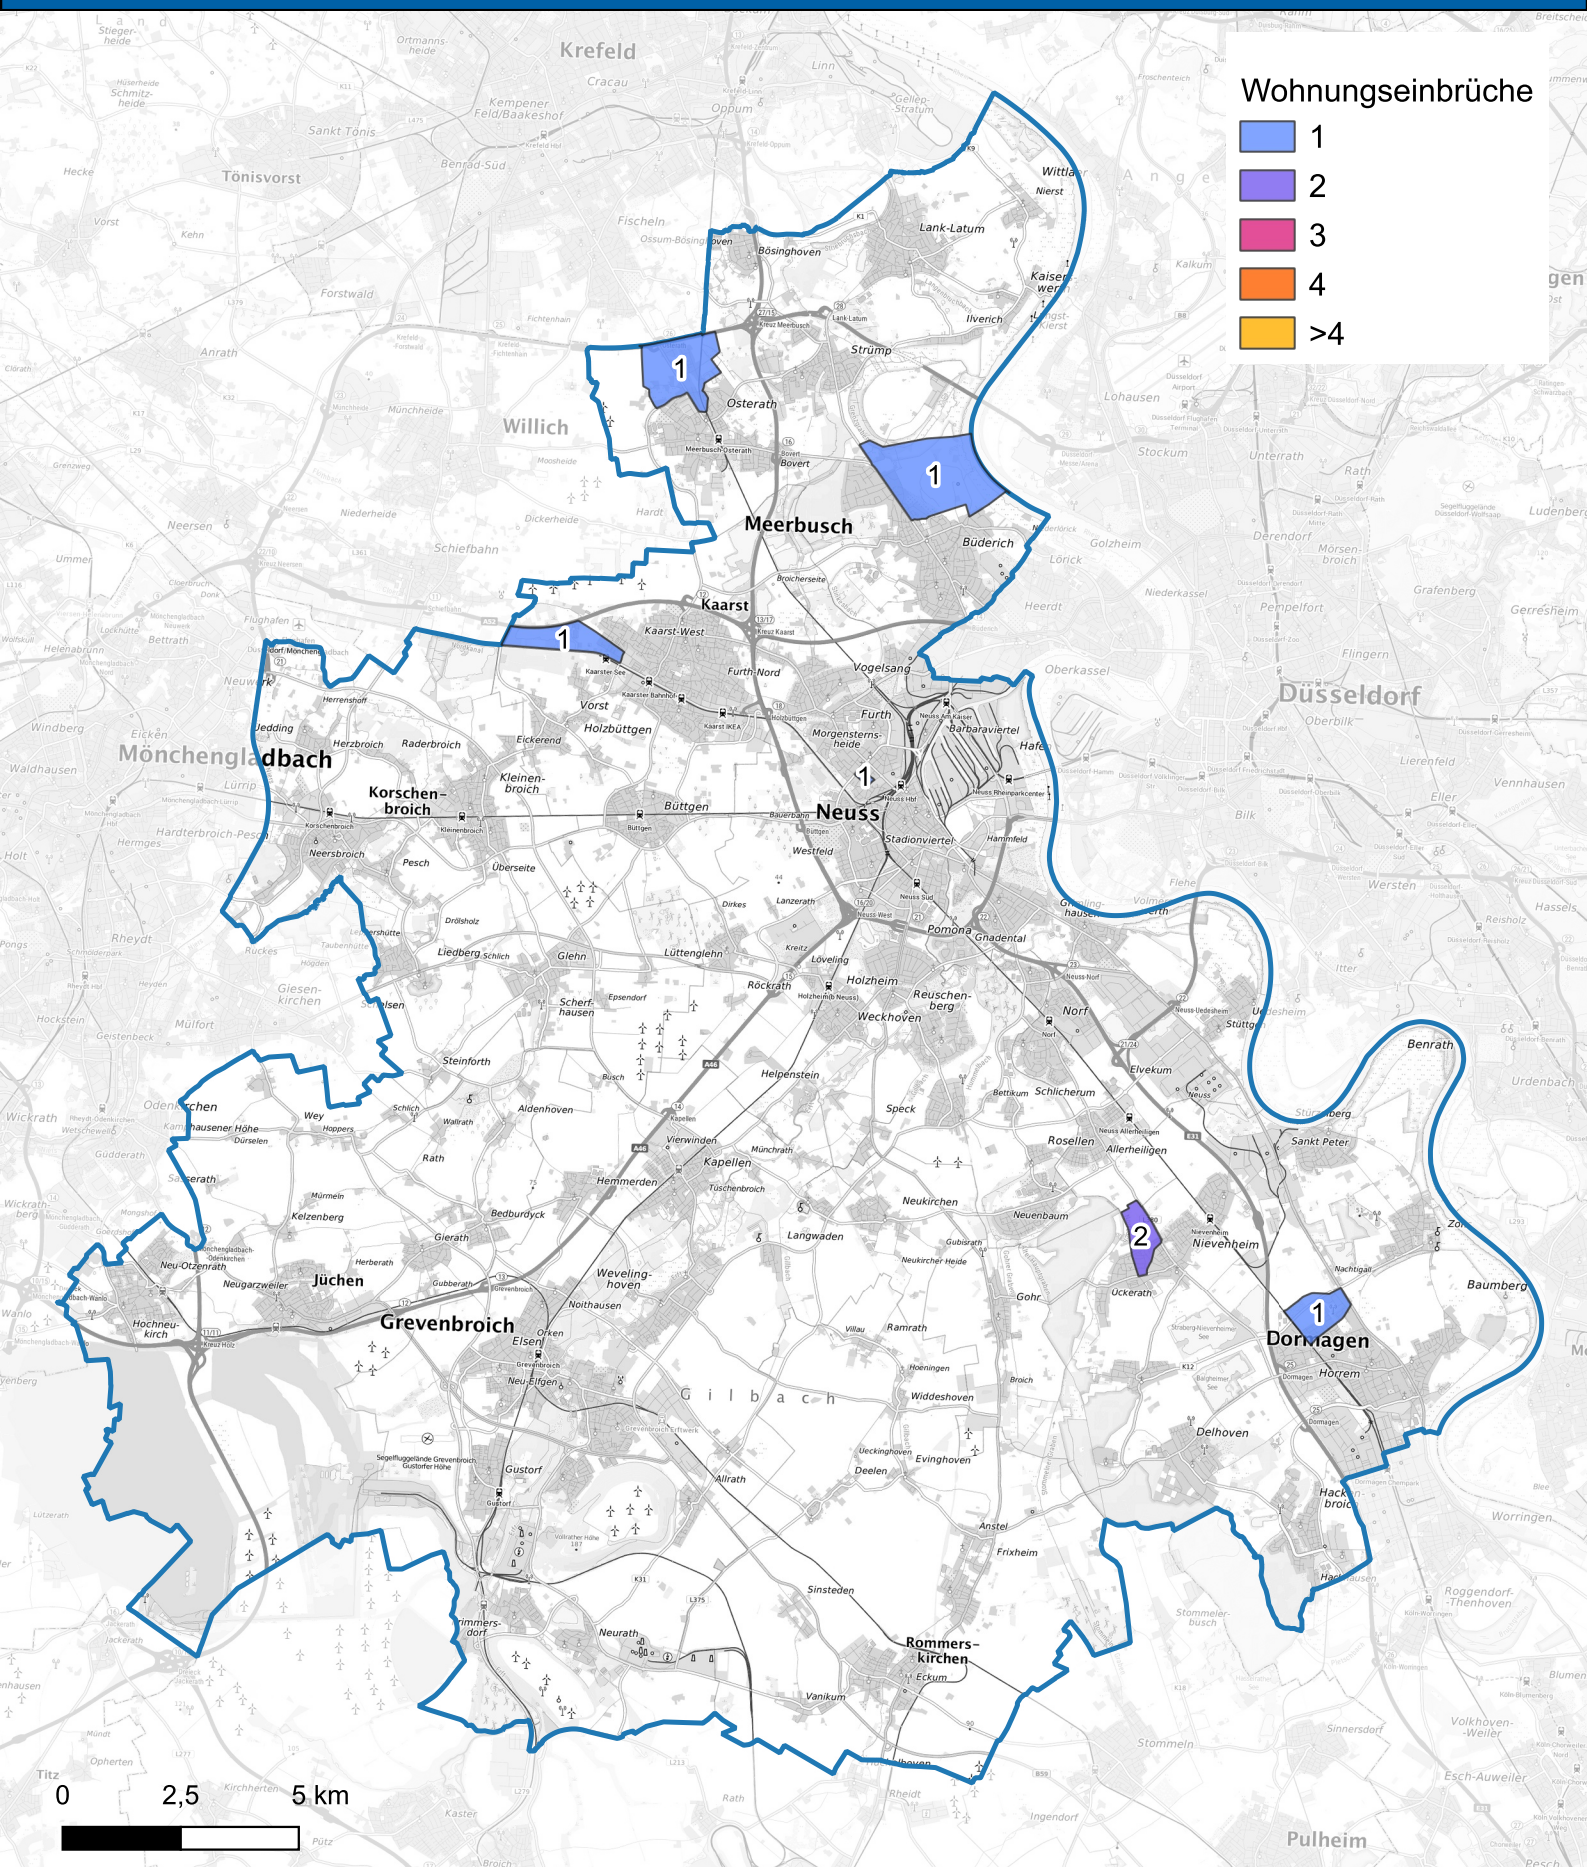

# Wohnungseinbruchsradar für den Rhein-Kreis Neuss vom 10.03.2025 bis 16.03.2025

Hintergrundkarte: © Bundesamt für Kartographie und Geodäsie (2024)

Informationen zu Präventionshinweisen und Beratungsstellen der Polizei NRW finden Sie hier "<https://polizei.nrw/artikel/riegel-vor-sicher-ist-sicherer>

**POLIZEI**  
Nordrhein-Westfalen  
Rhein-Kreis Neuss