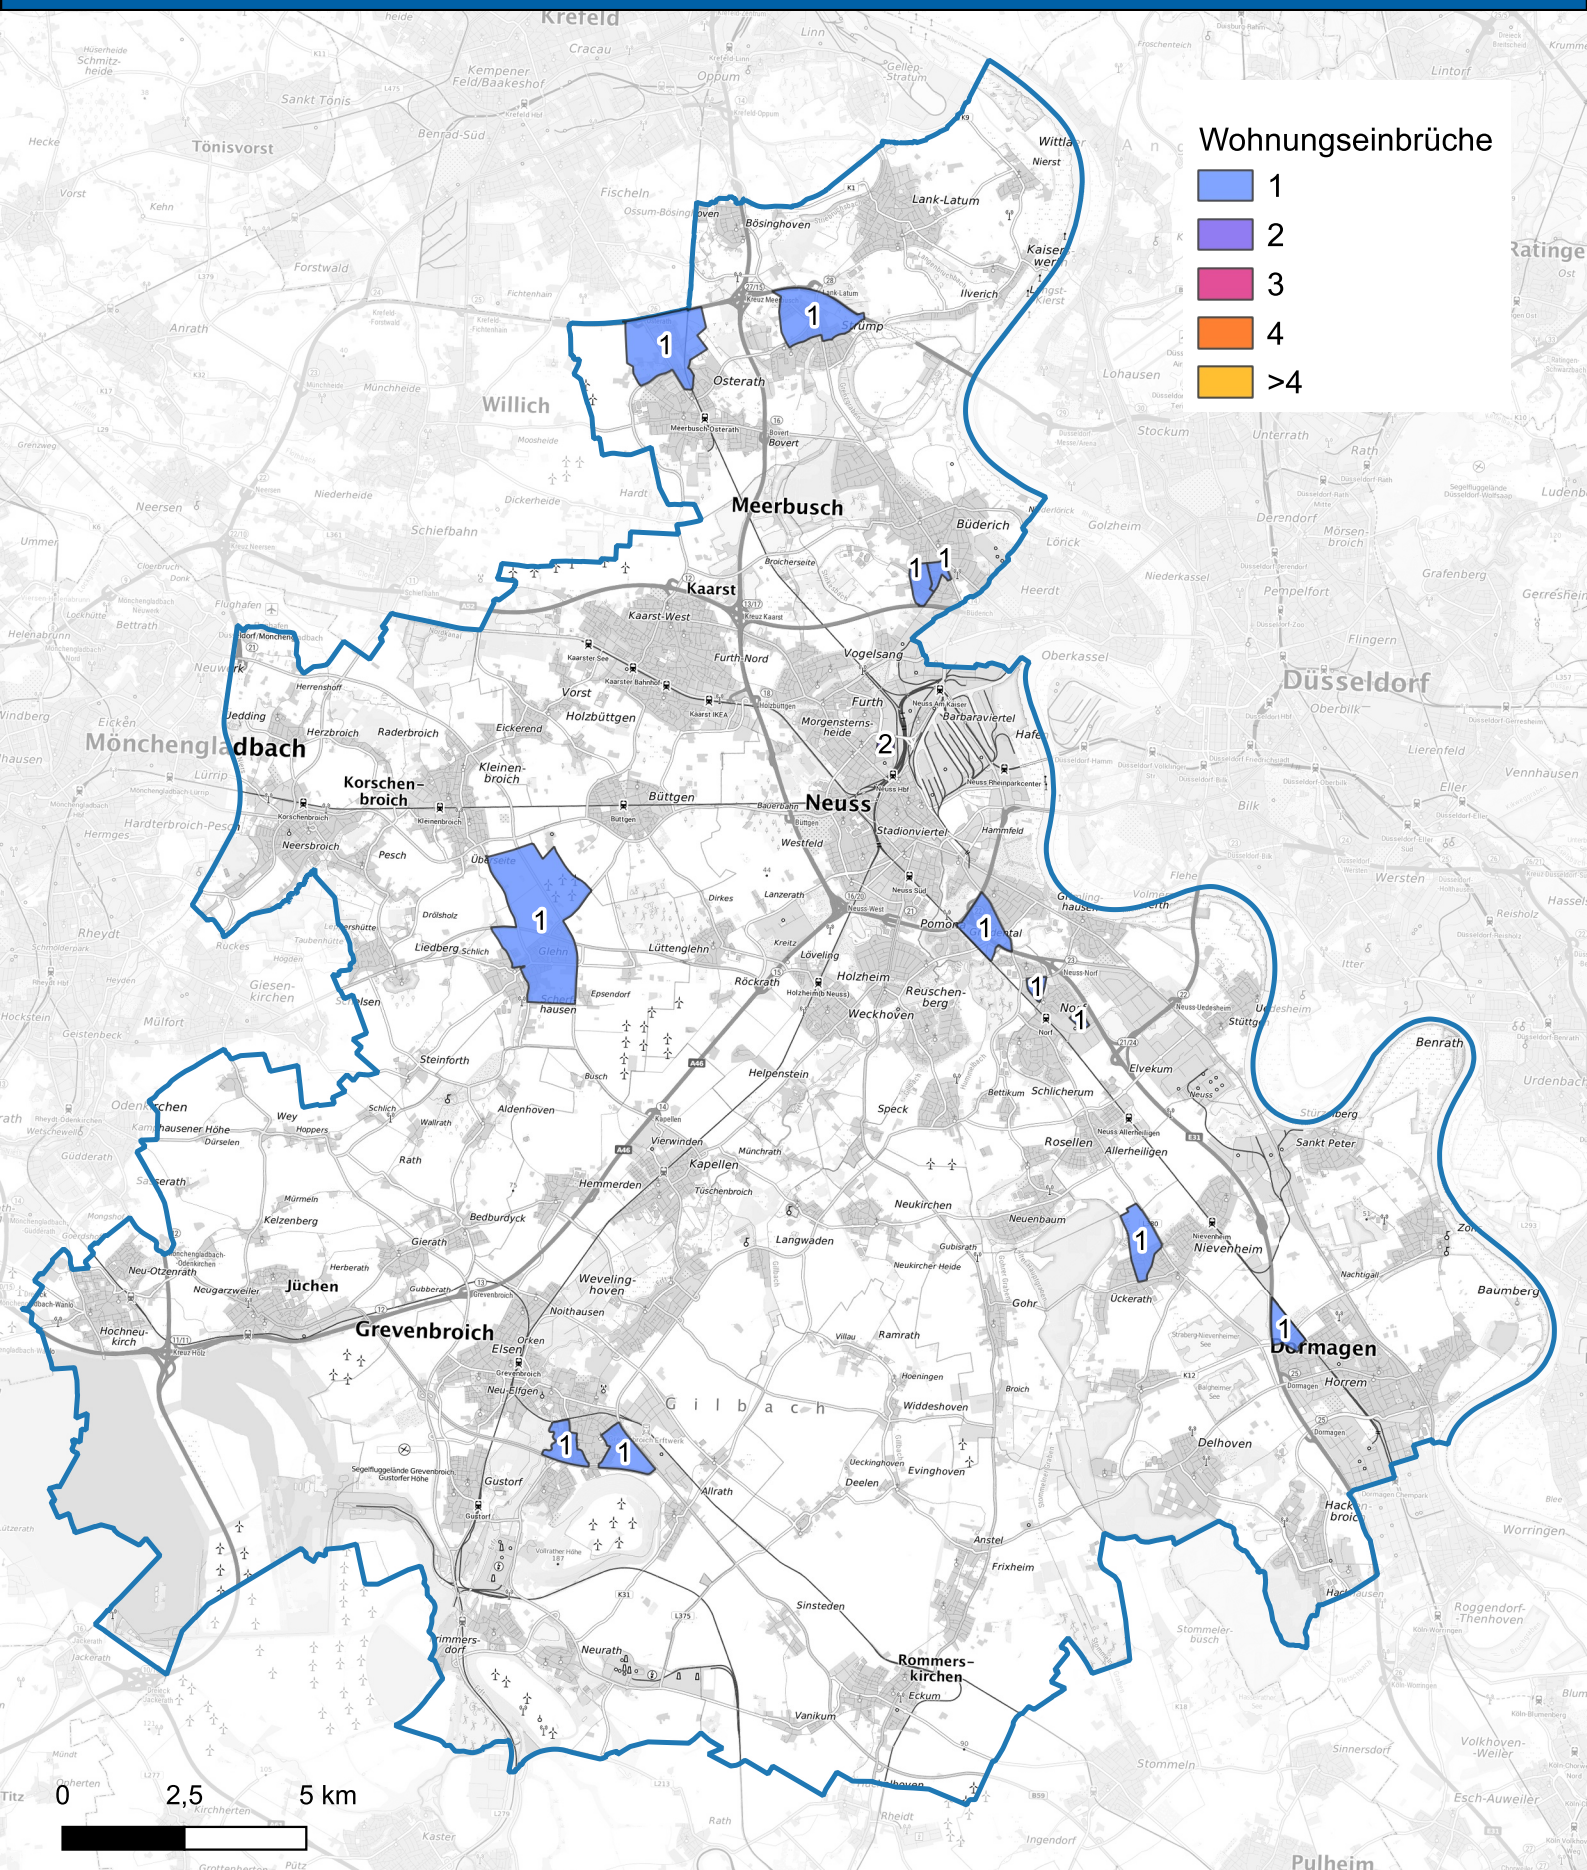

# Wohnungseinbruchsradar für den Rhein-Kreis Neuss vom 24.03.2025 bis 30.03.2025

Hintergrundkarte: © Bundesamt für Kartographie und Geodäsie (2024)

Informationen zu Präventionshinweisen und Beratungsstellen der Polizei NRW finden Sie hier ["https://polizei.nrw/artikel/riegel-vor-sicher-ist-sicherer"](https://polizei.nrw/artikel/riegel-vor-sicher-ist-sicherer)