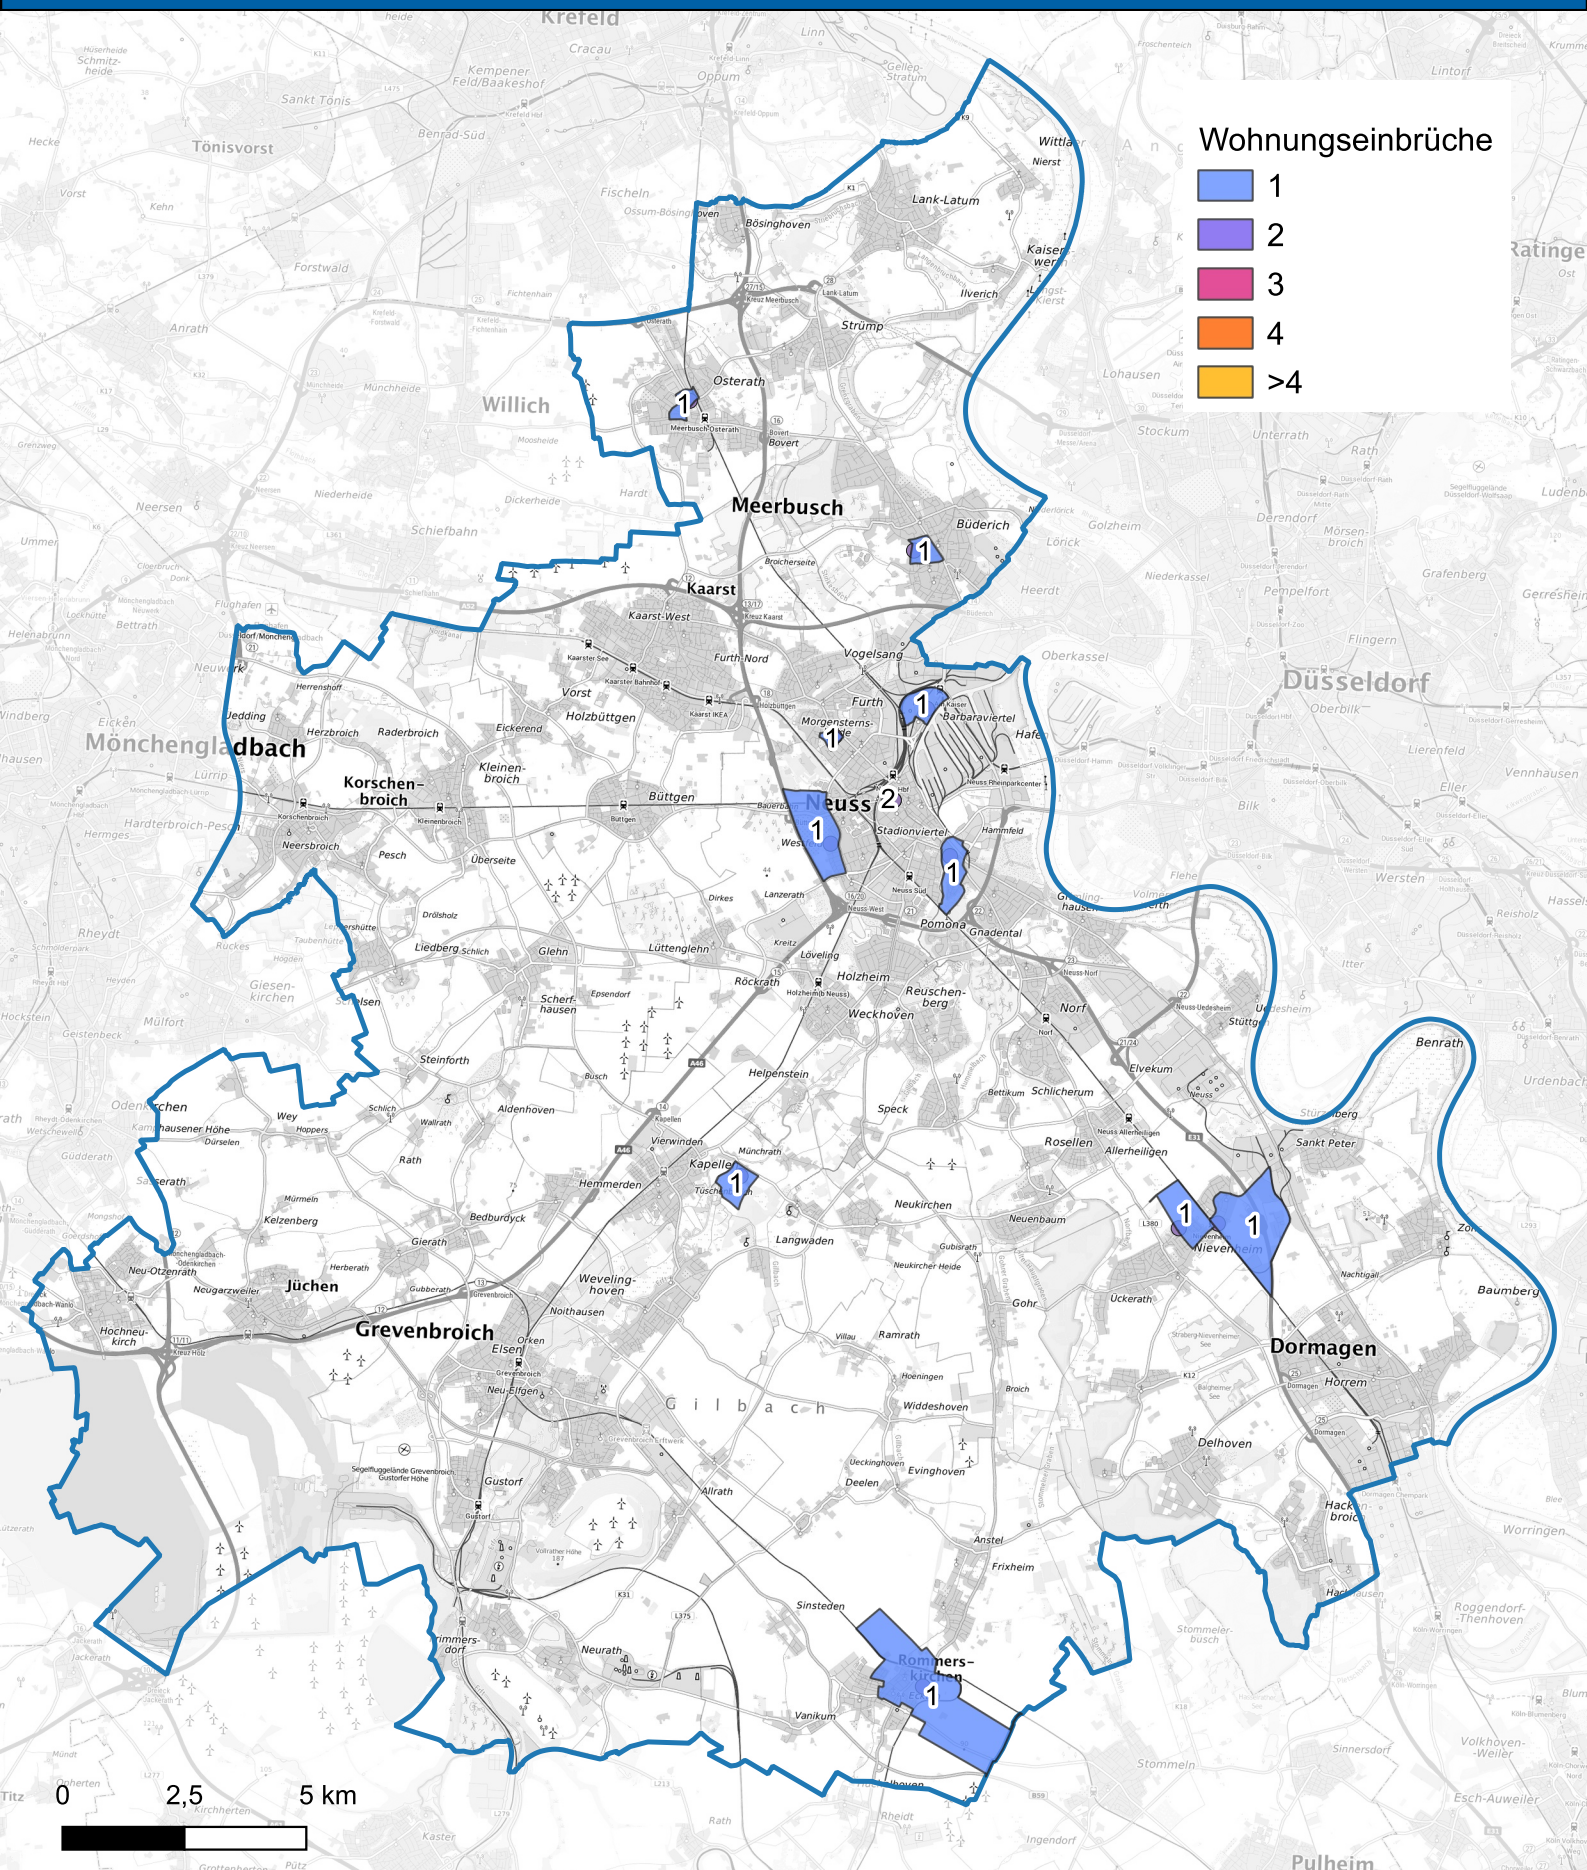

# Wohnungseinbruchsradar für den Rhein-Kreis Neuss vom 17.03.2025 bis 23.03.2025

Hintergrundkarte: © Bundesamt für Kartographie und Geodäsie (2024)

Informationen zu Präventionshinweisen und Beratungsstellen der Polizei NRW finden Sie hier ["https://polizei.nrw/artikel/riegel-vor-sicher-ist-sicherer"](https://polizei.nrw/artikel/riegel-vor-sicher-ist-sicherer)