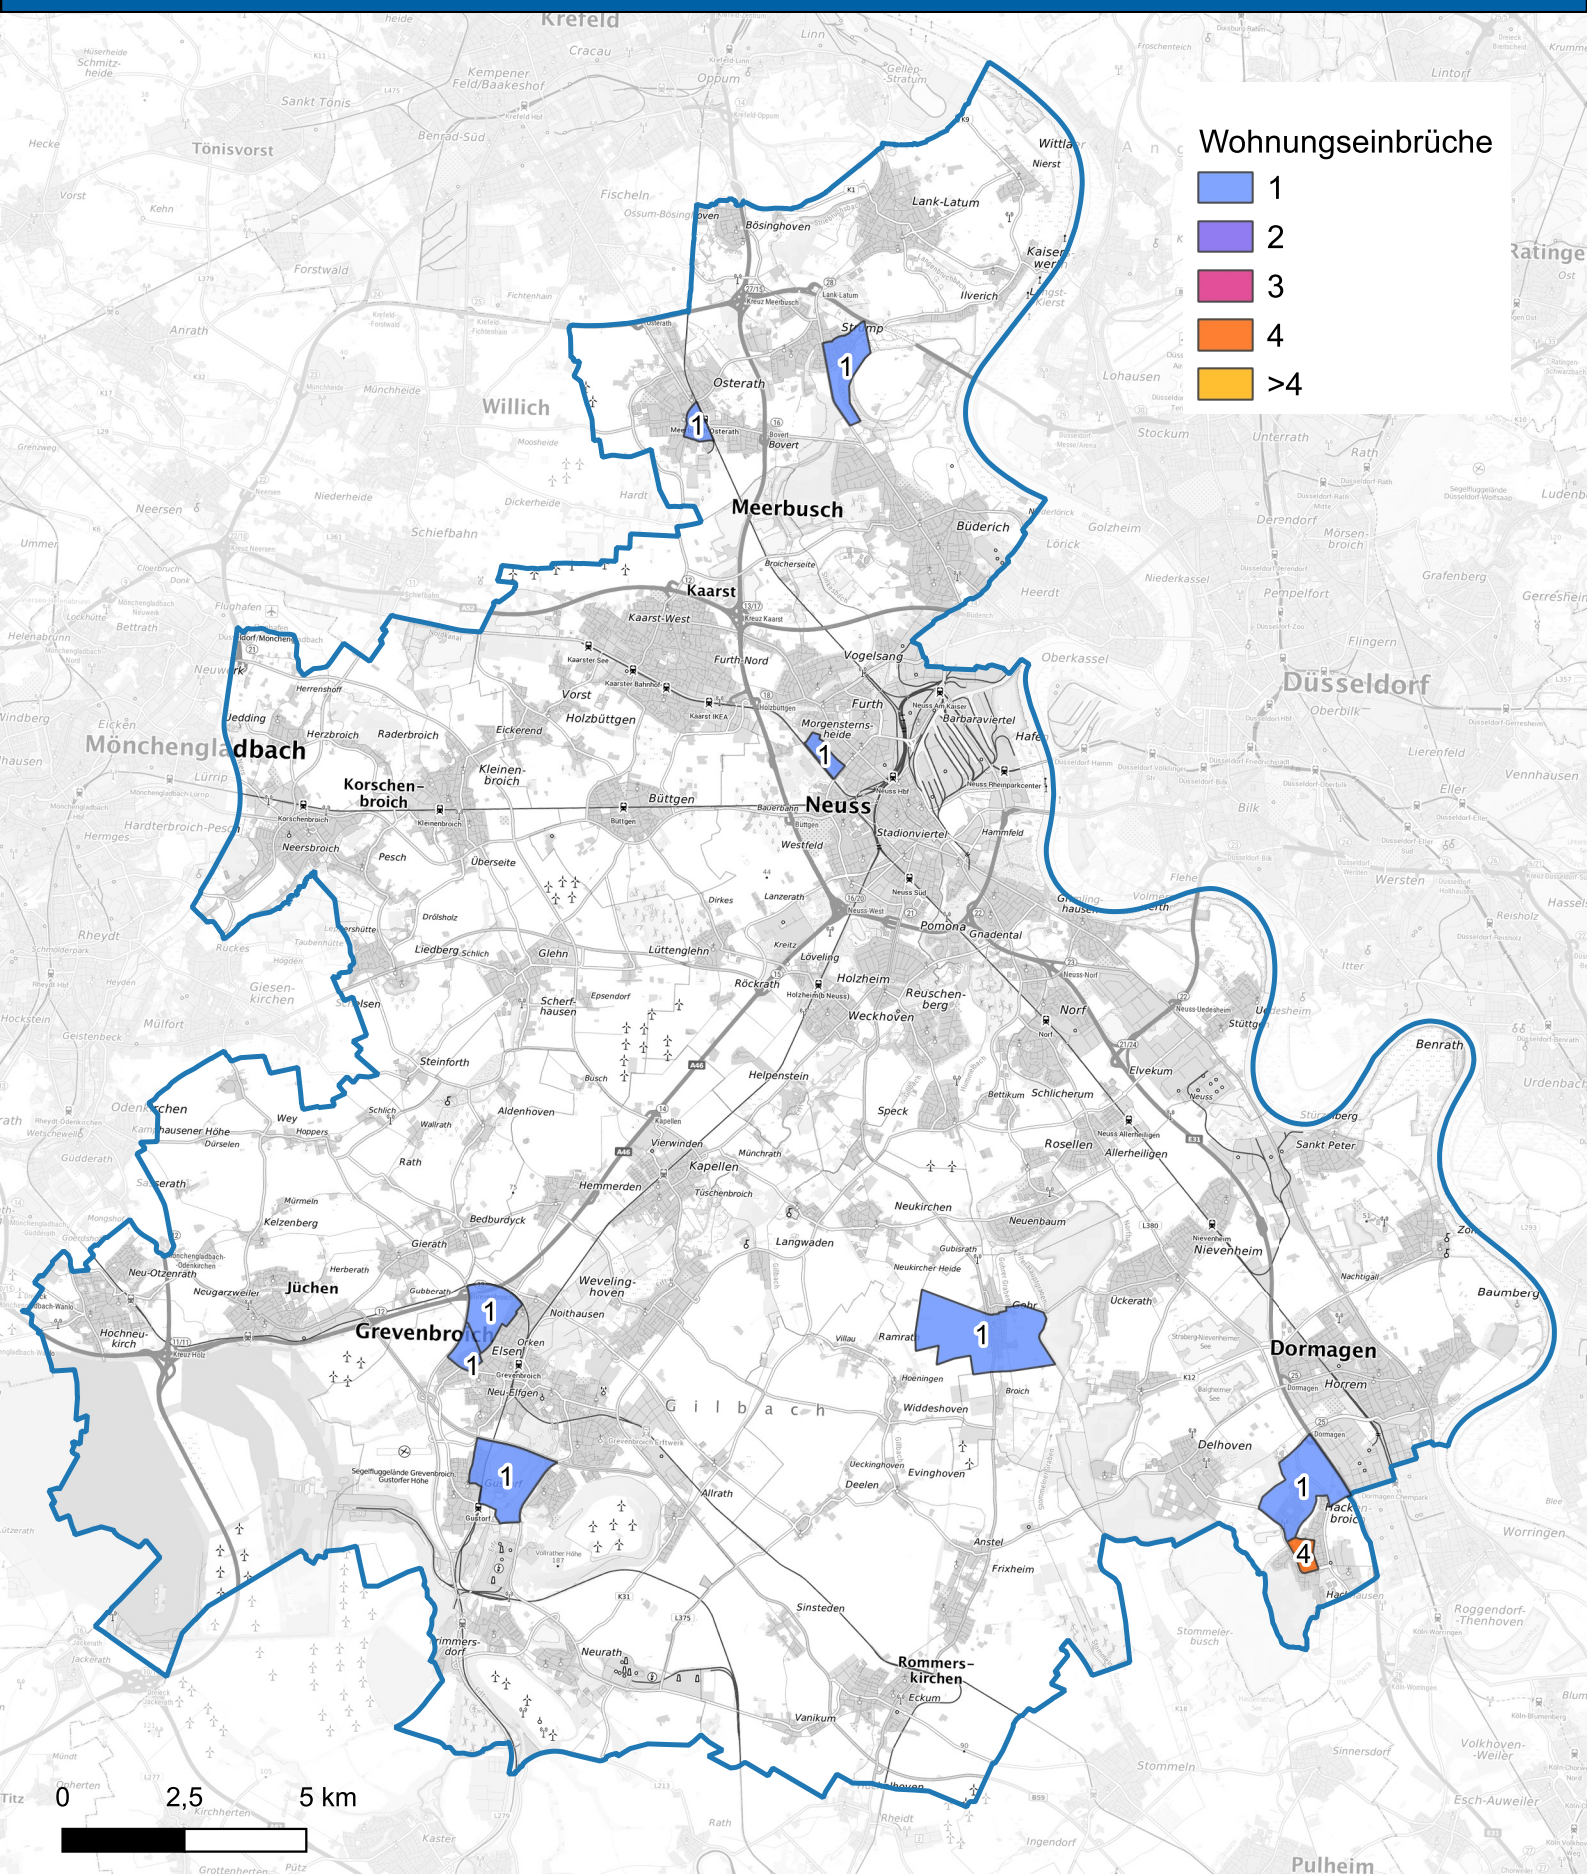

# Wohnungseinbruchsradar für den Rhein-Kreis Neuss vom 31.03.2025 bis zum 06.04.2025

Hintergrundkarte: © Bundesamt für Kartographie und Geodäsie (2024)

Informationen zu Präventionshinweisen und Beratungsstellen der Polizei NRW finden Sie hier ["https://polizei.nrw/artikel/riegel-vor-sicher-ist-sicherer"](https://polizei.nrw/artikel/riegel-vor-sicher-ist-sicherer)

**POLIZEI**  
Nordrhein-Westfalen  
Rhein-Kreis Neuss